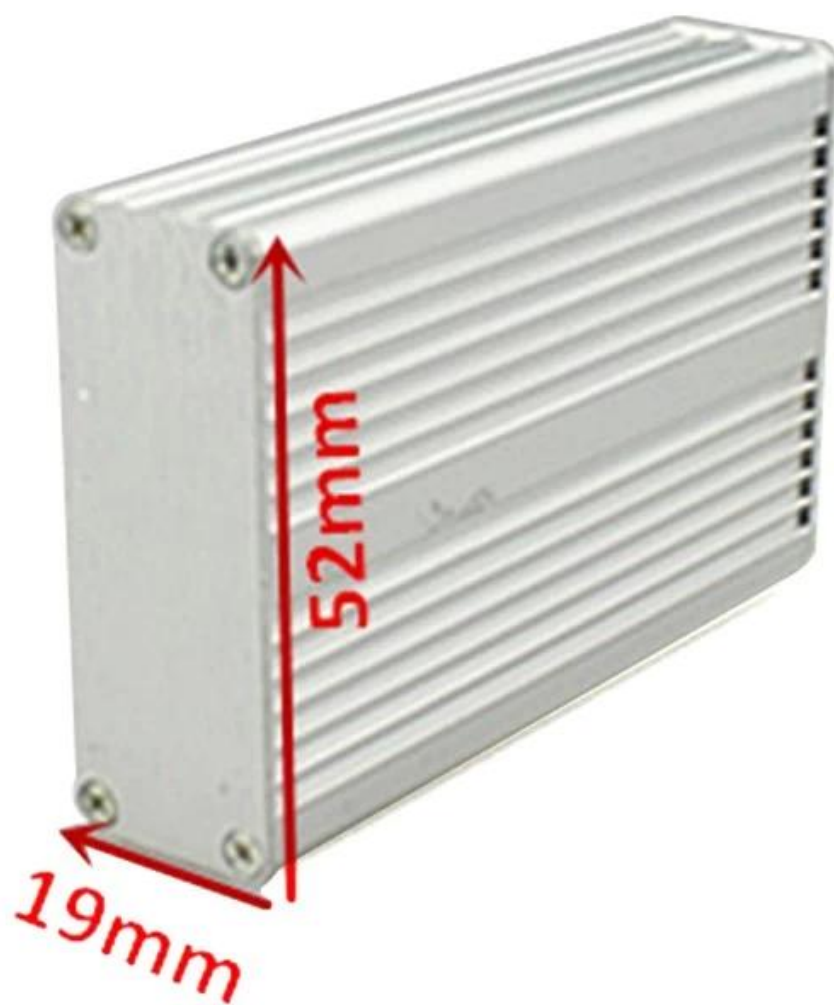

Especificações

- 1.Type: alumínio extrudido caixa gabinete diecast
- 2.Model No: AK-C-B10
- 3.Size: 19 (H) x52 (W) xfree (mm) 0,75 xfree "x2.05"
- 4.MOQ: 20pcs

Introdução de alumínio extrudido caixa gabinete diecast

A caixa de alumínio extrudido fundido invólucro é utilizado como um ânodo, colocados no electrólito, formado artificialmente o invólucro com uma película protectora de óxido de alumínio na superfície.

Alumínio extrudado caixa gabinete diecast

Tipo	extrudados de alumínio caixa de gabinete diecast
Marca	SZOMK
Material	alumínio
Modelo No.	AK-C-B10
Tamanho	19 (H) x52 (W) xfree (mm) 0,75 xfree "x2.05"
Cor	cores diferentes de prata pode ser personalizado
Customized MOQ	20 peças
Proteja nível	IP54
Tempo de espera	7-15 dias após o pagamento get
Embalagem normal	Carton e espuma de plástico e embalagem de fita

Retrato do detalhe de alumínio extrudido caixa gabinete diecast

SZOMK

SZOMK

SZOMK

SZOMK

Wall-mounting series

Size List:HxWxfree(mm)

Length can be random