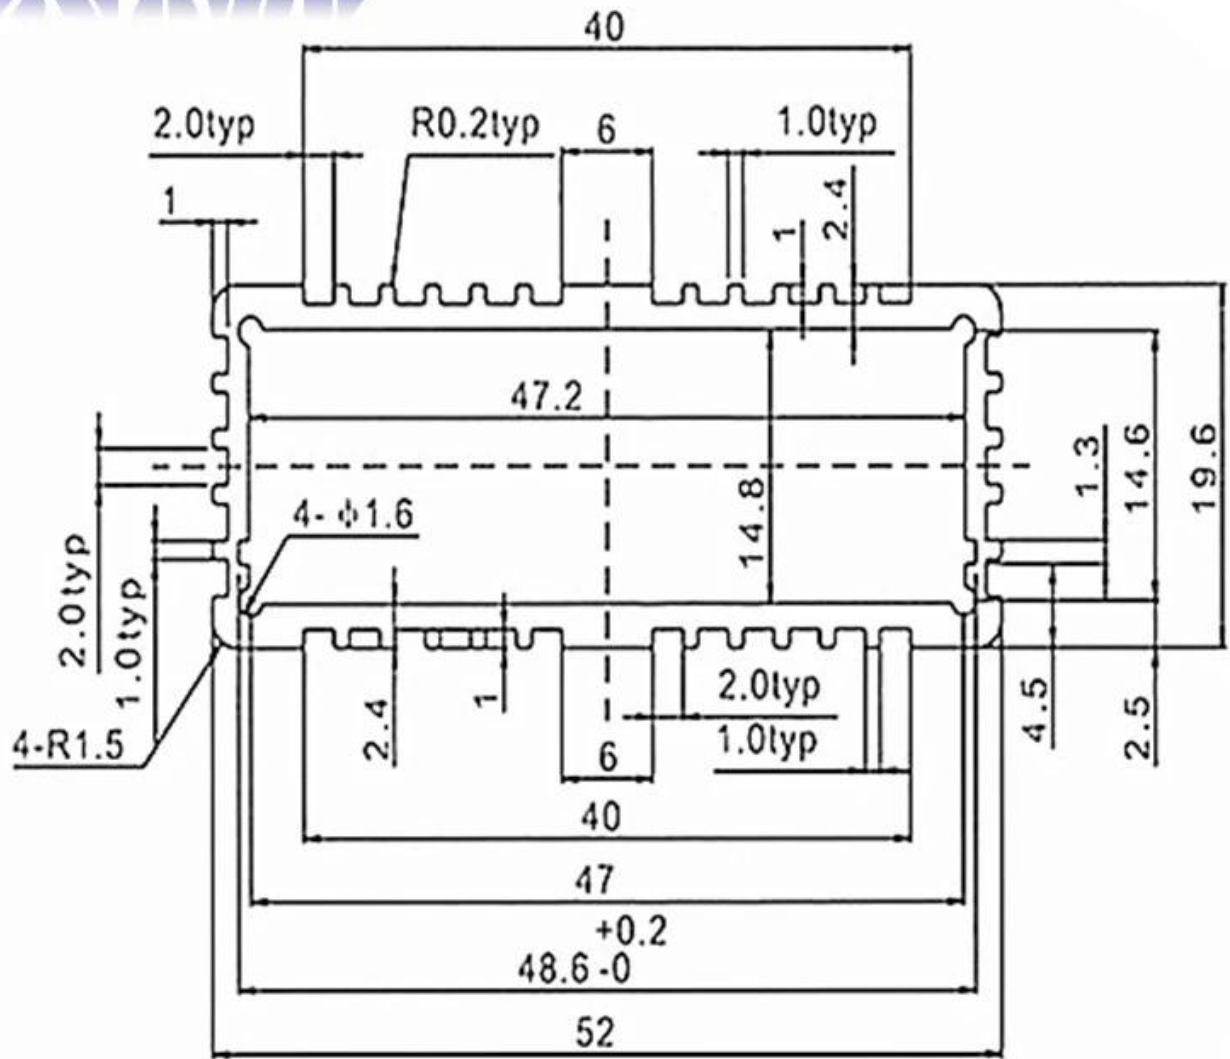

Retrato do detalhe de alumínio extrudido caixa gabinete diecast

SZOMK

SZOMK

SZOMK

SZOMK

Wall-mounting series

Size List:HxWxfree(mm)

Length can be random