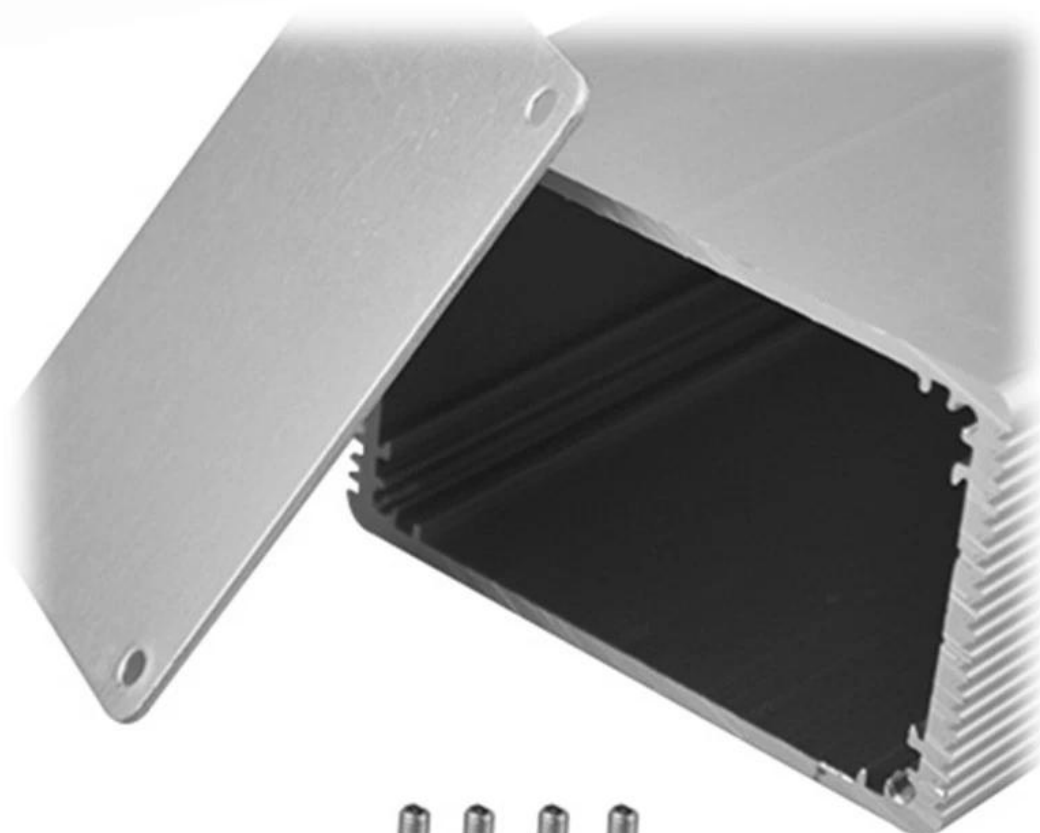

O gabinete de caixa de alumínio extrudado fundido é usado como um ânodo, colocado em eletrólito, artificialmente formado o invólucro com uma película protetora de óxido de alumínio na superfície.

Recursos fundidos de gabinete de caixa de alumínio extrudado

Caixa de alumínio extrudado

Tipo	caixa de alumínio extrudado
Marca	SZOMK
Material	alumínio
Modelo não.	AK-C-B3
Tamanho	43 (H) * 66 (W) * livre (mm)
Cor	prata e cores diferentes podem ser personalizados
MOQ personalizado	1 peças
Nível de proteção	IP54
Tempo de espera	7-15 dias após receber o pagamento
Embalagem normal	Caixa e espuma de plástico e embalagem de fita

Imagem do detalhe do gabinete de caixa de alumínio extrudado fundido

SZOMK

Customizable
cutout, sticker
silkscreen, color

Weight: 140g
Model No. AK-C-B3

Size: 3.94*2.60*1.69 inch
100*66*43 mm

SZOMK

SZOMK

SZOMK