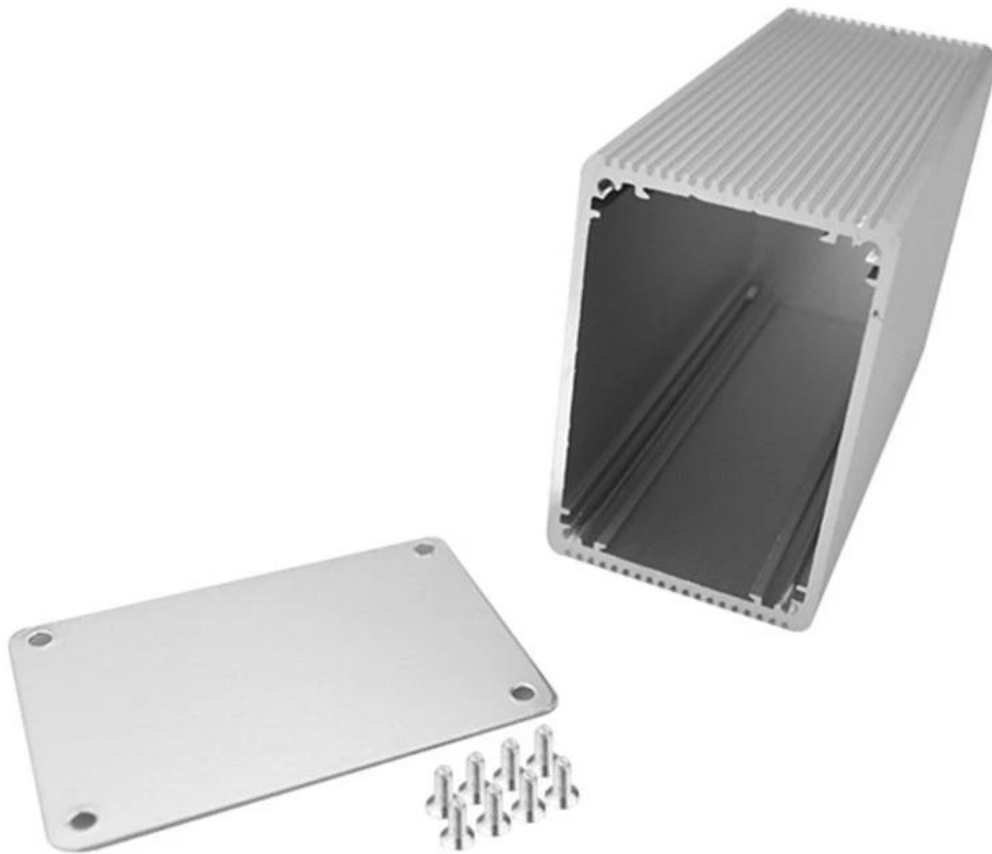

Especificações

1. tipo: gabinete de caixa de alumínio extrudado diecast

2. Modelo Não: AK-C-B3

3. Tamanho: 43 (H) * 66 (W) * livre (mm)

4. MOQ: 1 pc

Introdução de gabinete de caixa de alumínio extrudado diecast

O gabinete de caixa de alumínio extrudado fundido é usado como um ânodo, colocado em eletrólito, artificialmente formado o invólucro com uma película protetora de óxido de alumínio na superfície.

Recursos fundidos de gabinete de caixa de alumínio extrudado

Caixa de alumínio extrudado

Tipo	caixa de alumínio extrudado
Marca	SZOMK
Material	alumínio
Modelo não.	AK-C-B3
Tamanho	43 (H) * 66 (W) * livre (mm)
Cor	prata e cores diferentes podem ser personalizados
MOQ personalizado	1 peças
Nível de proteção	IP54
Tempo de espera	7-15 dias após receber o pagamento
Embalagem normal	Caixa e espuma de plástico e embalagem de fita

Imagem do detalhe do gabinete de caixa de alumínio extrudado fundido

SZOMK

Customizable
cutout, sticker
silkscreen, color

Weight: 140g
Model No. AK-C-B3

Size: 3.94*2.60*1.69 inch
100*66*43 mm

SZOMK

SZOMK

SZOMK