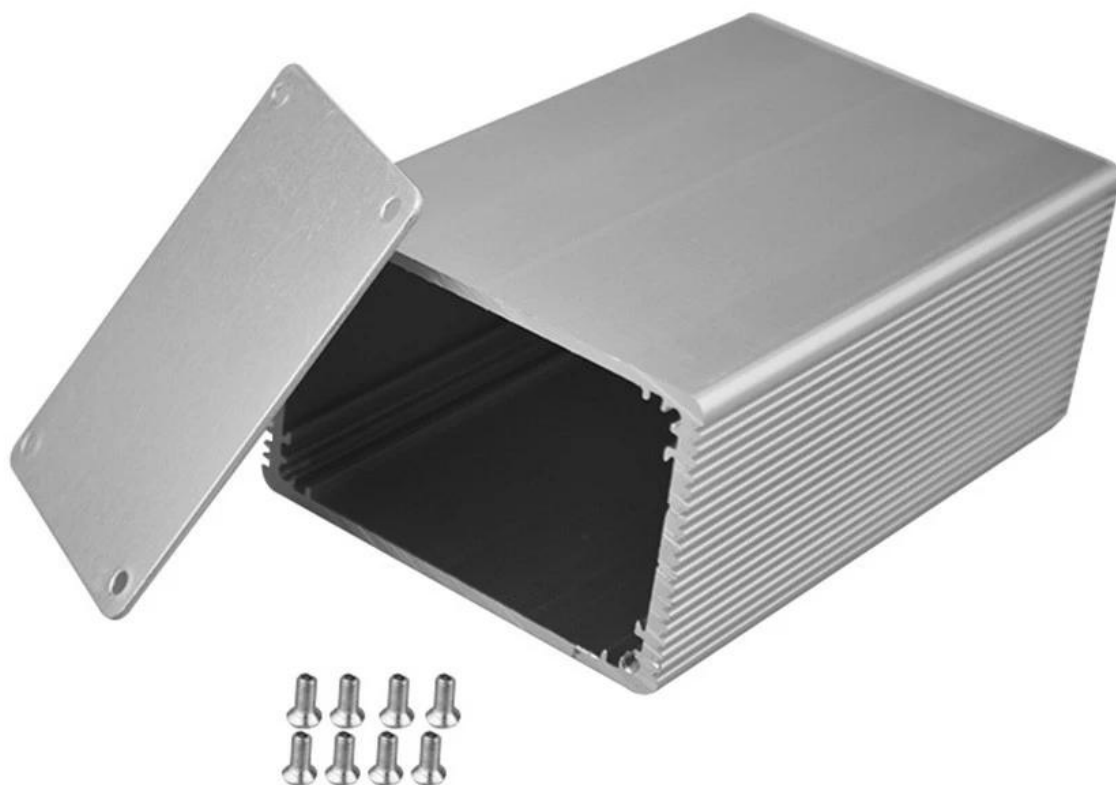

Especificações

1. tipo: gabinete de caixa de alumínio extrudado diecast

2. Modelo Não: AK-C-B3

3. Tamanho: 43 (H) * 66 (W) * livre (mm)

4. MOQ: 1 pc

Introdução de gabinete de caixa de alumínio extrudado diecast

O gabinete de caixa de alumínio extrudado fundido é usado como um ânodo, colocado em eletrólito, artificialmente formado o invólucro com uma película protetora de óxido de alumínio na superfície.

Recursos fundidos de gabinete de caixa de alumínio extrudado

Caixa de alumínio extrudado

Tipo	caixa de alumínio extrudado
Marca	SZOMK
Material	alumínio
Modelo não.	AK-C-B3
Tamanho	43 (H) * 66 (W) * livre (mm)
Cor	prata e cores diferentes podem ser personalizados
MOQ personalizado	1 peças
Nível de proteção	IP54
Tempo de espera	7-15 dias após receber o pagamento
Embalagem normal	Caixa e espuma de plástico e embalagem de fita

Imagem do detalhe do gabinete de caixa de alumínio extrudado fundido

SZOMK

Customizable
cutout, sticker
silkscreen, color

Weight: 140g
Model No. AK-C-B3

Size: 3.94*2.60*1.69 inch
100*66*43 mm

SZOMK

SZOMK

SZOMK