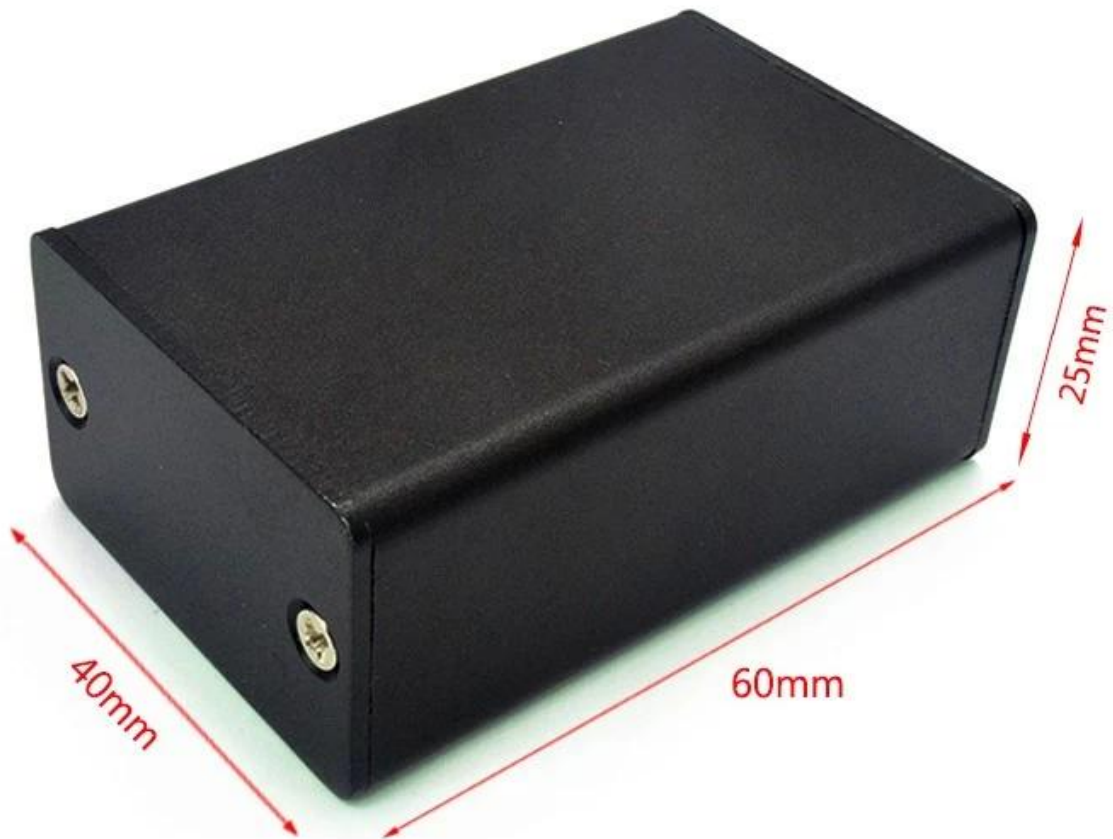

SZOMK

Customizable
cutout, sticker
silkscreen, color

Weight: 56g
Model No. AK-C-B7

Size: 0.98*1.57*2.36 inch
25*40*60 mm