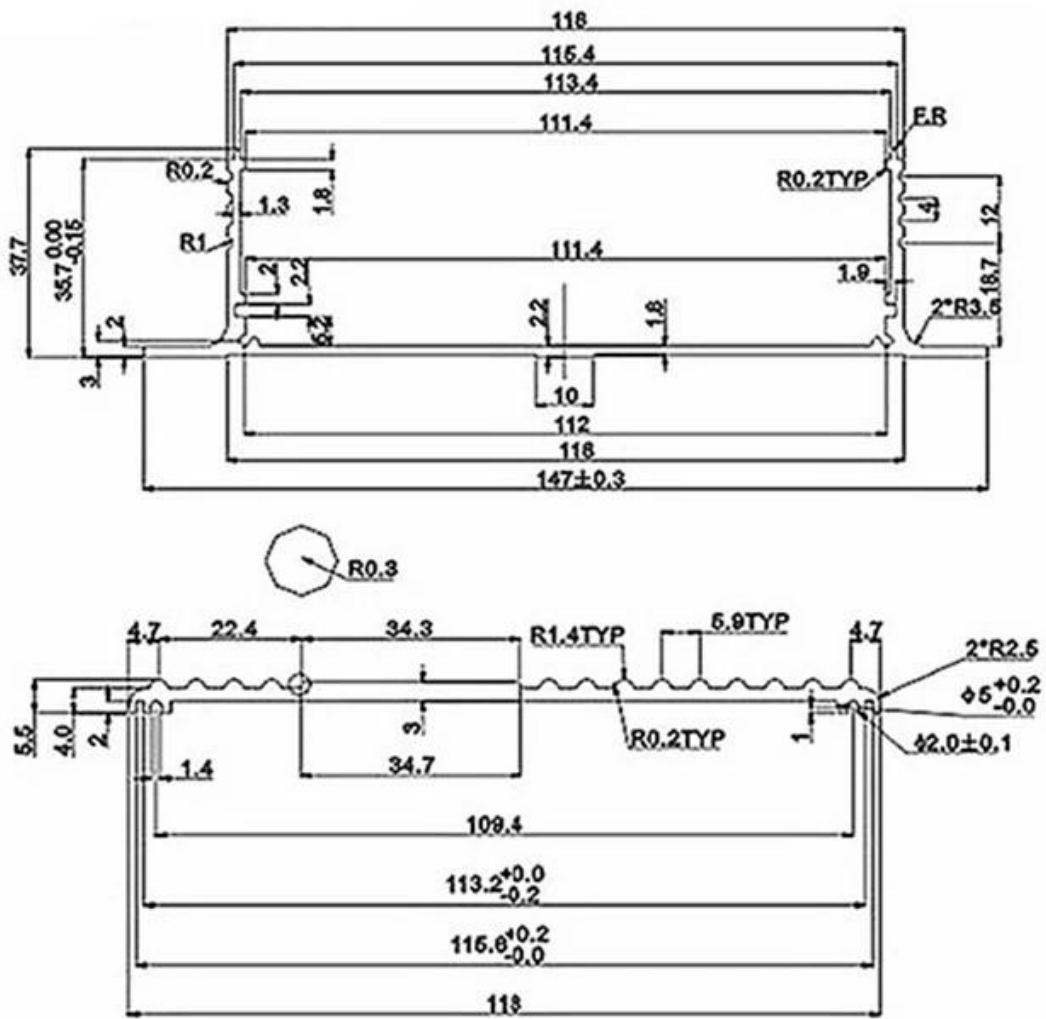

Revestimentos em pó de alumínio em circunstâncias imagem detalhada

SZOMK

SZOMK

SZOMK

Wall-mounting series

Size List:HxWxfree(mm)

Length can be random

| | | | |
|----------|----------|----------|----------|
| AK-C-A1 | 36x147 | AK-C-A17 | 40.5x97 |
| AK-C-A2 | 41x147 | AK-C-A18 | 80x234 |
| AK-C-A3 | 29x129 | AK-C-A19 | 40x80.5 |
| AK-C-A4 | 28x104 | AK-C-A20 | 33x105 |
| AK-C-A5 | 32x155 | AK-C-A21 | 39x96 |
| AK-C-A6 | 71x190 | AK-C-A22 | 24x76 |
| AK-C-A7 | 46x190 | AK-C-A23 | 58x180 |
| AK-C-A8 | 38x88 | AK-C-A24 | 29x164 |
| AK-C-A9 | 48x204 | AK-C-A25 | 61x147 |
| AK-C-A10 | 38x150 | AK-C-A26 | 35x120 |
| AK-C-A11 | 55x150 | AK-C-A27 | 36x85 |
| AK-C-A12 | 45x138 | AK-C-A28 | 28x165 |
| AK-C-A13 | 55x147 | AK-C-A29 | 52x165 |
| AK-C-A14 | 30x67 | AK-C-A30 | 33.5x103 |
| AK-C-A15 | 73.5x250 | AK-C-A31 | 39x144 |
| AK-C-A16 | 24x80 | AK-C-A32 | 26x66 |