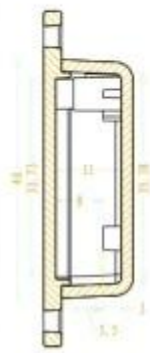

SZOMK

SZOMK

SZOMK

SEC A-A

SEC B-B

1	翻盖	盖	2	底座	
2	下壳	底	1	底座-C1	
1	上壳	盖	1	底座-D1	
序号	零件名称	材料	数量	配件编号	备注
编制	审核	日期	产品名称	物料清单	日期
Drawing	Auth/Rev	Date/Ver	Product Name	MATERIAL	Project Time
			产品型号	物料清单	日期
			物料编号	物料清单	日期
			物料编号	物料清单	日期