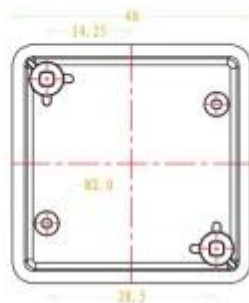

SZOMK

SZOMK

SZOMK

SEC A-A

SEC B-B

1	翻盖	盖	2	底座	
2	下壳	底	1	底座-C1	
1	上壳	盖	1	底座-D1	
序号	零件名称	材料	数量	配件编号	备注
编制	审核	日期	产品名称	物料清单	日期
Drawing	Auth/Rev	Date/Ver	Product Name	MATERIAL	Project Time
			产品型号	物料清单	日期
			物料编号	物料清单	日期
			物料编号	物料清单	日期