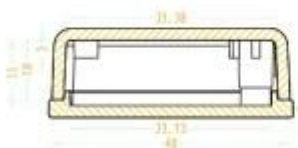

SZOMK

SZOMK

SZOMK

SEC A-A

SEC B-B

1	翻盖	盖	2	底座	
2	下壳	底	1	底座-C1	
1	上壳	盖	1	底座-D1	
序号	零件名称	材料	数量	配件编号	备注
编制	审核	日期	产品名称	物料清单	日期
Drawing	Auth/Rev	Date/Ver	Product Name	MATERIAL	Project Time
			产品型号	物料清单	日期
			物料编号	物料清单	日期
			物料编号	物料清单	日期