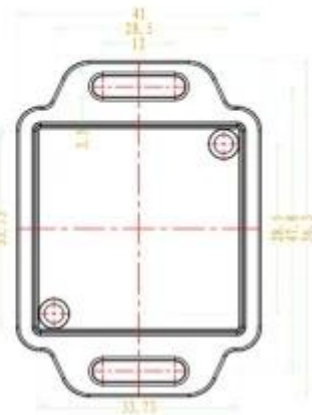

SZOMK

SZOMK

SZOMK

SEC A-A

SEC B-B

1	翻盖	盖	2	底座	
2	下壳	底	1	底座-C1	
1	上壳	盖	1	底座-D1	
序号	零件名称	材料	数量	配件编号	备注
编制	审核	日期	产品名称	物料清单	日期
Drawing	Auth/Rev	Date/Ver	Product Name	MATERIAL	Project Time
			产品型号	物料清单	日期
			物料编号	物料清单	日期
			物料编号	物料清单	日期