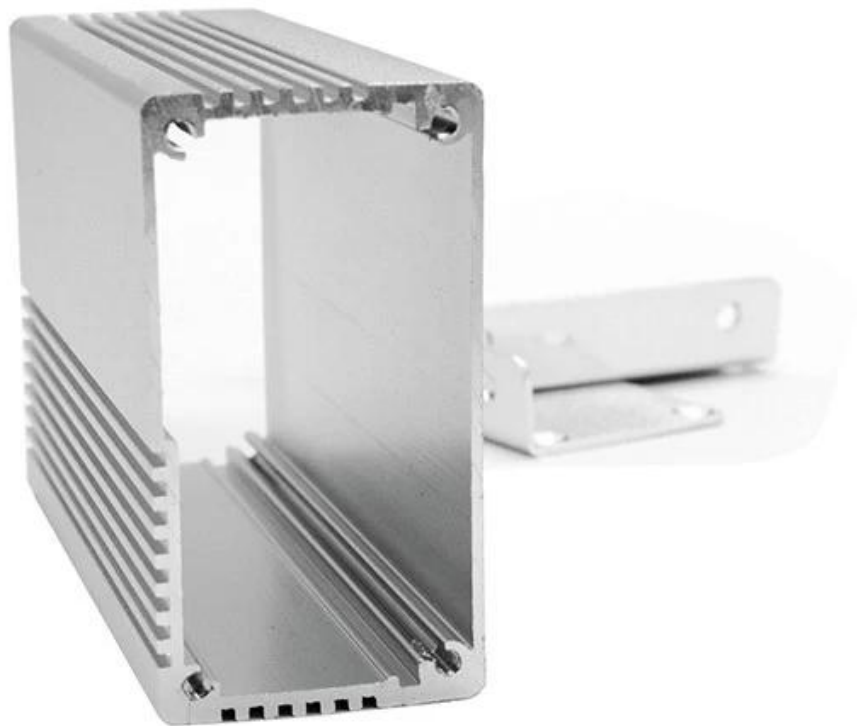

## Especificações

1. tipo: gabinete de controle de alumínio extrudado eletrônico

2. Modelo Não: AK-C-B17

3. Tamanho: 34 (H) \* 64 (W) \* 100 (L) mm

4. MOQ: 1 pc

## Introdução de gabinete de caixa de alumínio extrudado diecast

O gabinete de caixa de alumínio extrudado fundido é usado como um ânodo, colocado em eletrólito, artificialmente formado o invólucro com uma película protetora de óxido de alumínio na superfície.

## Gabinete de alumínio extrudado

Tipo	Invólucro em alumínio extrudado da série B-Normal
Marca	SZOMK
Material	alumínio
Modelo não.	AK-C-B17
Tamanho	34 (H) * 64 (W) * livre (mm)
Cor	cores prateadas e diferentes podem ser personalizadas
MOQ personalizado	1 peças
Nível de proteção	IP54
Tempo de espera	7-15 dias após receber o pagamento
Embalagem normal	Caixa e espuma de plástico e embalagem de fita

# SZOMK

Customizable  
cutout, sticker  
silkscreen, color

Weight: 124g  
Model No. AK-C-B17a

Size: 1.34\*2.52\*3.94 inch  
34\*64\*100 mm

**SZOMK**