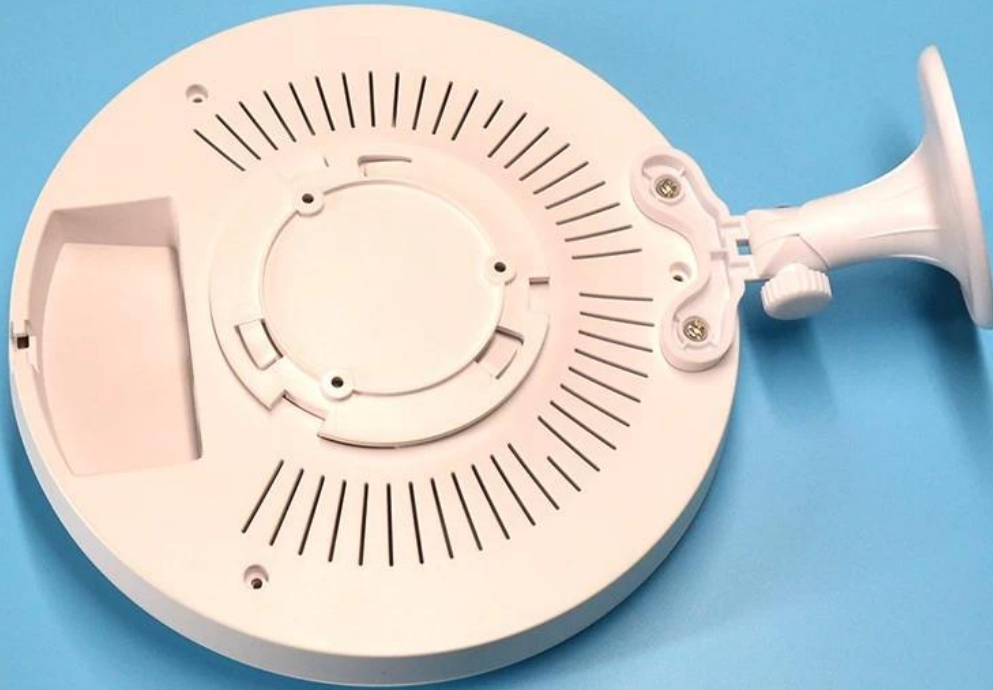

Vantagem de Montagem na parede invólucro

1) **Fácil e seguro de usar**

2) **Alta resistência à umidade e exc**proteção mecânica ellent

3) **Aqui estão os diferentes tamanhos no mesmo estilo como seguindo para sua referência**

4 pronta resposta para sua pergunta

Aqui estão mais detalhes sobre as fotos

SZOMK

Customizable
cutout, sticker
silkscreen, color

Weight: 262g

Model No. AK-NW-43

Size: 7.87*1.77 inch

200*45 mm