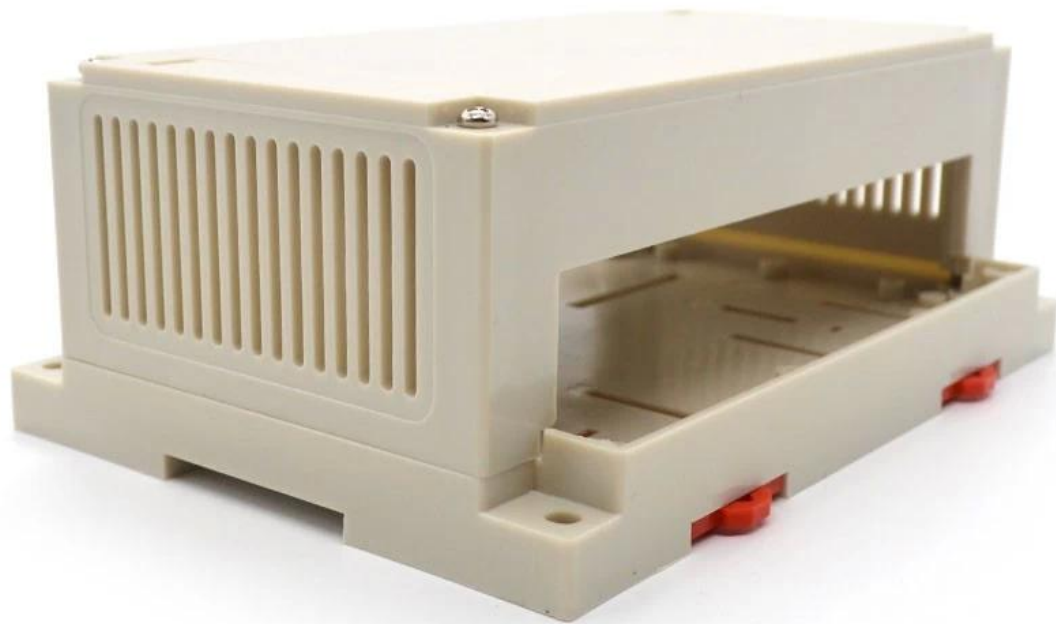

SZOMK

▶ **Enclosure Manufacturer**
www.chinaenclosure.com