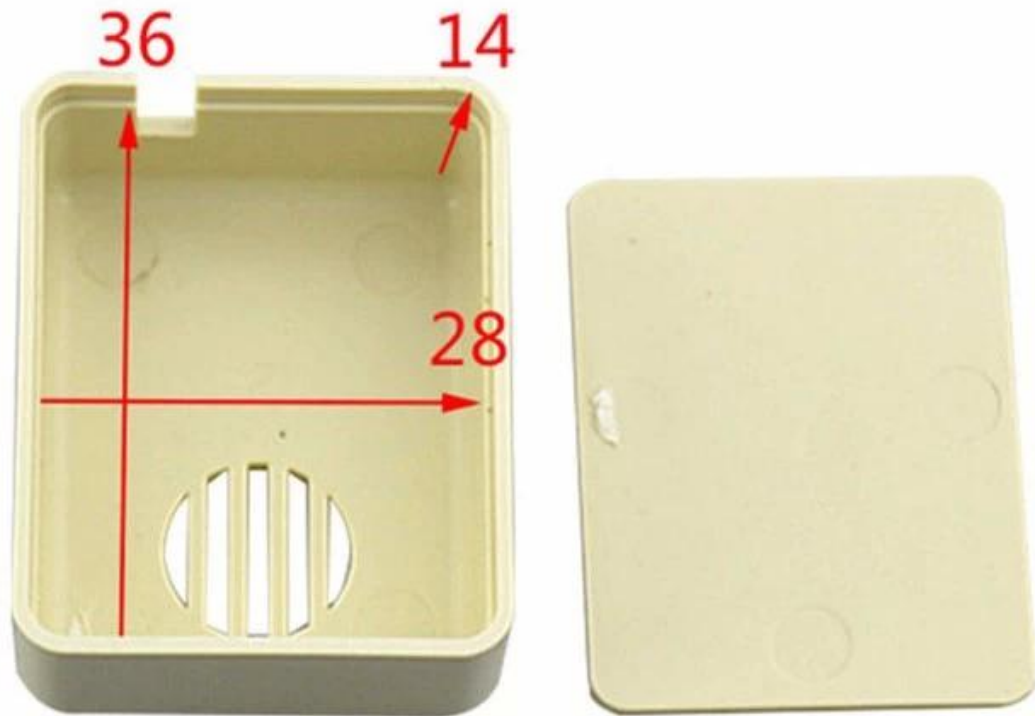

Подробные изображения распределительной коробки электроники из пластикового корпуса

SZOMK

▶ **Enclosure Manufacturer**
www.chinaenclosure.com

SZOMK

Customizable
cutout, sticker
silkscreen, color

Weight: 8g
Model No. AK-S-55

Size: 1.56*1.18*0.59 inch
40*30*15 mm

SZOMK

SZOMK

Другие настройки

SZOMK

WE CAN DO

- ✓ *Provide thousands of public enclosure* MOQ: 1 piece
- ✓ *Small order custom* MOQ: 20-30 pcs
- ✓ *Design private custom enclosure (provide PCB)*
- ✓ *Molding, tooling (provide sample / STEP file)*