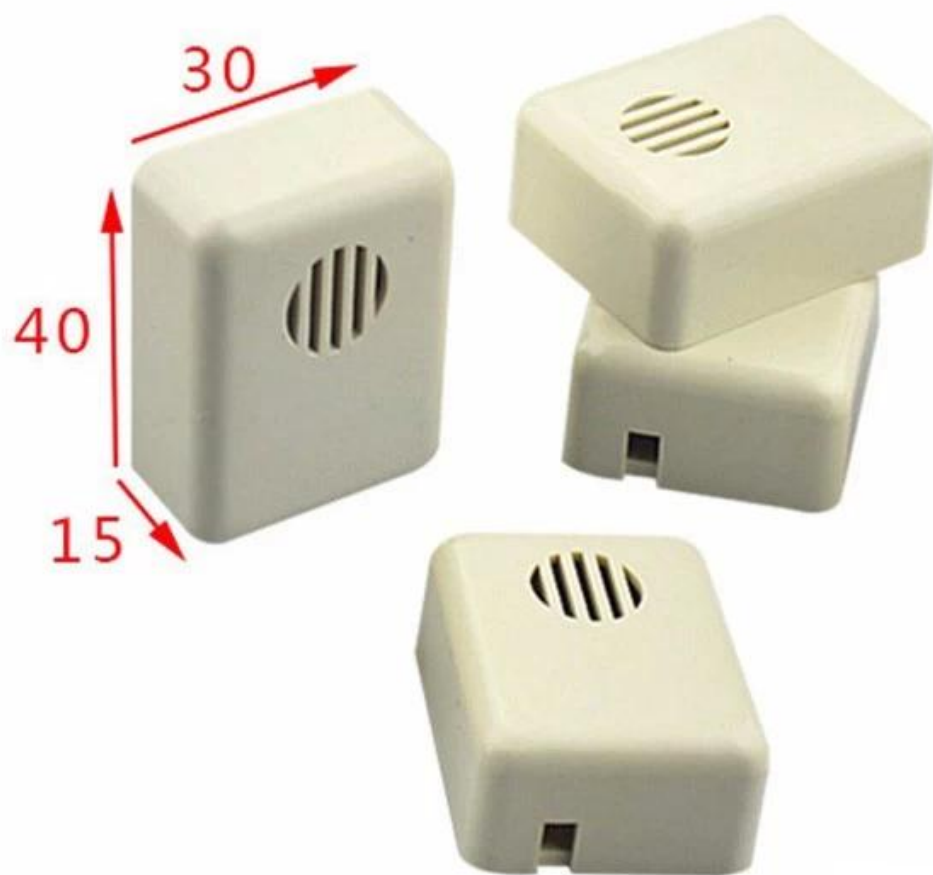

Подробные изображения распределительной коробки электроники из пластикового корпуса

SZOMK

▶ **Enclosure Manufacturer**
www.chinaenclosure.com

SZOMK

Customizable
cutout, sticker
silkscreen, color

Weight: 8g
Model No. AK-S-55

Size: 1.56*1.18*0.59 inch
40*30*15 mm

SZOMK

SZOMK

Другие настройки

SZOMK

WE CAN DO

- ✓ *Provide thousands of public enclosure* MOQ: 1 piece
- ✓ *Small order custom* MOQ: 20-30 pcs
- ✓ *Design private custom enclosure (provide PCB)*
- ✓ *Molding, tooling (provide sample / STEP file)*