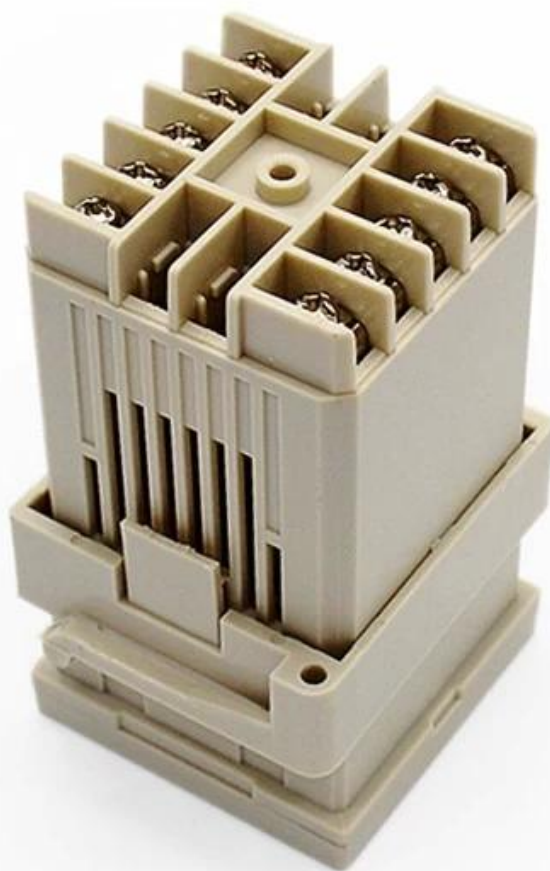

Преимущества корпуса контроля доступа

- 1) Легко и безопасно использовать
- 2) Высокая влагостойкость и отличная механическая защита
- 3) Здесь разные размеры в том же стиле, что и для вашей справки

**SZOMK**

# SZOMK

Customizable  
cutout, sticker  
silkscreen, color

Weight: 54g

Model No. AK-DR-16

Size: 1.85\*1.85\*3.35 inch

47\*47\*85 mm

**SZOMK**

**SZOMK**