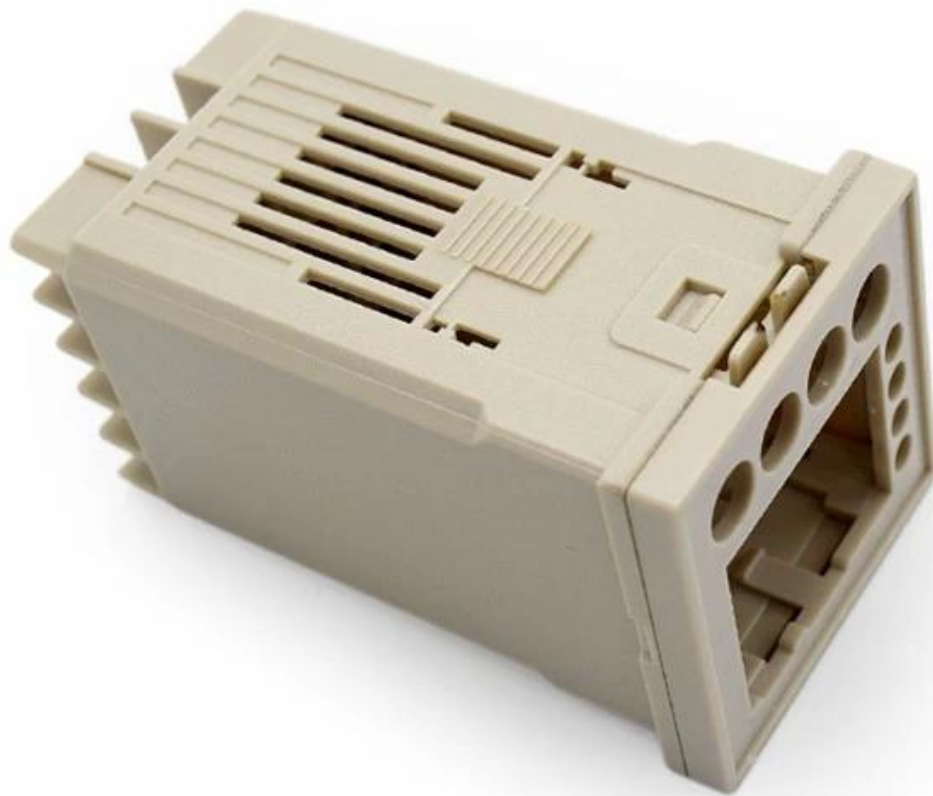

Преимущества корпуса контроля доступа

- 1) Легко и безопасно использовать
- 2) Высокая влагостойкость и отличная механическая защита
- 3) Здесь разные размеры в том же стиле, что и для вашей справки

**SZOMK**

# SZOMK

Customizable  
cutout, sticker  
silkscreen, color

Weight: 54g

Model No. AK-DR-16

Size: 1.85\*1.85\*3.35 inch

47\*47\*85 mm

**SZOMK**

**SZOMK**