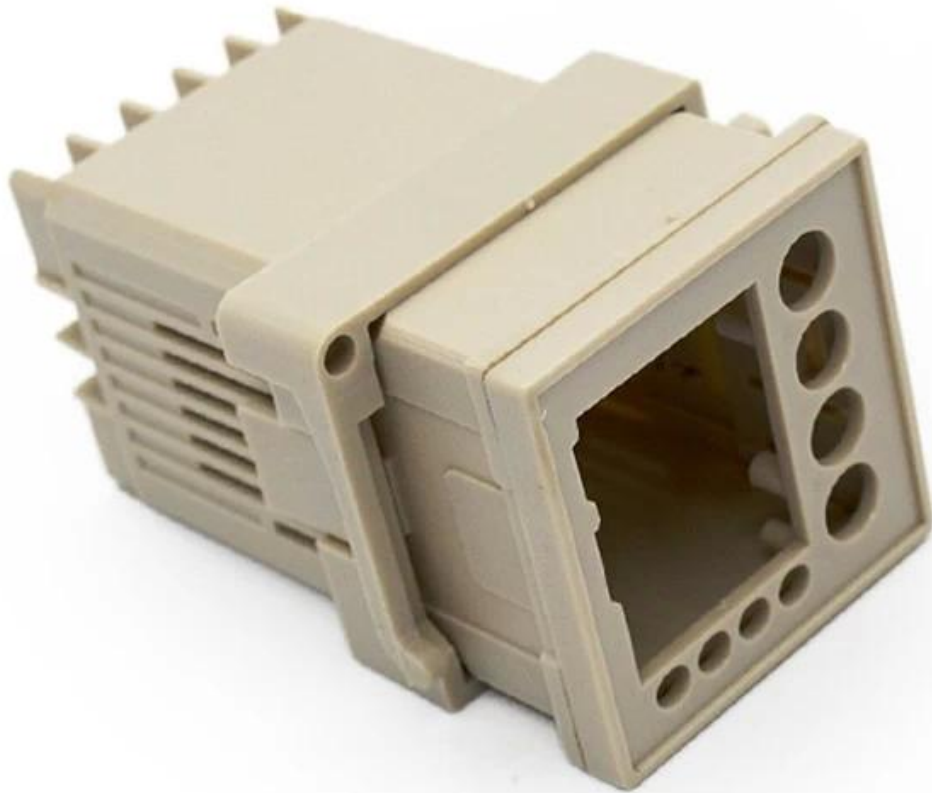

Преимущества корпуса контроля доступа

- 1) Легко и безопасно использовать
- 2) Высокая влагостойкость и отличная механическая защита
- 3) Здесь разные размеры в том же стиле, что и для вашей справки

**SZOMK**

# SZOMK

Customizable  
cutout, sticker  
silkscreen, color

Weight: 54g

Model No. AK-DR-16

Size: 1.85\*1.85\*3.35 inch

47\*47\*85 mm

**SZOMK**

**SZOMK**