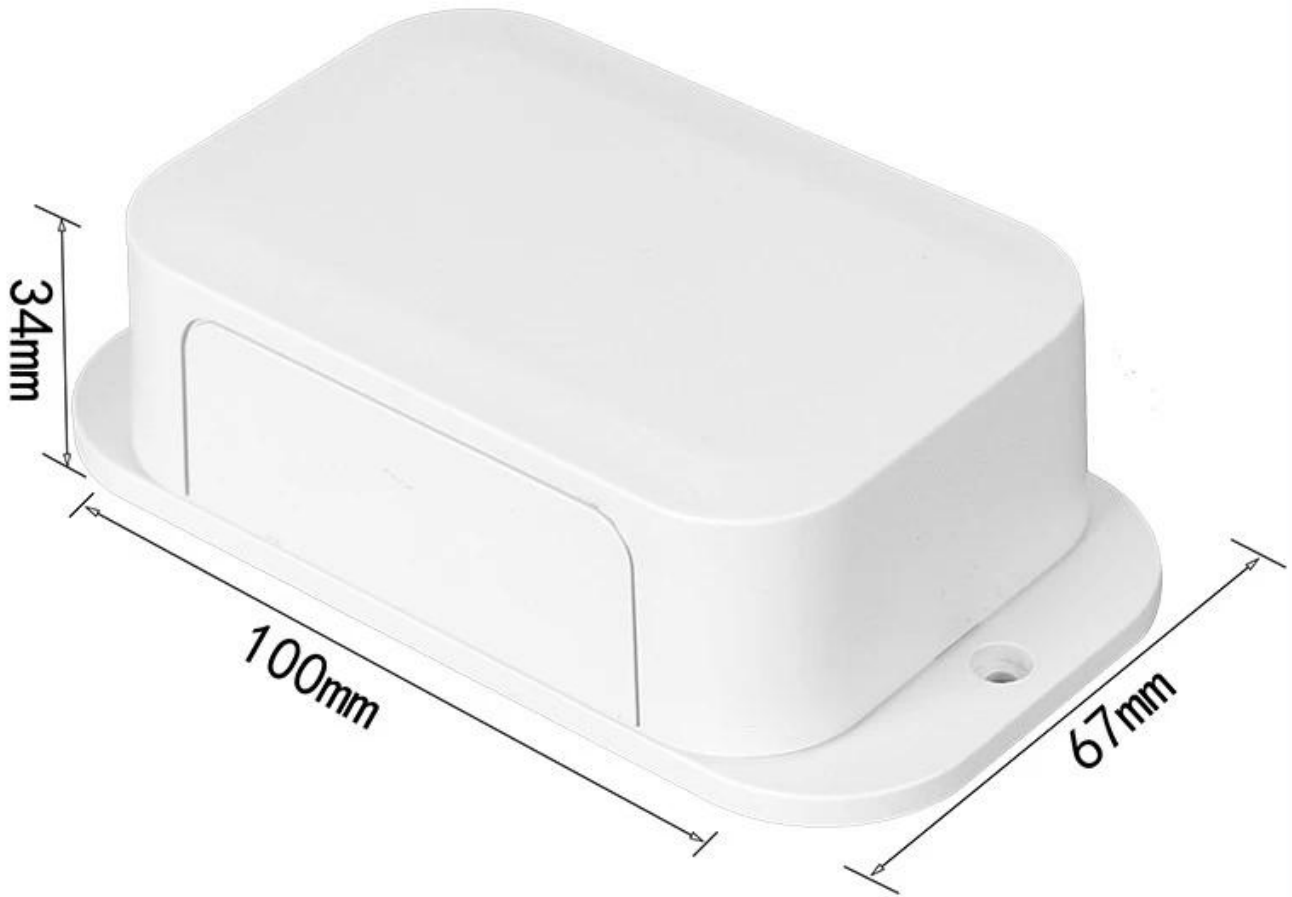

SZOMK

124*67*34mm

66g

AK-W-66