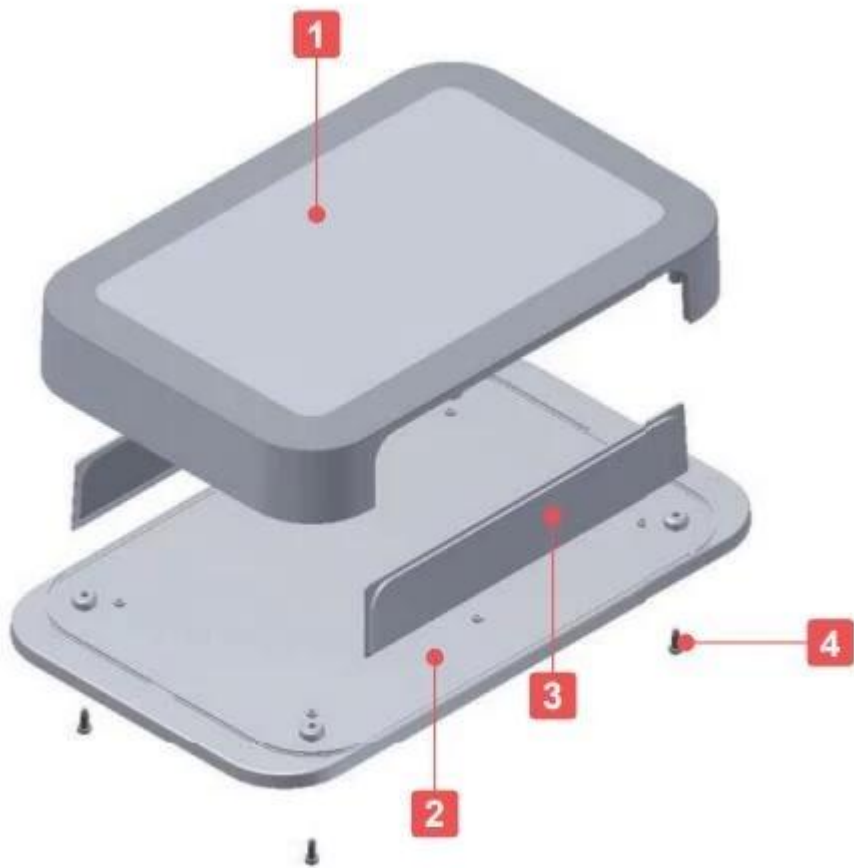

## **Заявление**

\*USB Power Grawging Hub + Hub Data Hub

\*USB -гемодинамическаяИсследовательское устройство

\*Точка доступа Wi -Fi

\*Контроллер беспроводной домашней электроники

\*Advanced Trigger Station

\*G4 Tracker Tracker

\*Модуль GSM

\*IoT и датчик

\*Система обучения сети

- \*Коммуникационная единица датчиком
- \*Регистратор данных беспроводной сети
- \*Фланцевая сетевая пластиковая коробка

**SZOMK**

**124\*67\*34mm**