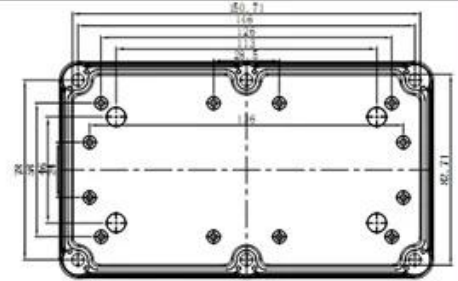

SZOMK

SZOMK

SZOMK

SZOMK

Epitheca (1PCS)
Material:ABS
Color:Light Grey(FS20412)

Hypotheca (1PCS)
Material:ABS
Color:Light Grey(FS20412)

Gasket (1PCS)
Material:Rubber
Size:113*113*1.8 mm

Copper Nut(6PCS)
Material:Copper
Standard:M4*10
Color:Copper