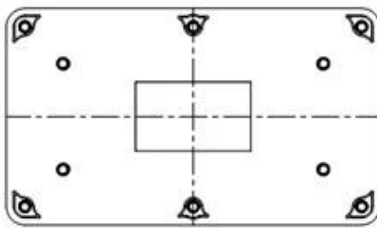

SZOMK

SZOMK

SZOMK

SZOMK

Epitheca (1PCS)
Material:ABS
Color:Light Grey(FS20412)

Hypotheca (1PCS)
Material:ABS
Color:Light Grey(FS20412)

Gasket (1PCS)
Material:Rubber
Size:113*113*1.8 mm

Copper Nut(6PCS)
Material:Copper
Standard:M4*10
Color:Copper

Grub Screw(6PCS)
Material:Stainless Steel
Standard:M4*25

Screw Lid(6PCS)
Material:ABS
Color:Light Grey(FS20412)

Self-Tapping Screw(4PCS)
Material:Iron
Standard:M4*30

Copper Nut(4PCS)
Material:M4*5
Color:Copper