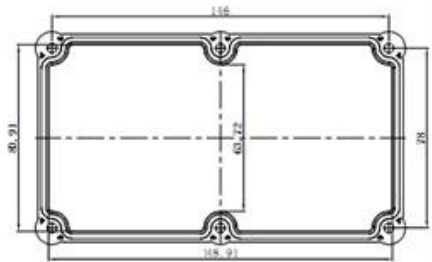

SZOMK

SZOMK

SZOMK

SZOMK

Epitheca (1PCS)
Material:ABS
Color:Light Grey(FS20412)

Hypotheca (1PCS)
Material:ABS
Color:Light Grey(FS20412)

Gasket (1PCS)
Material:Rubber
Size:113*113*1.8 mm

Copper Nut(6PCS)
Material:Copper
Standard:M4*10
Color:Copper