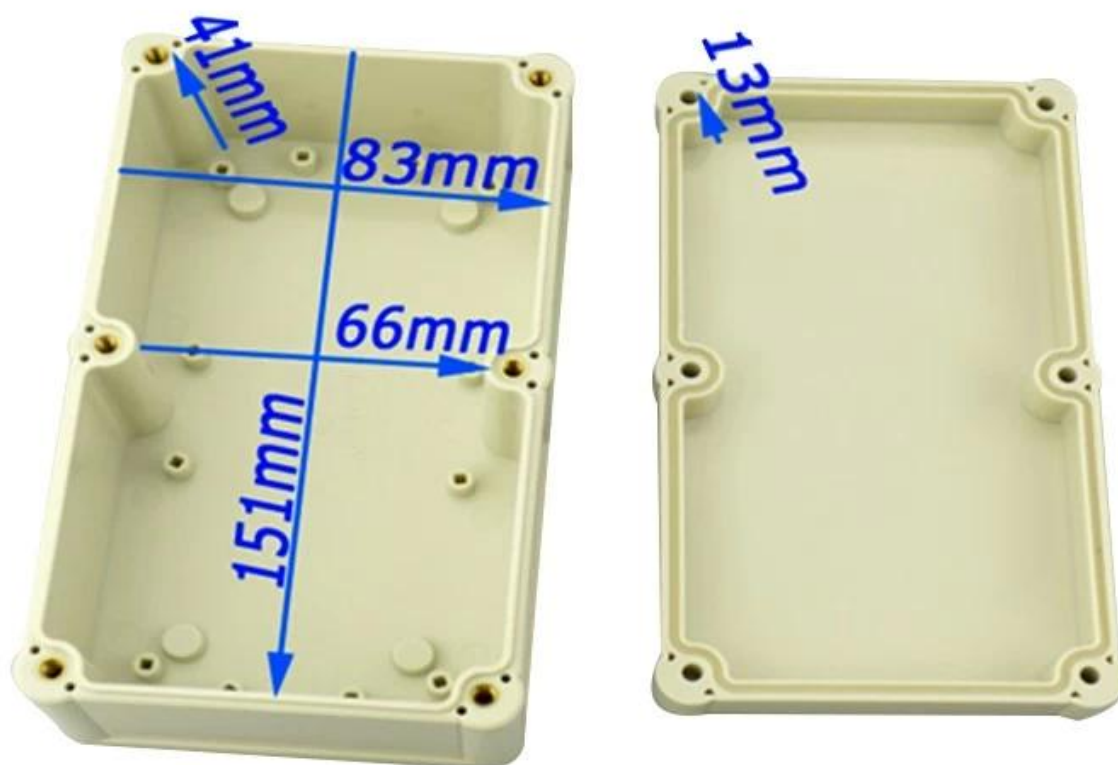

SZOMK

SZOMK

SZOMK

SZOMK

Epitheca (1PCS)
Material:ABS
Color:Light Grey(FS20412)

Hypotheca (1PCS)
Material:ABS
Color:Light Grey(FS20412)

Gasket (1PCS)
Material:Rubber
Size:113*113*1.8 mm

Copper Nut(6PCS)
Material:Copper
Standard:M4*10
Color:Copper

Grub Screw(6PCS)
Material:Stainless Steel
Standard:M4*25

Screw Lid(6PCS)
Material:ABS
Color:Light Grey(FS20412)

Self-Tapping Screw(4PCS)
Material:Iron
Standard:M4*30

Copper Nut(4PCS)
Material:M4*5
Color:Copper