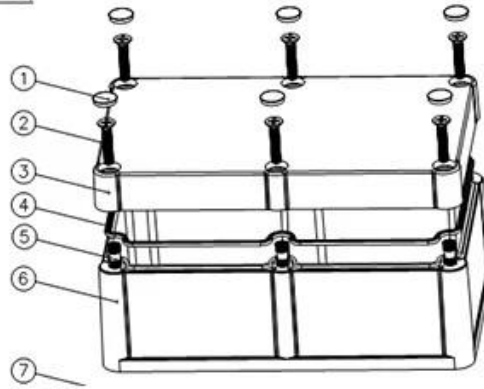

SZOMK

SZOMK

SZOMK

SZOMK

Epitheca (1PCS)
Material:ABS
Color:Light Grey(FS20412)

Hypotheca (1PCS)
Material:ABS
Color:Light Grey(FS20412)

Gasket (1PCS)
Material:Rubber
Size:113*113*1.8 mm

Copper Nut(6PCS)
Material:Copper
Standard:M4*10
Color:Copper

Grub Screw(6PCS)
Material:Stainless Steel
Standard:M4*25

Screw Lid(6PCS)
Material:ABS
Color:Light Grey(FS20412)

Self-Tapping Screw(4PCS)
Material:Iron
Standard:M4*30

Copper Nut(4PCS)
Material:M4*5
Color:Copper