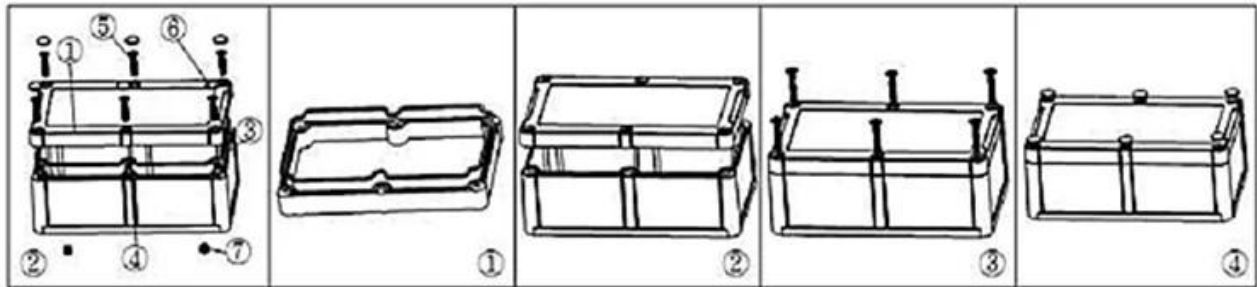

SZOMK

SZOMK

SZOMK

SZOMK

Epitheca (1PCS)
Material:ABS
Color:Light Grey(FS20412)

Hypotheca (1PCS)
Material:ABS
Color:Light Grey(FS20412)

Gasket (1PCS)
Material:Rubber
Size:113*113*1.8 mm

Copper Nut(6PCS)
Material:Copper
Standard:M4*10
Color:Copper