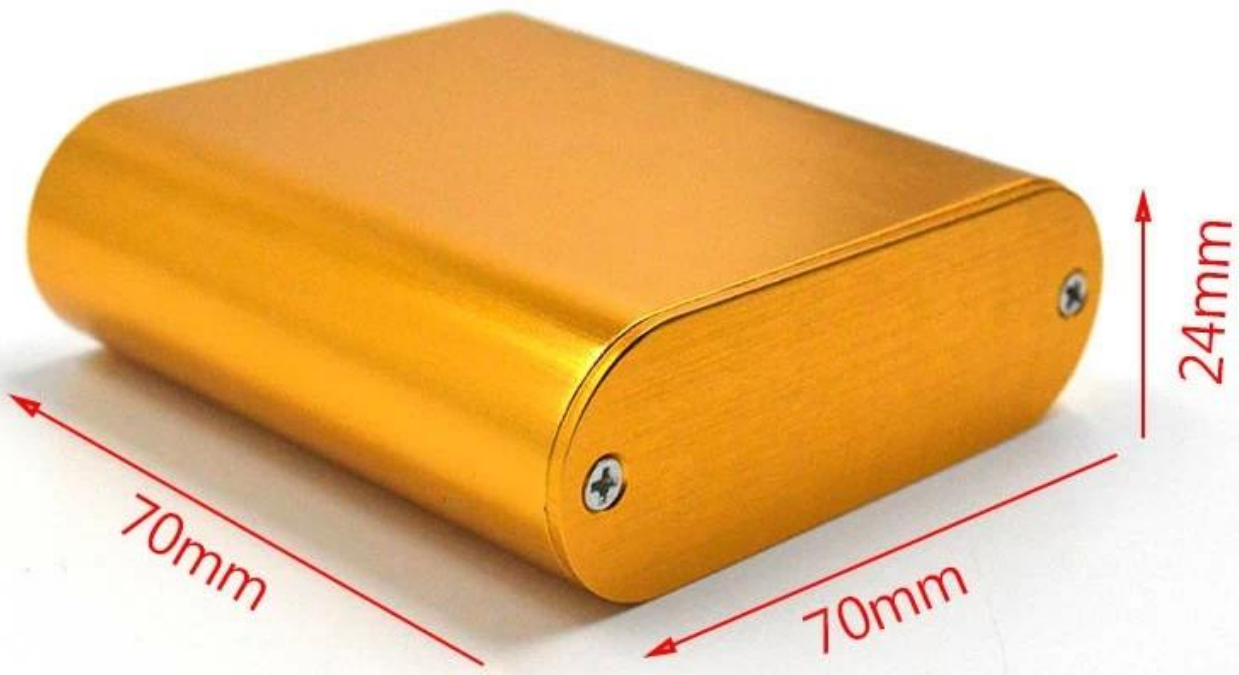

## Экструдированный алюминиевый корпус

Тип	Экструдированный алюминиевый корпус B-Normal
марка	SZOMK
материал	алюминий
Модель №.	АК-С-В27
Размер	24 (H) * 70 (Ш) * свободный (мм)
цвет	золотые и разные цвета можно настроить
Индивидуальный MOQ	1 шт.
Уровень защиты	IP54
Время выполнения заказа	7-15 дней после получения оплаты
Обычная упаковка	Картонная и пластиковая пена и ленточная упаковка

Детальное изображение экструдированного  
алюминиевого корпуса

**SZOMK**

Customizable  
cutout, sticker  
silkscreen, color

Weight: 62g

Model No. AK-C-B27

Size: 0.95\*2.76\*2.96 inch

24\*70\*70 mm

**SZOMK**