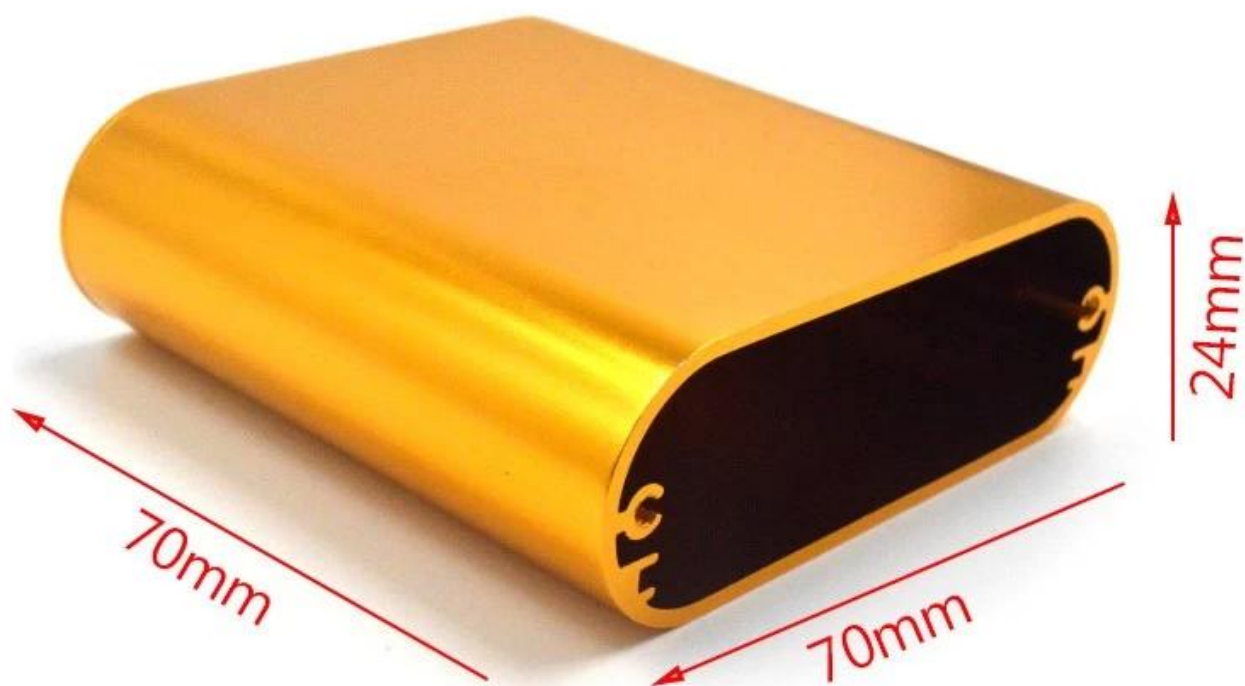

## Характеристики

- 1.Тип: электронный экструдированный алюминиевый корпус управления
- 2.Model No: АК-С-В27
- 3.Size: 24 (H) \* 170 (Ш) \* 100 (L), мм
- 4.MOQ: 1 шт.

## Внедрение литого под давлением алюминиевого корпуса

Экструдированный алюминиевый корпус с литой под давлением используется в качестве анода, помещенного в электролит, искусственно сформировали который имеет защитную пленку из оксида алюминия на поверхности.

## Экструдированный алюминиевый корпус

Тип	Экструдированный алюминиевый корпус B-Normal
марка	SZOMK
материал	алюминий
Модель №.	АК-С-В27
Размер	24 (H) * 70 (Ш) * свободный (мм)
цвет	золотые и разные цвета можно настроить
Индивидуальный MOQ	1 шт.
Уровень защиты	IP54
Время выполнения заказа	7-15 дней после получения оплаты
Обычная упаковка	Картонная и пластиковая пена и ленточная упаковка

Детальное изображение экструдированного  
алюминиевого корпуса

**SZOMK**

Customizable  
cutout, sticker  
silkscreen, color

Weight: 62g

Model No. AK-C-B27

Size: 0.95\*2.76\*2.96 inch

24\*70\*70 mm

**SZOMK**