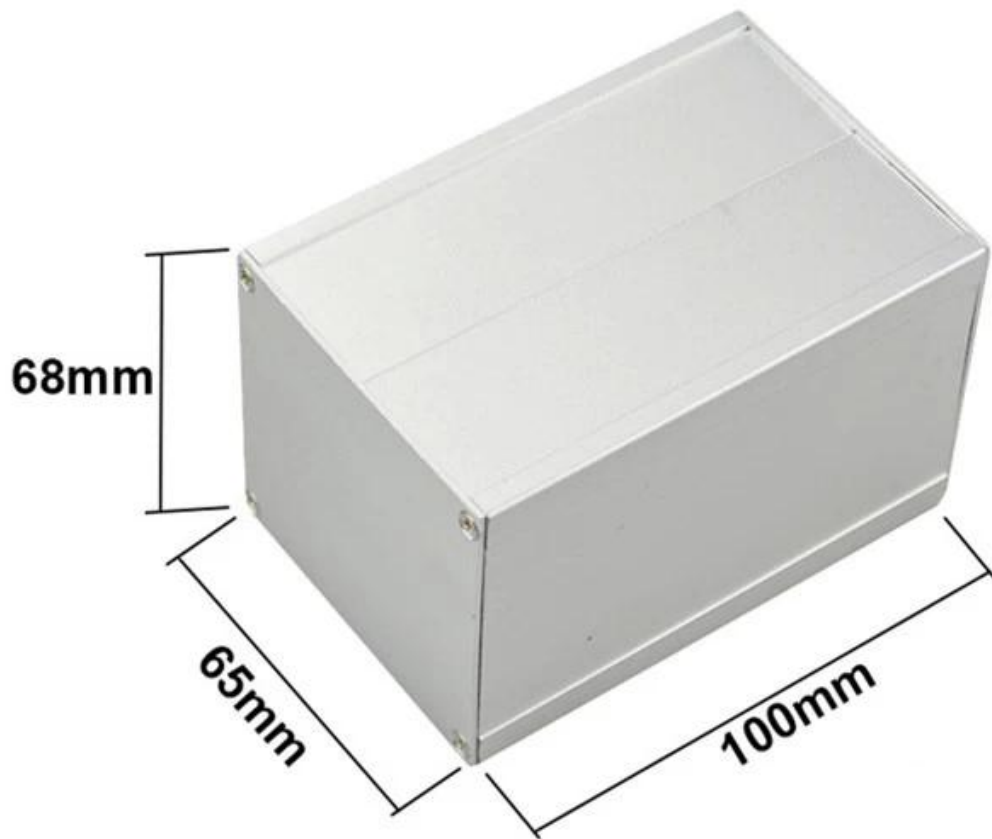

SZOMK

▶ **Enclosure Manufacturer**
www.chinaenclosure.com

SZOMK

Customizable
cutout, sticker
silkscreen, color

Weight: 158g
Model No. AK-C-C59

Size: 2.68*2.56*3.94 inch
68*65*100 mm

SZOMK

SZOMK

Wall-mounting series

Size List:HxWxfree(mm)

Length can be random

AK-C-A1	36x147	AK-C-A17	40.5x97
AK-C-A2	41x147	AK-C-A18	80x234
AK-C-A3	29x129	AK-C-A19	40x80.5
AK-C-A4	28x104	AK-C-A20	33x105
AK-C-A5	32x155	AK-C-A21	39x96
AK-C-A6	71x190	AK-C-A22	24x76
AK-C-A7	46x190	AK-C-A23	58x180
AK-C-A8	38x88	AK-C-A24	29x164
AK-C-A9	48x204	AK-C-A25	61x147
AK-C-A10	38x150	AK-C-A26	35x120
AK-C-A11	55x150	AK-C-A27	36x85
AK-C-A12	45x138	AK-C-A28	28x165
AK-C-A13	55x147	AK-C-A29	52x165
AK-C-A14	30x67	AK-C-A30	33.5x103
AK-C-A15	73.5x250	AK-C-A31	39x144
AK-C-A16	24x80	AK-C-A32	26x66