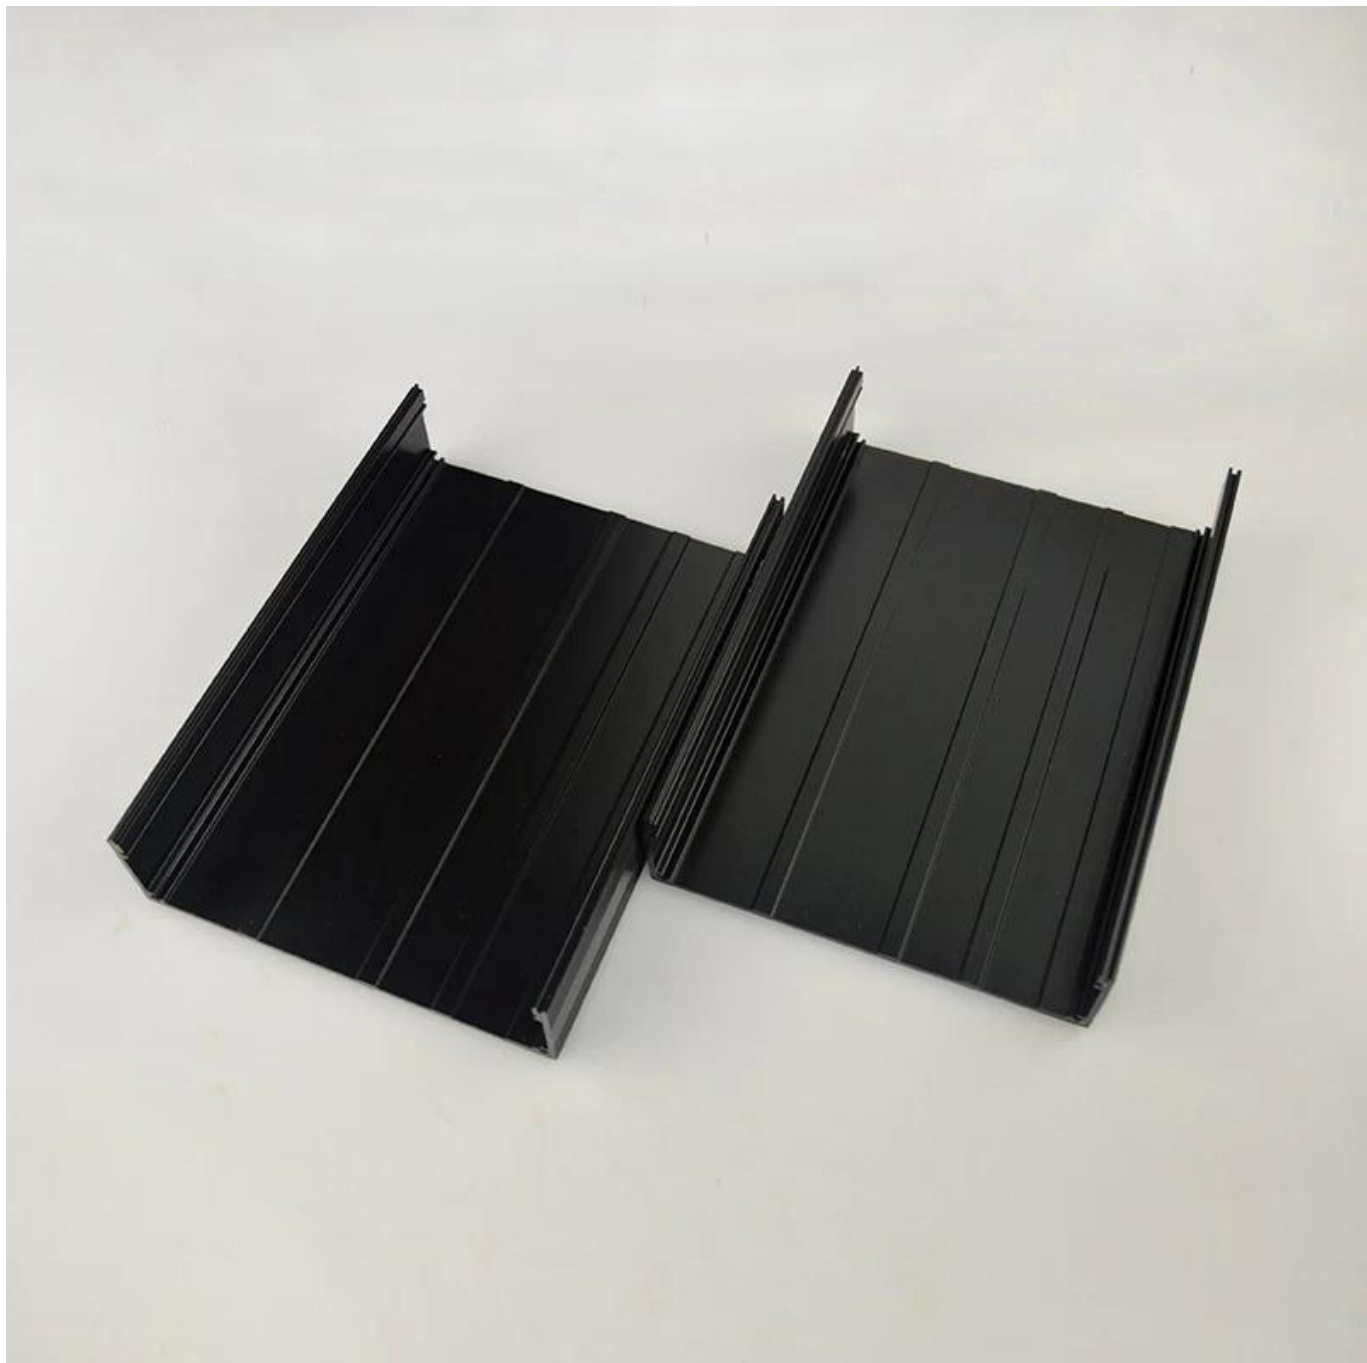

Введение алюминиевом корпусе

Алюминиевый шкаф анодирования используется в качестве анода, помещенной в электролите, искусственно сформирован корпус, имеющий защитную пленку оксида алюминия на поверхности.

Особенности алюминиевый корпус:

1. Имеет сильную устойчивость к истиранию, атмосферным воздействиям, коррозии.
2. Может быть сформированы на поверхности различных цветов, чтобы максимально соответствовать Вашим требованиям.
3. Иметь сильной твердость, может быть хорошо защищены ваши электроники.