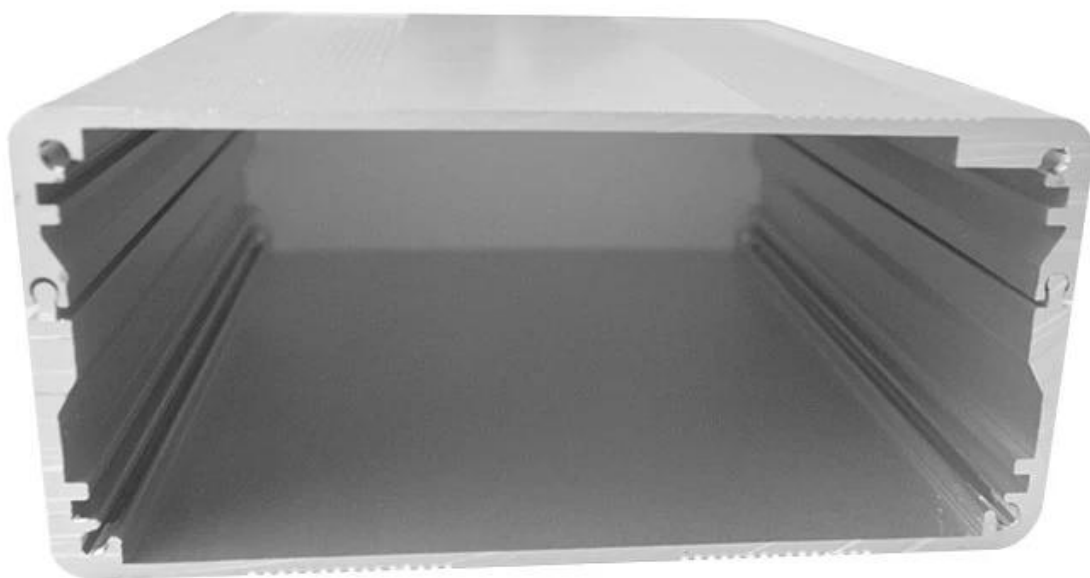

Введение индивидуальные РСВ алюминия случае

Настроены алюминиевого РСВ случай используется в качестве анода, помещенной в электролите, искусственно сформирован корпус, имеющий защитную пленку оксида алюминия на поверхности.

SZOMK

SZOMK

SZOMK

SZOMK

SZOMK

Wall-mounting series

Size List:HxWxfree(mm)

Length can be random