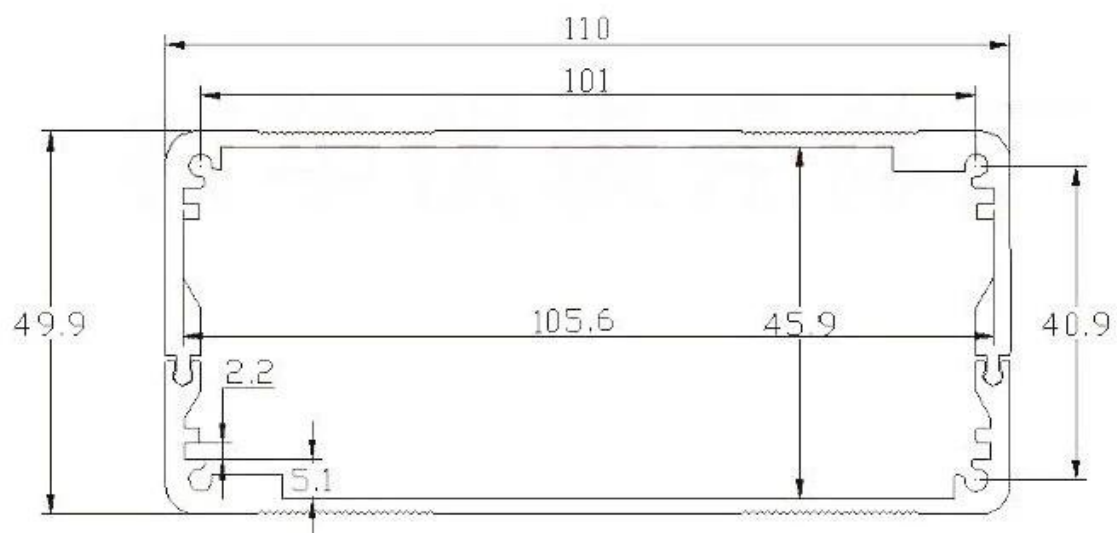

SZOMK

SZOMK

SZOMK

SZOMK

SZOMK

Wall-mounting series

Size List:HxWxfree(mm)

Length can be random

Seperated style series

Size List:HxWxfree(mm)

Length can be random

AK-C-C1	40x97	AK-C-C32	26.5x76
AK-C-C2	25x98	AK-C-C33	38x91
AK-C-C3	32x82	AK-C-C34	74x90
AK-C-C4	26x26	AK-C-C35	59x90
AK-C-C5	50x205	AK-C-C36	83x120
AK-C-C6	36x76	AK-C-C37	33x96
AK-C-C7	20x50	AK-C-C38	103x120
AK-C-C8	38x52	AK-C-C39	70x120
AK-C-C9	46x76	AK-C-C40	50x91
AK-C-C10	63x120	AK-C-C41	44x90
AK-C-C11	33x11	AK-C-C42	49x120
AK-C-C12	55x106	AK-C-C43	57x76
AK-C-C13	38x88	AK-C-C44	35x120
AK-C-C14	30x105	AK-C-C45	64x116
AK-C-C15	26x71	AK-C-C46	44x100
AK-C-C16	25x40	AK-C-C47	60x82
AK-C-C17	45.5x96	AK-C-C48	25x25
AK-C-C18	45x122	AK-C-C49	88x167
AK-C-C19	45x152	AK-C-C50	50x178
AK-C-C20	47x107	AK-C-C51	61x115
AK-C-C21	51x125	AK-C-C52	101x155
AK-C-C22	54x145	AK-C-C53	81x155
AK-C-C23	54x168	AK-C-C54	122x175
AK-C-C24	82x145	AK-C-C55	55x95
AK-C-C25	68x145	AK-C-C56	22x65.2
AK-C-C26	56x96	AK-C-C57	38x61
AK-C-C27	90x90	AK-C-C58	49x61
AK-C-C28	50x110	AK-C-C59	68x65
AK-C-C29	30x88	AK-C-C60	45x61
AK-C-C30	29x90	AK-C-C61	15.2x67.3
AK-C-C31	48x91	AK-C-C62	26x78