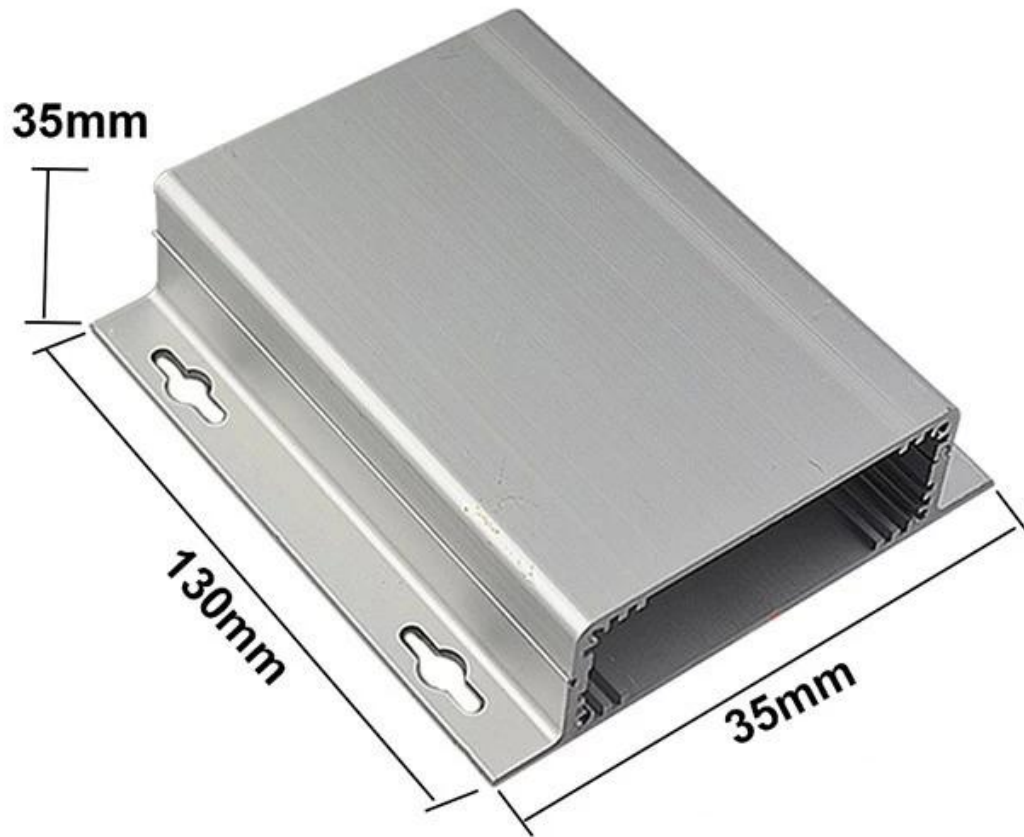

SZOMK

Customizable
cutout, sticker
silkscreen, color

Weight: 266g
Model No. AK-C-A26

Size: 4.72*1.38*5.12 inch
35*120*130 mm