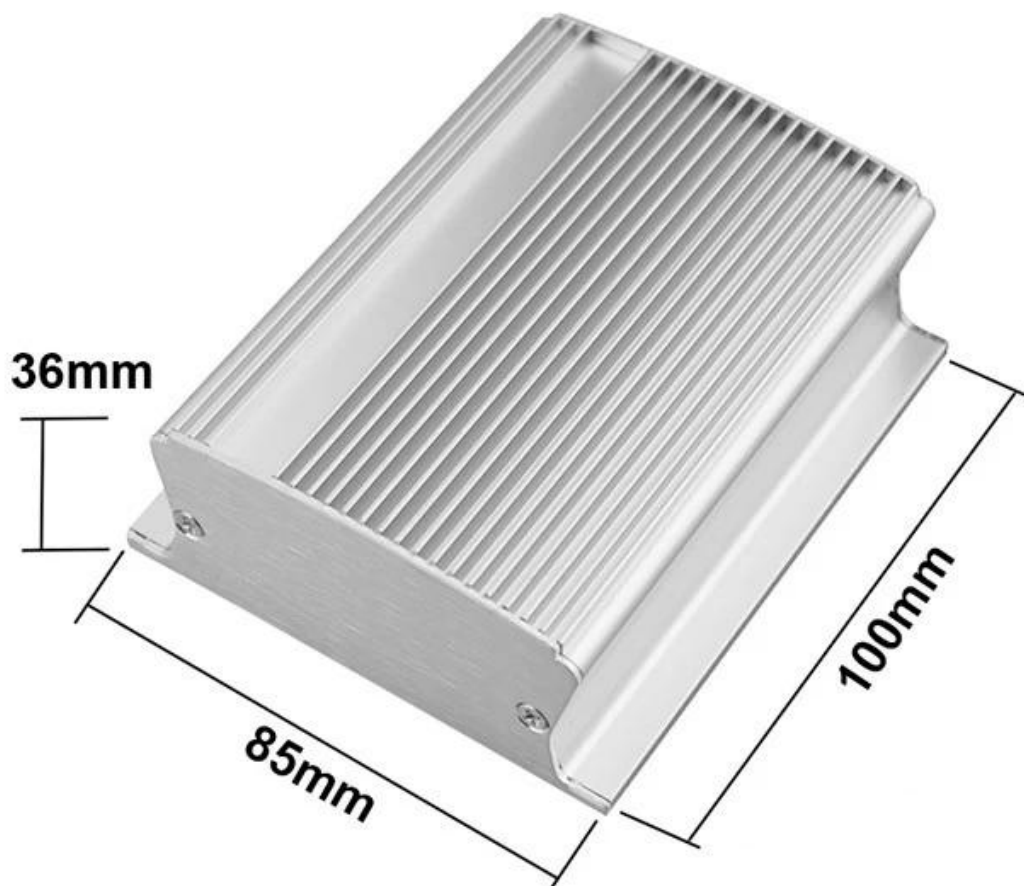

SZOMK

▶ **Enclosure Manufacturer**
www.chinaenclosure.com