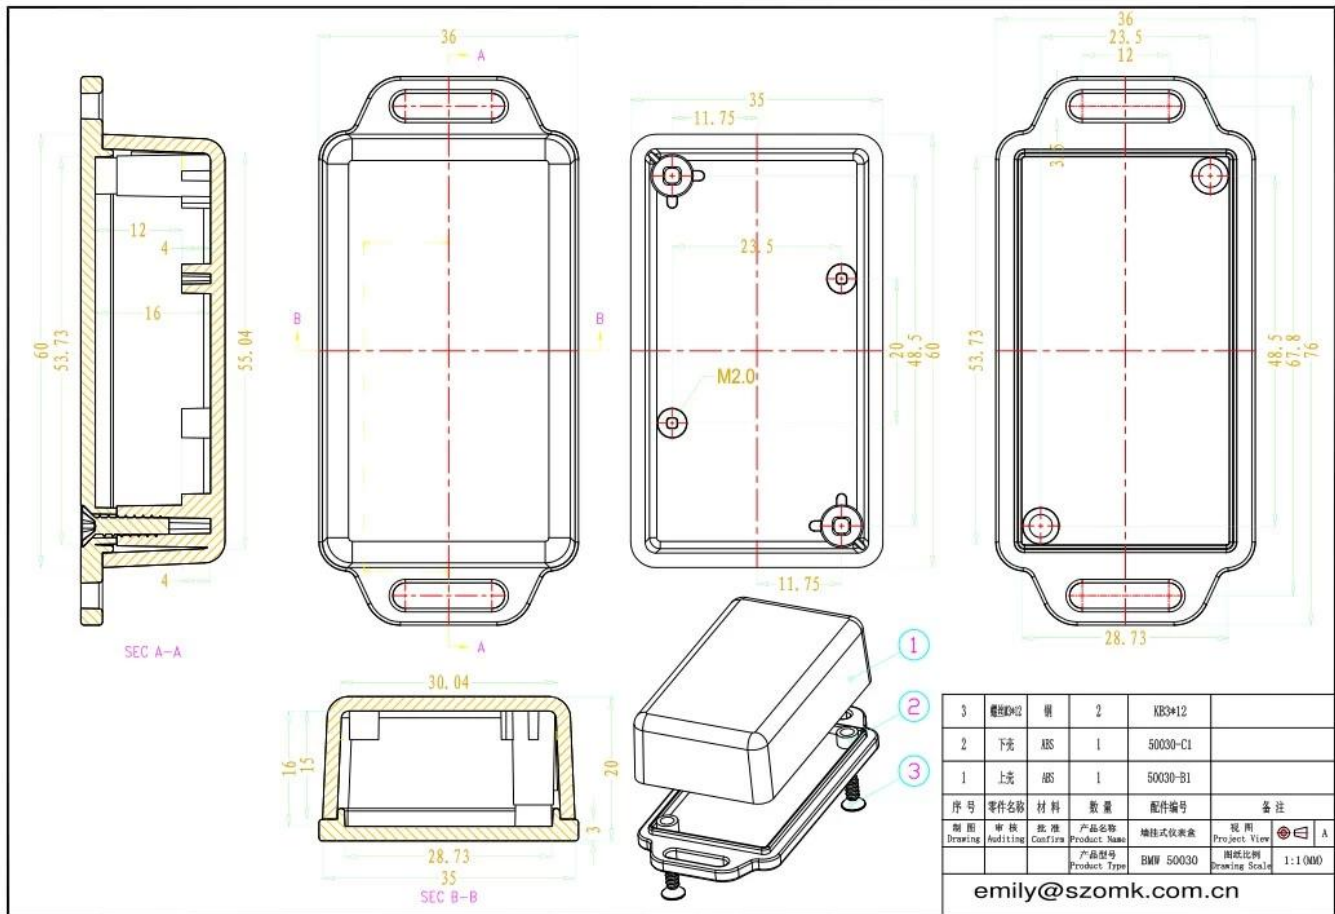

T/T, WESTERN UNION, MONEY
GRAM AND PAYPAL ACCPETED.

Skype: 13691908477

Tel: 86-13691908477

Email: felix@chinaenclosure.com

Contact Us