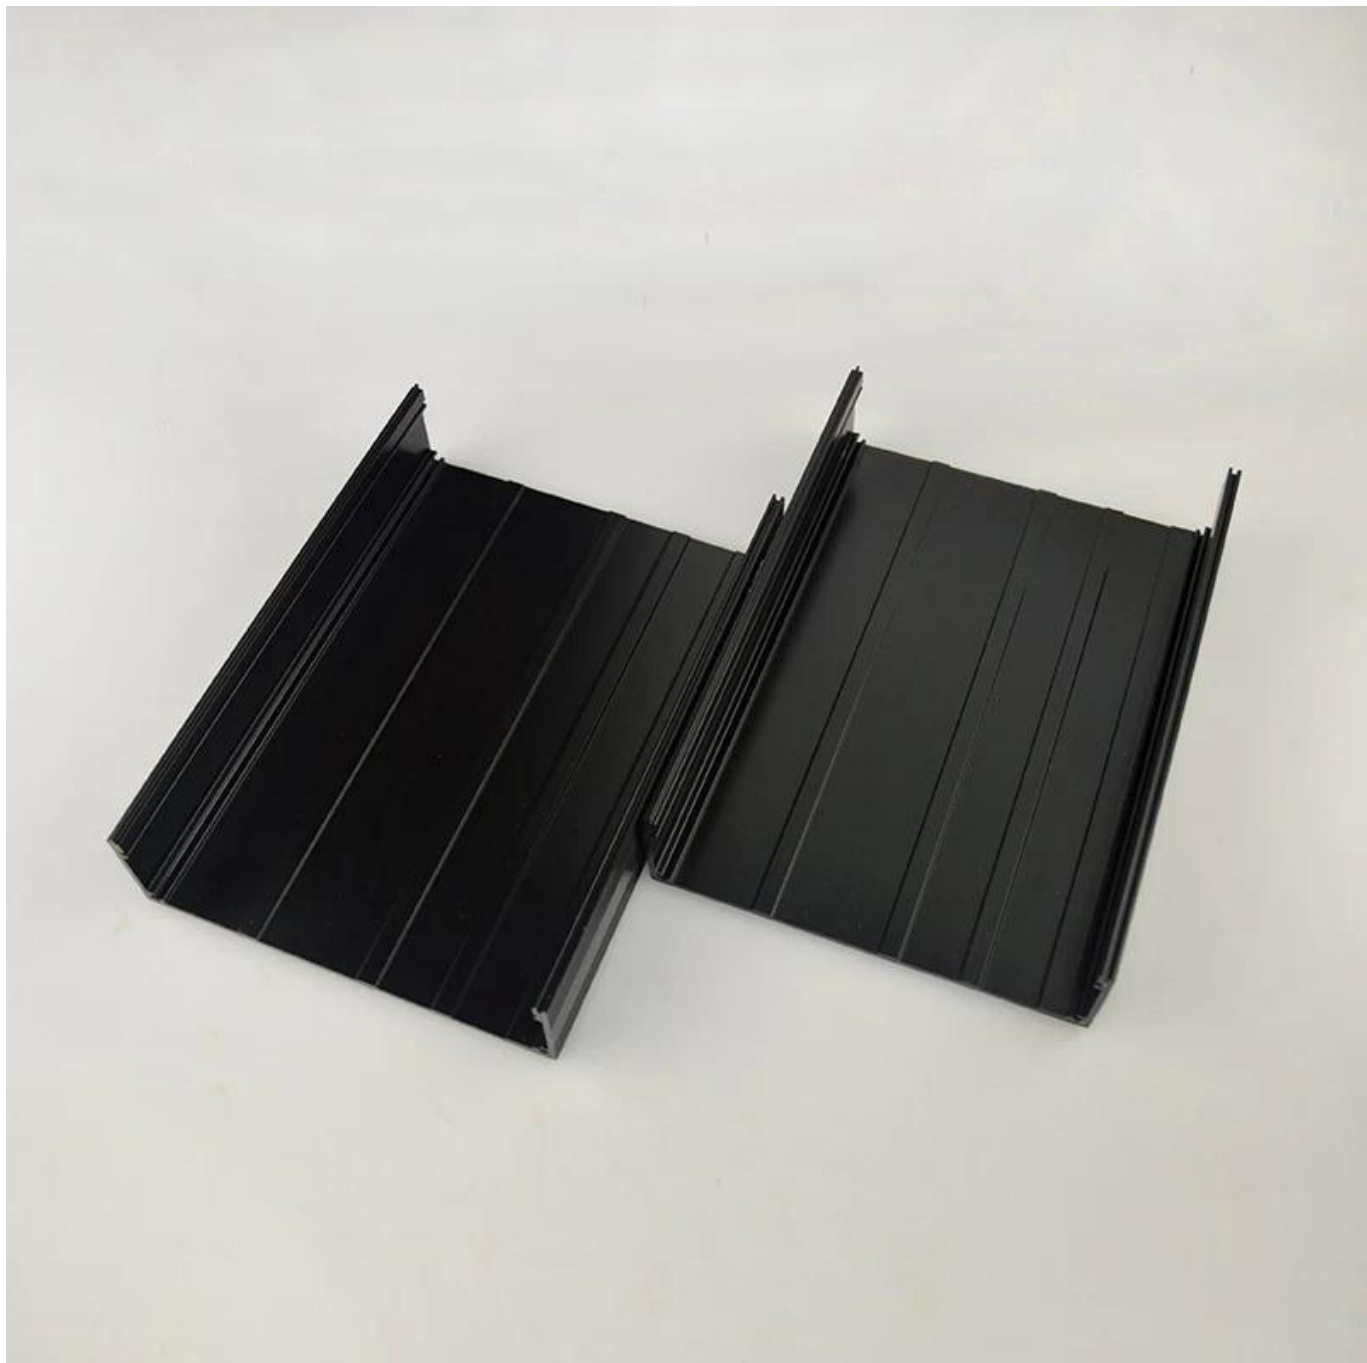

Введение алюминиевого корпуса

Алюминиевый шкаф анодирования используется в качестве анода, помещен в электролит, искусственно образован корпус с защитной пленкой из оксида алюминия на поверхности.

Особенности алюминиевого корпуса:

1. Обладает сильной устойчивостью к истиранию, атмосферным воздействиям, коррозии.
2. Может быть сформирован на поверхности различных цветов, чтобы максимально соответствовать вашим требованиям.
3. Обладают сильной твердостью, могут быть хорошо защищены вашей электроникой.