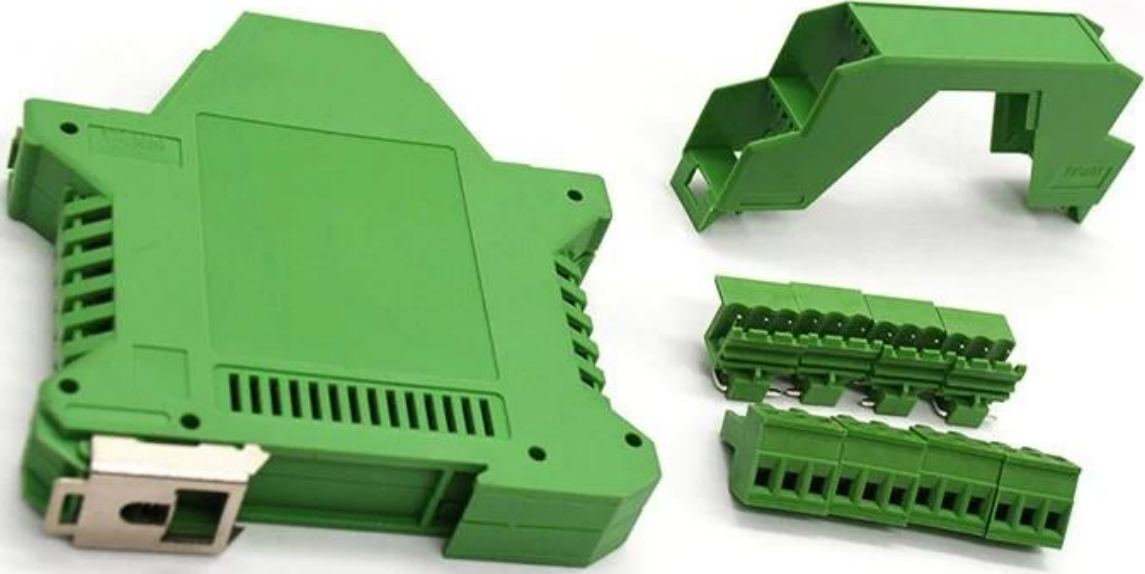

**Шэньчжэньдинжелезнодорожный1110x100
x17
ммРА66пластикперекрестоккорпуспоставл
ять**

Высокаякачественныйкорпуспоказывать:

SZOMK

*Customizable
Cutout, sticker
Silkscreen, color*

Weight: 73g

Size: 110*100*17 mm

Model No. AK-DR-29

4.33*3.94*0.67 inch

SZOMK

*Customizable
Cutout, sticker
Silkscreen, color*

Weight: 73g

Size: 110*100*17 mm

Model No. AK-DR-29

4.33*3.94*0.67 inch

SZOMK

Customizable
Cutout, sticker
Silkscreen, color

Weight: 73g

Size: 110*100*17 mm

Model No. AK-DR-29

4.33*3.94*0.67 inch

SZOMK

*Customizable
Cutout, sticker
Silkscreen, color*

Weight: 73g

Size: 110*100*17 mm

Model No. AK-DR-29

4.33*3.94*0.67 inch

Тип	ДинЖелезнодорожныйпластиккорпус
МодельНет.	AK-DR-29
Размер	110x100x17 мм
Цвет	ЗеленыйИОбычайДругойцвет
Масса	73G

Мы рады предложить вам: