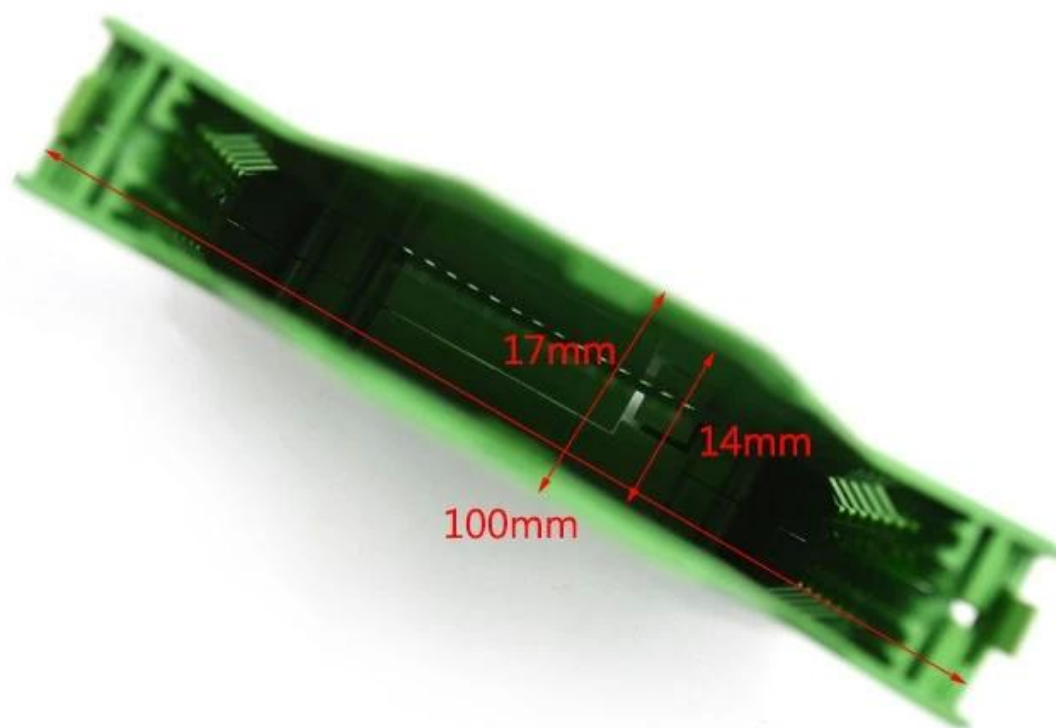

**Шэньчжэньдинжелезнодорожный1110x100
x17
ммРА66пластикперекрестоккорпуспоставл
ять**

Высокаякачественныйкорпуспоказывать:

SZOMK

*Customizable
Cutout, sticker
Silkscreen, color*

Weight: 73g

Size: 110*100*17 mm

Model No. AK-DR-29

4.33*3.94*0.67 inch

SZOMK

*Customizable
Cutout, sticker
Silkscreen, color*

Weight: 73g

Size: 110*100*17 mm

Model No. AK-DR-29

4.33*3.94*0.67 inch

SZOMK

Customizable
Cutout, sticker
Silkscreen, color

Weight: 73g

Size: 110*100*17 mm

Model No. AK-DR-29

4.33*3.94*0.67 inch

SZOMK

*Customizable
Cutout, sticker
Silkscreen, color*

Weight: 73g

Size: 110*100*17 mm

Model No. AK-DR-29

4.33*3.94*0.67 inch

Тип	ДинЖелезнодорожныйпластиккорпус
МодельНет.	AK-DR-29
Размер	110x100x17 мм
Цвет	ЗеленыйИОбычайДругойцвет
Масса	73G

Мы рады предложить вам: