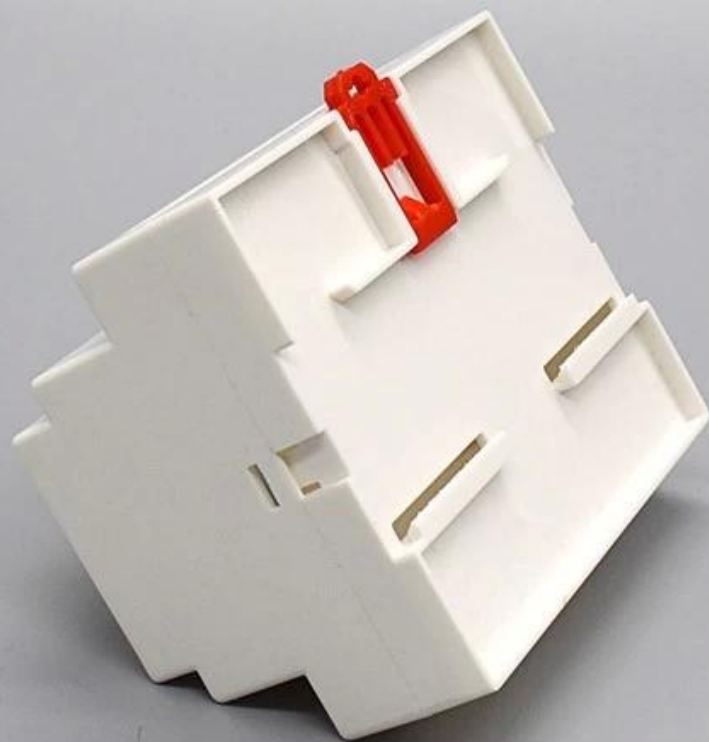

SZOMK

*Customizable
Cutout, sticker
Silkscreen, color*

Weight: 77g

Size: 107*88*59 mm

Model No. AK-DR-04a

3.5*2.3*4.2 inch

SZOMK

*Customizable
Cutout, sticker
Silkscreen, color*

Weight: 77g

Size: 107*88*59 mm

Model No. AK-DR-04a

3.5*2.3*4.2 inch

SZOMK

*Customizable
Cutout, sticker
Silkscreen, color*

Weight: 77g

Size: 107*88*59 mm

Model No. AK-DR-04a

3.5*2.3*4.2 inch

SZOMK

*Customizable
Cutout, sticker
Silkscreen, color*

Weight: 77g

Size: 107*88*59 mm

Model No. AK-DR-04a

3.5*2.3*4.2 inch

Weight: 77g

Size: 107*88*59 mm

Model No. AK-DR-04a

3.5*2.3*4.2 inch

Преимущества корпуса DIN-рейки из ABS-пластика

1. Обладает сильной устойчивостью к истиранию, атмосферным воздействиям, коррозии.
2. Может быть сформирован на поверхности разных цветов, чтобы удовлетворить ваши требования, а также возможно.
3. Иметь сильную твердость, может защитить вашу электронику хорошо.