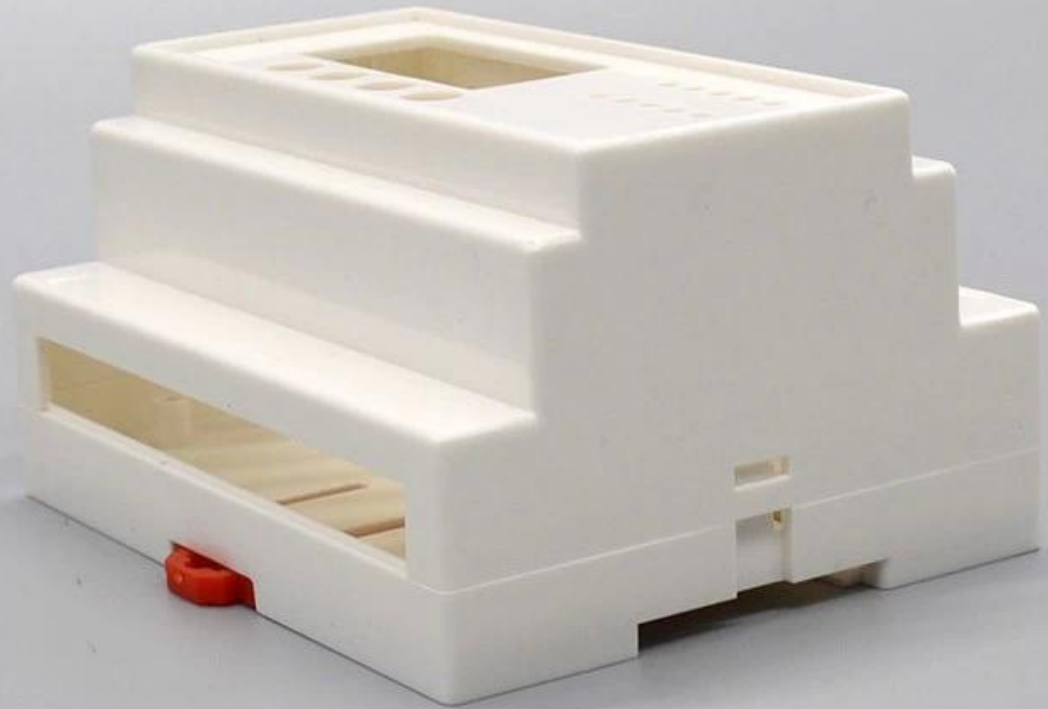

SZOMK

*Customizable
Cutout, sticker
Silkscreen, color*

Weight: 77g

Size: 107*88*59 mm

Model No. AK-DR-04a

3.5*2.3*4.2 inch

SZOMK

*Customizable
Cutout, sticker
Silkscreen, color*

Weight: 77g

Size: 107*88*59 mm

Model No. AK-DR-04a

3.5*2.3*4.2 inch

SZOMK

*Customizable
Cutout, sticker
Silkscreen, color*

Weight: 77g

Size: 107*88*59 mm

Model No. AK-DR-04a

3.5*2.3*4.2 inch

SZOMK

*Customizable
Cutout, sticker
Silkscreen, color*

Weight: 77g

Size: 107*88*59 mm

Model No. AK-DR-04a

3.5*2.3*4.2 inch

Weight: 77g

Size: 107*88*59 mm

Model No. AK-DR-04a

3.5*2.3*4.2 inch

Преимущества корпуса DIN-рейки из ABS-пластика

1. Обладает сильной устойчивостью к истиранию, атмосферным воздействиям, коррозии.
2. Может быть сформирован на поверхности разных цветов, чтобы удовлетворить ваши требования, а также возможно.
3. Иметь сильную твердость, может защитить вашу электронику хорошо.