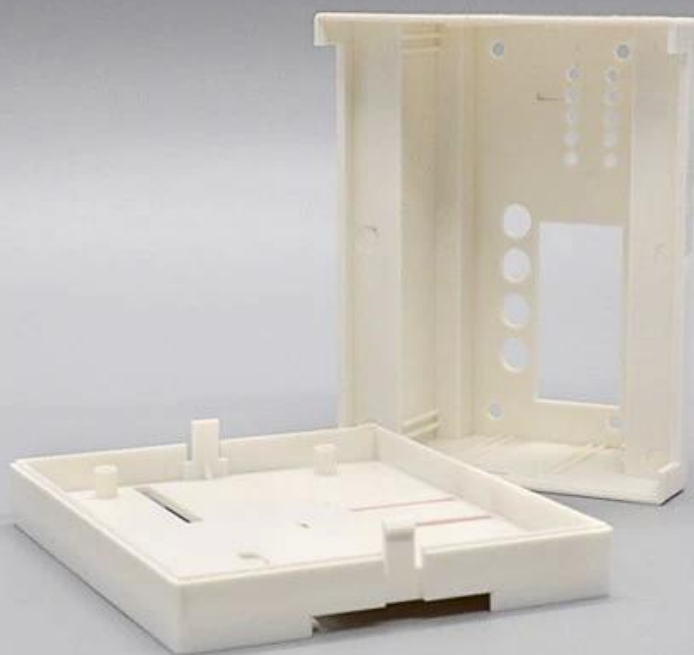

Weight: 77g

Size: 107*88*59 mm

Model No. AK-DR-04a

3.5*2.3*4.2 inch

SZOMK

*Customizable
Cutout, sticker
Silkscreen, color*

Weight: 77g

Size: 107*88*59 mm

Model No. AK-DR-04a

3.5*2.3*4.2 inch

SZOMK

*Customizable
Cutout, sticker
Silkscreen, color*

Weight: 77g

Size: 107*88*59 mm

Model No. AK-DR-04a

3.5*2.3*4.2 inch

SZOMK

*Customizable
Cutout, sticker
Silkscreen, color*

Weight: 77g

Size: 107*88*59 mm

Model No. AK-DR-04a

3.5*2.3*4.2 inch

SZOMK

*Customizable
Cutout, sticker
Silkscreen, color*

Weight: 77g

Size: 107*88*59 mm

Model No. AK-DR-04a

3.5*2.3*4.2 inch

Преимущества корпуса DIN-рейки из ABS-пластика

1. Обладает сильной устойчивостью к истиранию, атмосферным воздействиям, коррозии.
2. Может быть сформирован на поверхности разных цветов, чтобы удовлетворить ваши требования, а также возможно.
3. Иметь сильную твердость, может защитить вашу электронику хорошо.