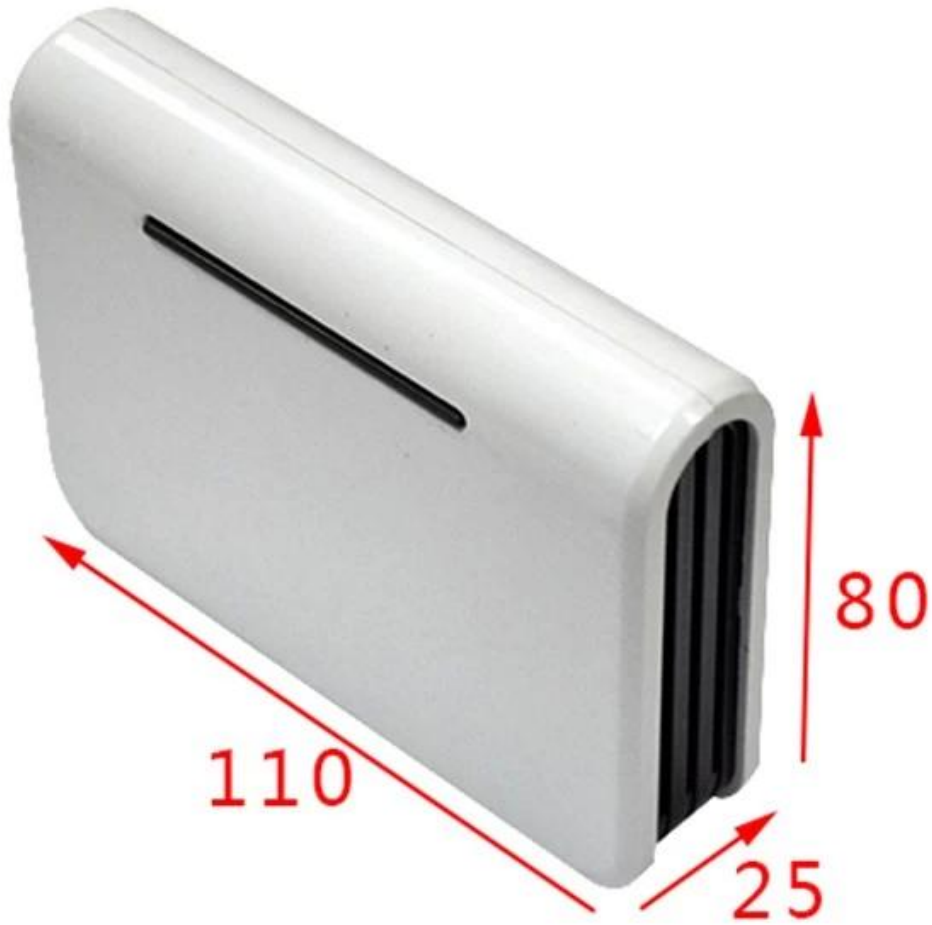

Описание Продукта

Технические характеристики сети при

Тип	Дело Сети Swicth
Марка	SZOMK
Материал	ABS
Модель №	AK-NW-01
Размер	110 (L) * 80 (Ш) * 25 (В) мм
Цвет	Светло-серый доступны
МОQ	10pieces
Объем поставки	10000pcs в неделю
Время выполнения	Через 7-15 дней после получения оплаты
Нормальная упаковка	Коробка и пенопласт и лента упаковка

Вот более подробную информацию о фотографии

SZOMK

SZOMK

Customizable
Cutout, sticker
Silkscreen, color

Weight :54 g
Model No. AK-NW-01

Size:4.3*3.1*1.0 inch
110*80*25 mm

SZOMK

SZOMK