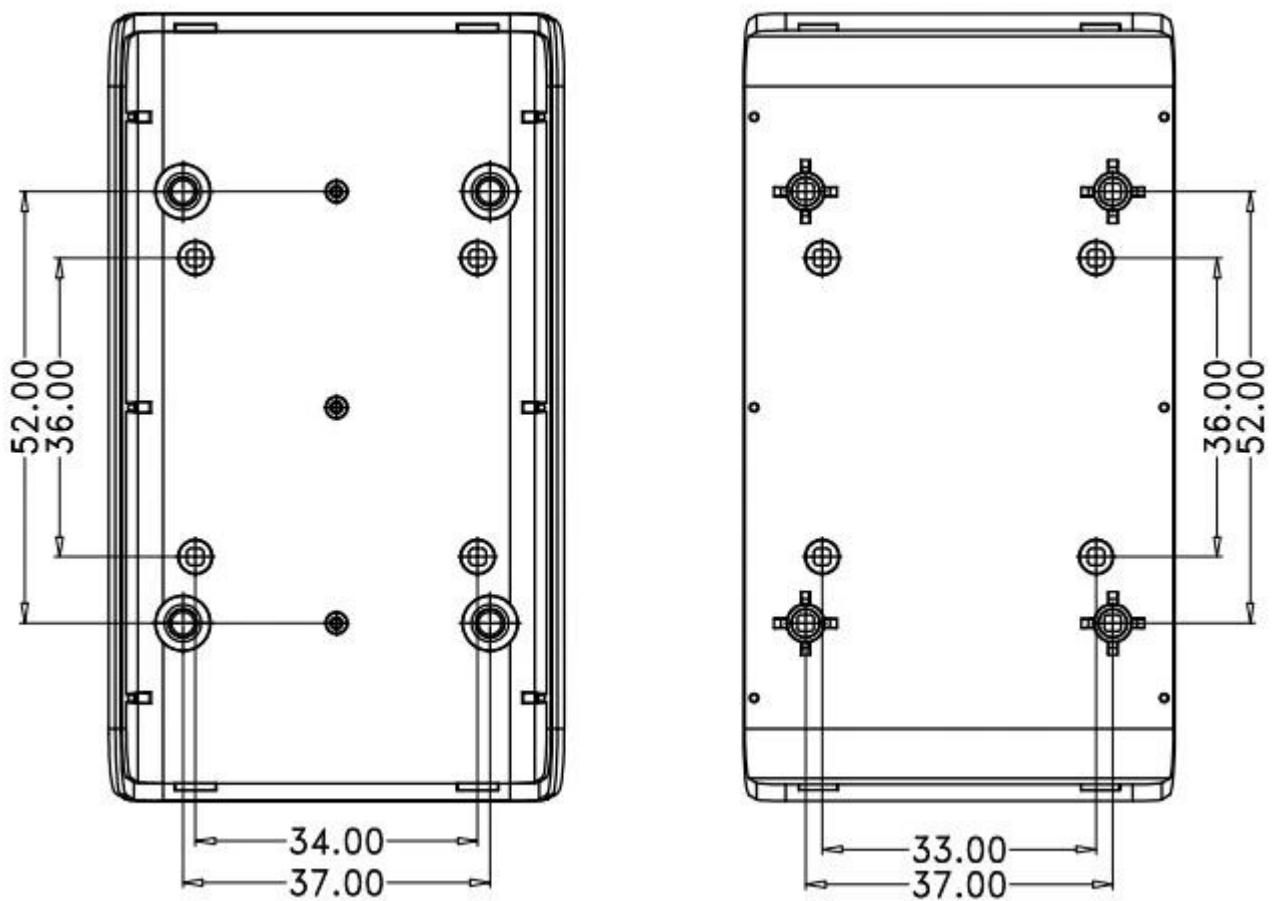

Подробные фотографии распределительной коробки для электроники из пластмассы ABS

SZOMK

▶ **Enclosure Manufacturer**
www.chinaenclosure.com

SZOMK

Customizable
cutout, sticker
silkscreen, color

Weight: 36g
Model No. AK-S-02

Size: 3.74*2.17*0.91 inch
95*55*23 mm

Подробные чертежи

SECTION A-A

共 1 页

Другие настройки

SZOMAK WE CAN DO

- ✓ Provide thousands of public enclosure *MOQ: 1 piece*
- ✓ Small order custom *MOQ: 20-30 pcs*
- ✓ Design private custom enclosure (provide PCB)
- ✓ Molding, tooling (provide sample / STEP file)