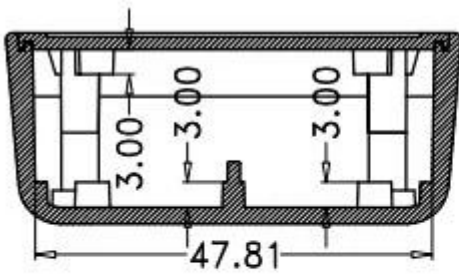

Подробные фотографии распределительной коробки для электроники из пластмассы ABS

SZOMK

▶ **Enclosure Manufacturer**
www.chinaenclosure.com

SZOMK

Customizable
cutout, sticker
silkscreen, color

Weight: 36g
Model No. AK-S-02

Size: 3.74*2.17*0.91 inch
95*55*23 mm

Подробные чертежи

SECTION A-A

共 1 页

Другие настройки

SZOMAK WE CAN DO

- ✓ Provide thousands of public enclosure *MOQ: 1 piece*
- ✓ Small order custom *MOQ: 20-30 pcs*
- ✓ Design private custom enclosure (provide PCB)
- ✓ Molding, tooling (provide sample / STEP file)