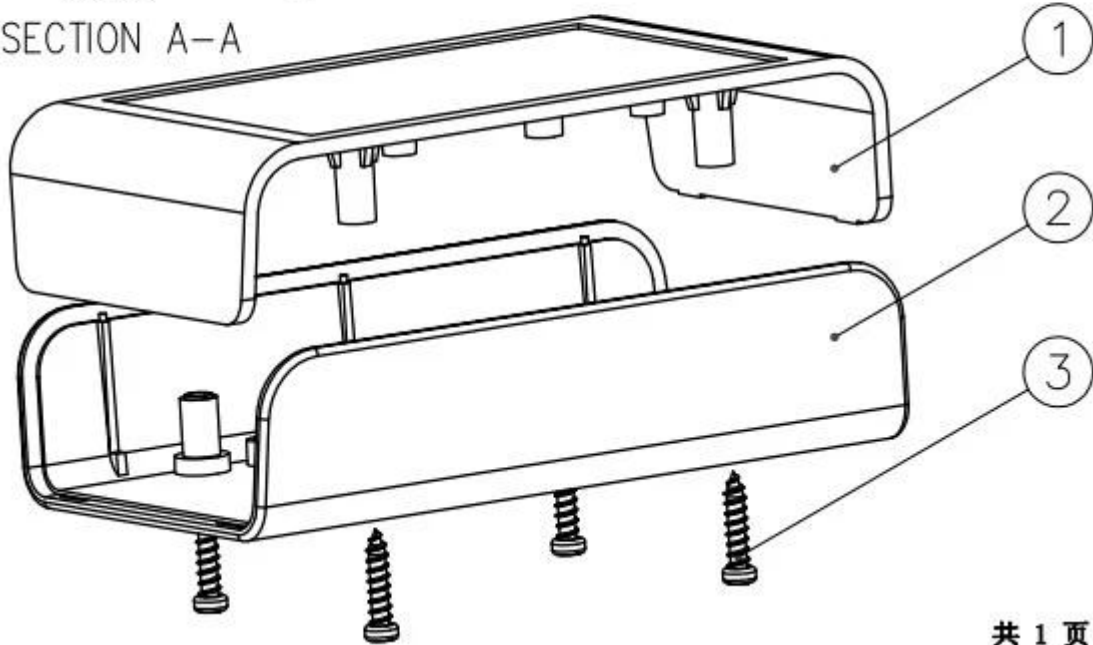

Подробные фотографии распределительной коробки для электроники из пластмассы ABS

SZOMK

▶ **Enclosure Manufacturer**
www.chinaenclosure.com

SZOMK

Customizable
cutout, sticker
silkscreen, color

Weight: 36g
Model No. AK-S-02

Size: 3.74*2.17*0.91 inch
95*55*23 mm

Подробные чертежи

SECTION A-A

共 1 页

Другие настройки

SZOMAK WE CAN DO

- ✓ Provide thousands of public enclosure *MOQ: 1 piece*
- ✓ Small order custom *MOQ: 20-30 pcs*
- ✓ Design private custom enclosure (provide PCB)
- ✓ Molding, tooling (provide sample / STEP file)