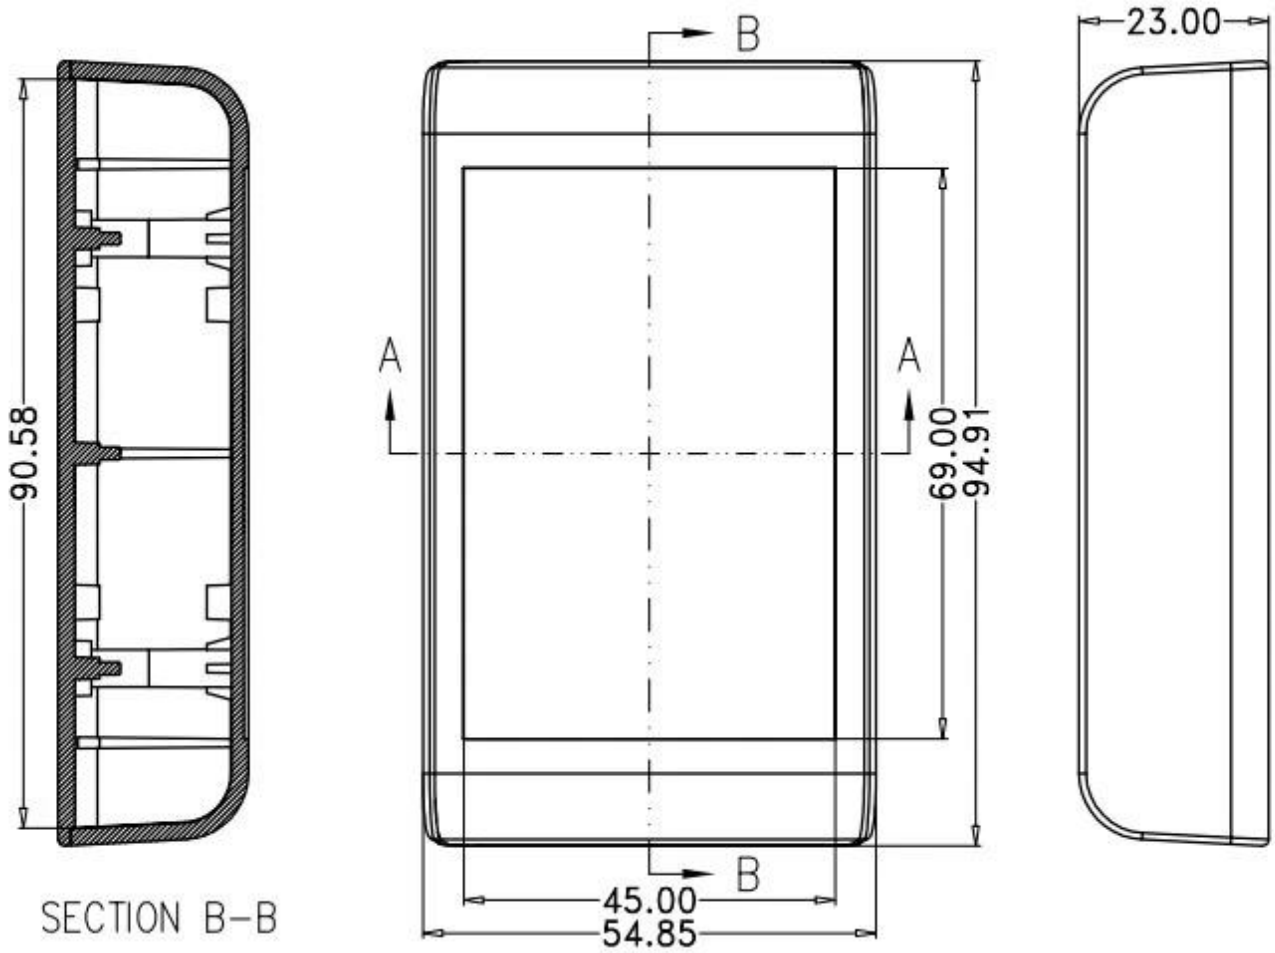

Подробные фотографии распределительной коробки для электроники из пластмассы ABS

SZOMK

▶ **Enclosure Manufacturer**
www.chinaenclosure.com

SZOMK

Customizable
cutout, sticker
silkscreen, color

Weight: 36g
Model No. AK-S-02

Size: 3.74*2.17*0.91 inch
95*55*23 mm

Подробные чертежи

SECTION A-A

共 1 页

Другие настройки

SZOMAK WE CAN DO

- ✓ Provide thousands of public enclosure *MOQ: 1 piece*
- ✓ Small order custom *MOQ: 20-30 pcs*
- ✓ Design private custom enclosure (provide PCB)
- ✓ Molding, tooling (provide sample / STEP file)