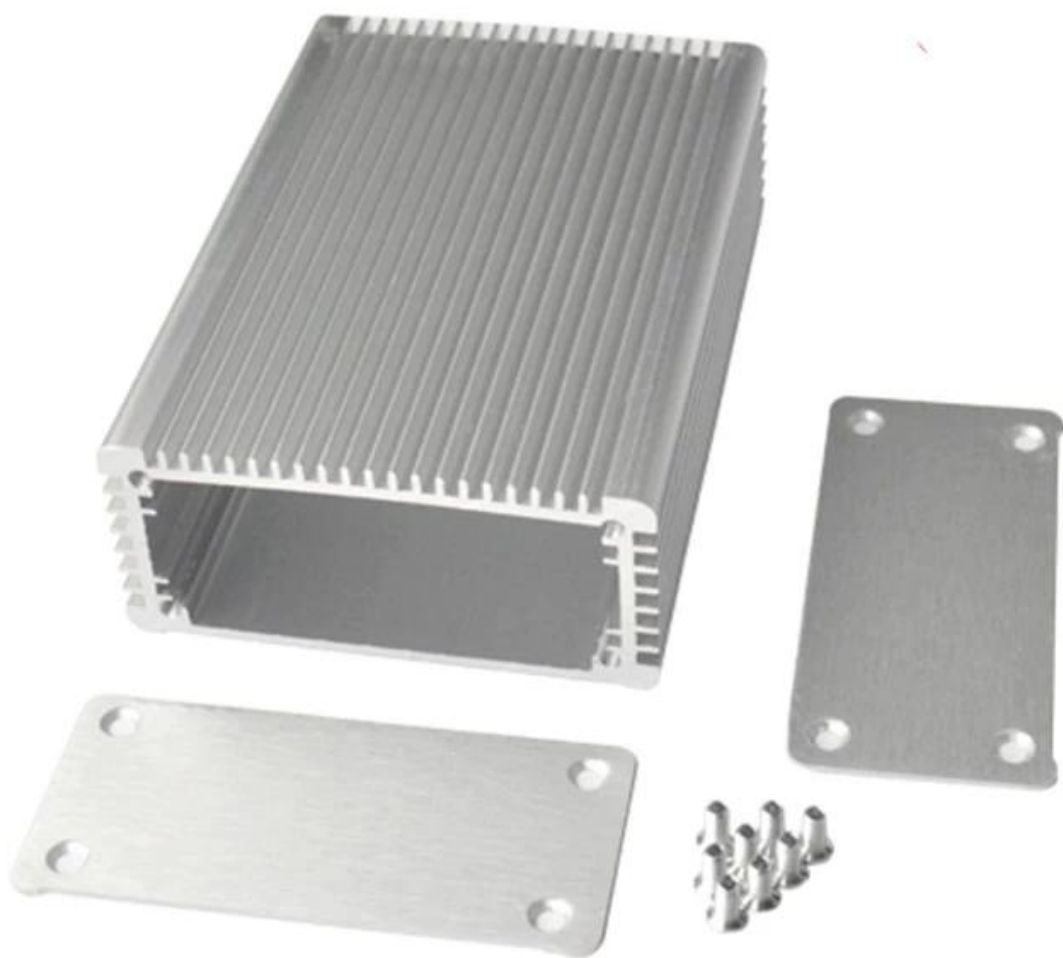

Спецификации

1. Тип: алюминий extrusion корпус
2. Model No. АК-С-В13
3. Size: 33x70xfree (мм) 1.30 "x2.76" XFree
4. MOQ: 20шт

Введение алюминия extrusion корпуса:

Алюминий extrusion корпус используется в качестве анода, помещенной в электролите, искусственно сформирован корпус, имеющий защитную пленку оксида алюминия на поверхности.

алюминий extrusion Материал корпуса особенности:

1. Имеет сильную устойчивость к истиранию, атмосферным воздействиям, коррозии.
2. Может быть сформированы на поверхности различных цветов, чтобы максимально соответствовать Вашим требованиям.
3. Иметь сильную твердость, может быть хорошо защищены ваши электроники.

алюминий extrusion корпус

Тип	алюминий extrusion корпус
Марка	SZOMK
Материал	алюминий
Модель №	АК-С-В13
Размер	33x70xfree (мм) 1.30 "x2.76" XFree
Цвет	серебро
Настройка MOQ	20 штук
Уровень защиты	IP54
Время выполнения	Через 5-15 дней после получения оплаты
Нормальная упаковка	Коробка

Изображения детали из алюминиевого extrusion корпуса

SZOMK

SZOMK

SZOMK

Customizable
Cutout, sticker
Silkscreen, color

Weight :145 g

Model No. AK-C-B13

Size:1.30*2.76*3.94 inch