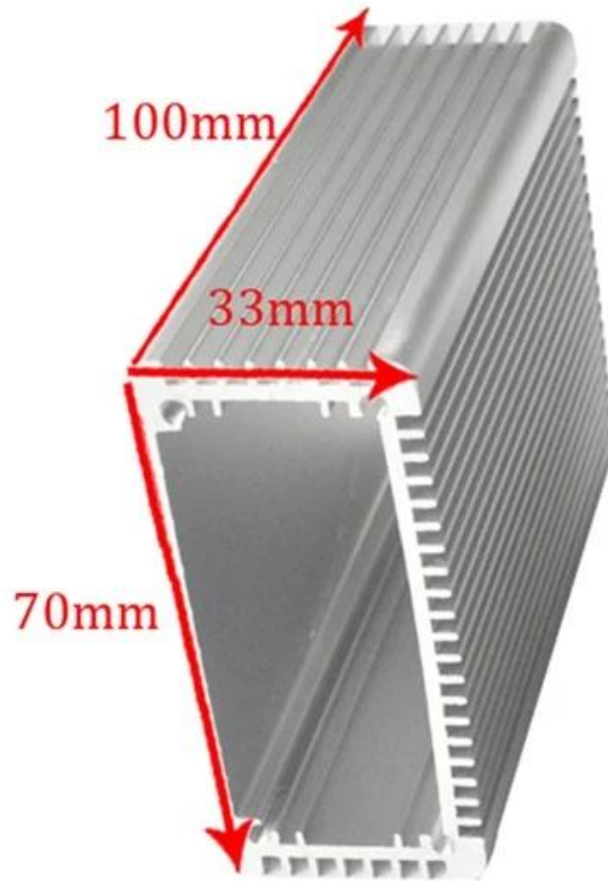

Спецификации

1. Тип: алюминий extrusion корпус
2. Model No. АК-С-В13
3. Size: 33x70xfree (мм) 1.30 "x2.76" XFree
4. MOQ: 20шт

Введение алюминия extrusion корпуса:

Алюминий extrusion корпус используется в качестве анода, помещенной в электролите, искусственно сформирован корпус, имеющий защитную пленку оксида алюминия на поверхности.

алюминий extrusion корпус

Тип	алюминий extrusion корпус
Марка	SZOMK
Материал	алюминий
Модель №	АК-С-В13
Размер	33x70xfree (мм) 1.30 "x2.76" XFree
Цвет	серебро
Настройка MOQ	20 штук
Уровень защиты	IP54
Время выполнения	Через 5-15 дней после получения оплаты
Нормальная упаковка	Коробка

Изображения детали из алюминиевого extrusion корпуса

SZOMK

SZOMK

SZOMK

Customizable
Cutout, sticker
Silkscreen, color

Weight :145 g

Model No. AK-C-B13

Size:1.30*2.76*3.94 inch

33*70*100 mm

SZOMK

Wall-mounting series

Size List:HxWxfree(mm)

Length can be random

AK-C-A1	36x147	AK-C-A17	40.5x97
AK-C-A2	41x147	AK-C-A18	80x234
AK-C-A3	29x129	AK-C-A19	40x80.5
AK-C-A4	28x104	AK-C-A20	33x105
AK-C-A5	32x155	AK-C-A21	39x96
AK-C-A6	71x190	AK-C-A22	24x76
AK-C-A7	46x190	AK-C-A23	58x180
AK-C-A8	38x88	AK-C-A24	29x164
AK-C-A9	48x204	AK-C-A25	61x147
AK-C-A10	38x150	AK-C-A26	35x120
AK-C-A11	55x150	AK-C-A27	36x85
AK-C-A12	45x138	AK-C-A28	28x165
AK-C-A13	55x147	AK-C-A29	52x165
AK-C-A14	30x67	AK-C-A30	33.5x103
AK-C-A15	73.5x250	AK-C-A31	39x144
AK-C-A16	24x80	AK-C-A32	26x66