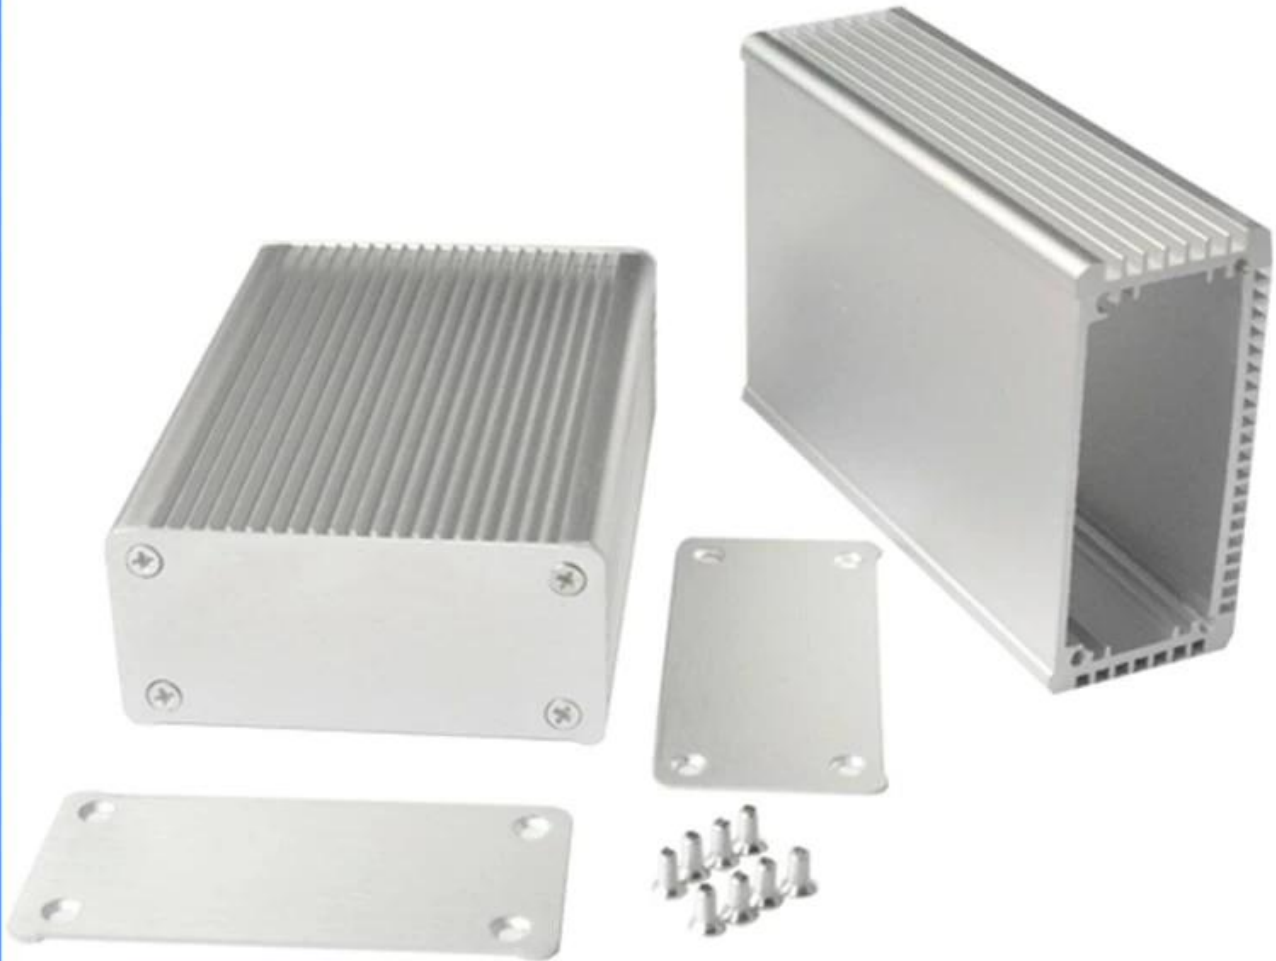

Спецификации

1. Тип: алюминий extrusion корпус
2. Model No. АК-С-В13
3. Size: 33x70xfree (мм) 1.30 "x2.76" XFree
4. MOQ: 20шт

Введение алюминия extrusion корпуса:

Алюминий extrusion корпус используется в качестве анода, помещенной в электролите, искусственно сформирован корпус, имеющий защитную пленку оксида алюминия на поверхности.

алюминий extrusion Материал корпуса особенности:

1. Имеет сильную устойчивость к истиранию, атмосферным воздействиям, коррозии.
2. Может быть сформированы на поверхности различных цветов, чтобы максимально соответствовать Вашим требованиям.
3. Иметь сильную твердость, может быть хорошо защищены ваши электроники.

алюминий extrusion корпус

Тип	алюминий extrusion корпус
Марка	SZOMK
Материал	алюминий
Модель №	АК-С-В13
Размер	33x70xfree (мм) 1.30 "x2.76" XFree
Цвет	серебро
Настройка MOQ	20 штук
Уровень защиты	IP54
Время выполнения	Через 5-15 дней после получения оплаты
Нормальная упаковка	Коробка

Изображения детали из алюминиевого extrusion корпуса

SZOMK

SZOMK

SZOMK

Customizable
Cutout, sticker
Silkscreen, color

Weight :145 g

Model No. AK-C-B13

Size:1.30*2.76*3.94 inch