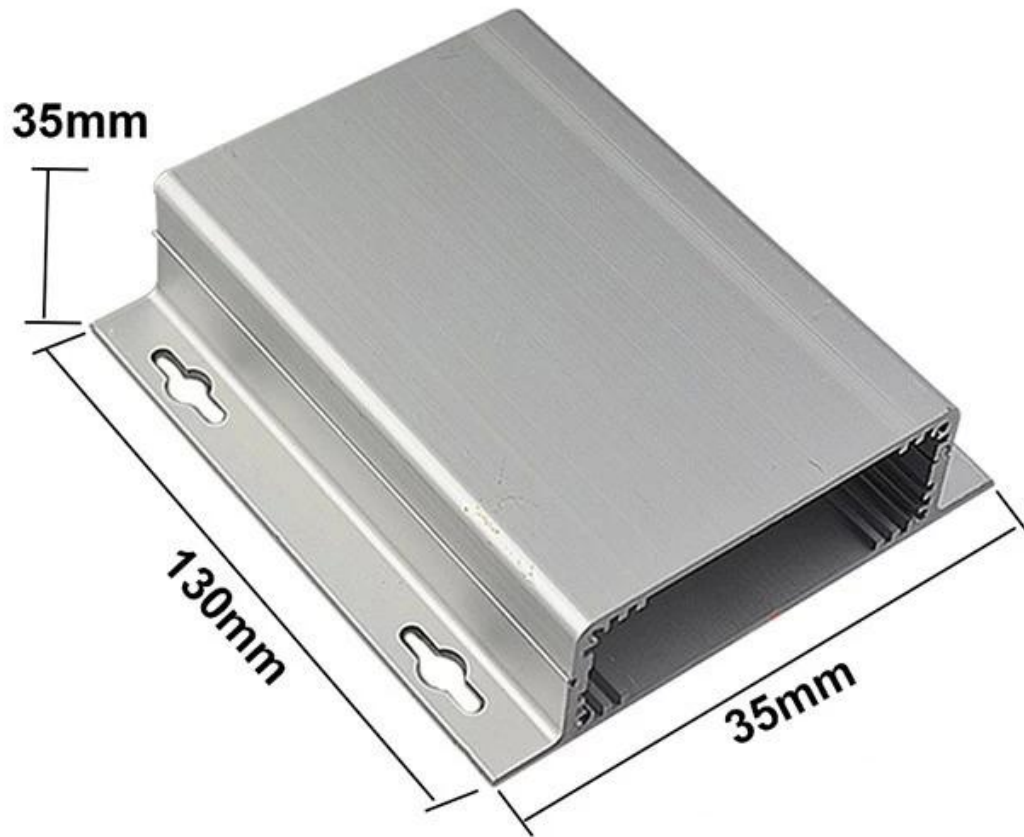

Характеристики

1. Тип: электрическая металлическая распределительная коробка
2. Модель № АК-С-А26
3. Размер: 35 (В) x 120 (Ш) x бесплатно (мм) 4,72 "x 1,38" x бесплатно
4. MOQ: 30 шт.

Введение алюминиевого экструзионного корпуса для электрической распределительной коробки

Изготовленный на заказ алюминиевый корпус штранг-прессования для электрической распределительной коробки

Тип	Изготовленный на заказ алюминиевый корпус штранг-прессования для электрической распределительной коробки
марка	SZOMK
материал	алюминий
Модель №.	АК-С-А26
Размер	35 (В) x120 (Ш) x бесплатно (мм) 4,72 "x 1,38" x бесплатно
цвет	Серебро-разные цвета могут быть настроены
Индивидуальные MOQ	30 штук
Защитить уровень	IP54
Время выполнения заказа	7-15 дней после получения оплаты
Нормальная упаковка	Картонная и пенопластовая и ленточная упаковка

Детальное изображение изготовленного на заказ алюминиевого приложения штранг-прессования для электрической распределительной коробки

SZOMK

▶ **Enclosure Manufacturer**
www.chinaenclosure.com

SZOMK

Customizable
cutout, sticker
silkscreen, color

Weight: 266g

Model No. AK-C-A26

Size: 4.72*1.38*5.12 inch

35*120*130 mm

SZOMK

SZOMK

Wall-mounting series

Size List:HxWxfree(mm)