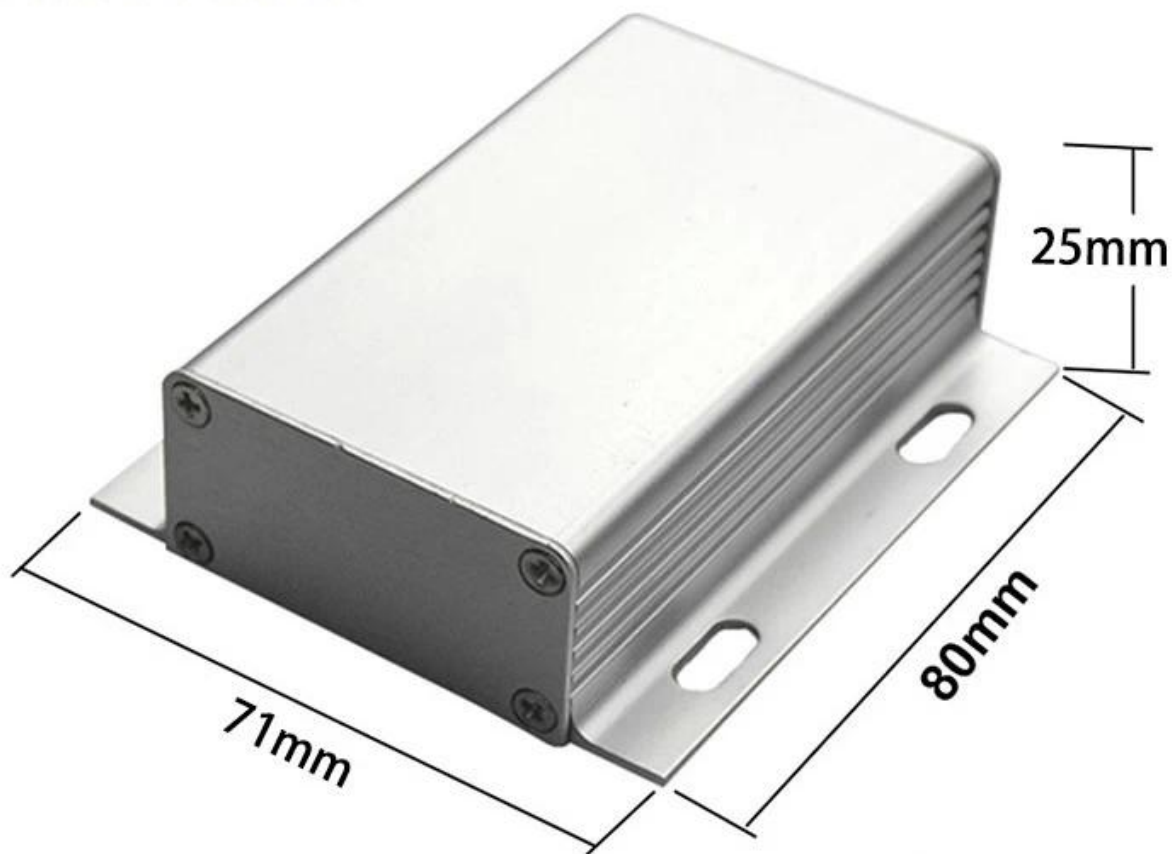

Детальное изображение корпуса SZOMK черного алюминия OEM Electronics

SZOMK

► **Enclosure Manufacturer**
www.chinaenclosure.com