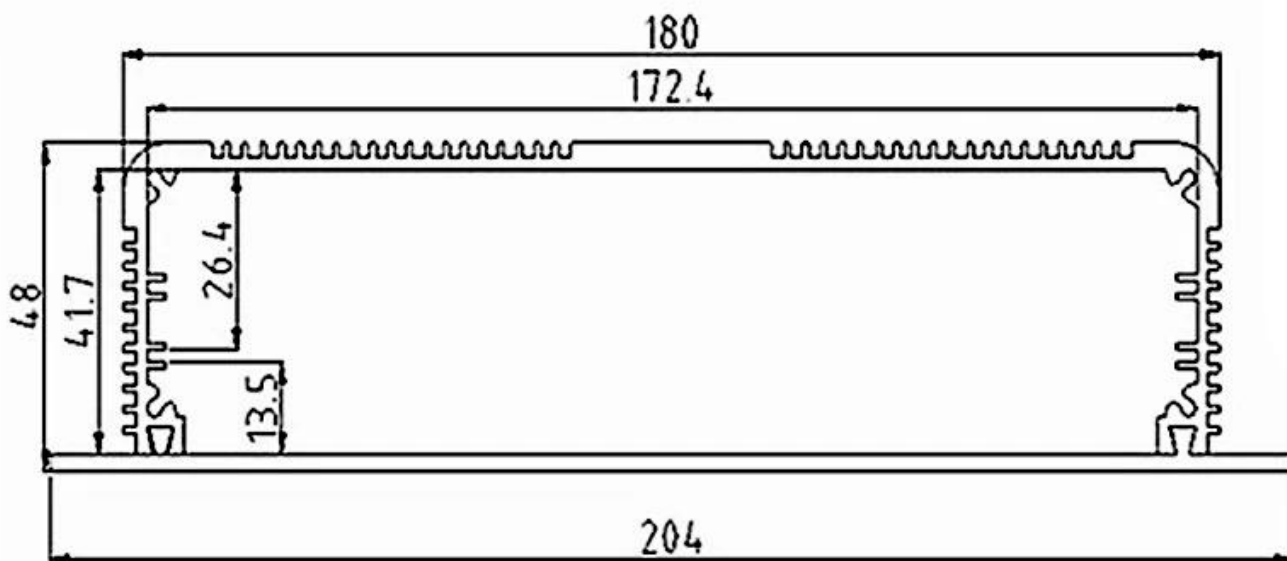

## Сильные коробки для корпуса силового инвертора

Тип	надежные корпуса для силового инвертора
марка	SZOMK
материал	алюминий
Модель №.	АК-С-А9
Размер	48 (В) x 204 (Ш) xfree (мм) 1,89 "x 8,03" Xfree
цвет	серебристо-разные цвета могут быть настроены
Индивидуальные MOQ	20 штук
Защитить уровень	IP54
Время выполнения заказа	5-15 дней после получения оплаты
Нормальная упаковка	Картонная и пенопластовая и ленточная упаковка

## Популярное изображение надежных корпусов для корпуса силового инвертора

**SZOMK**

**SZOMK**

**SZOMK**

**SZOMK**

**SZOMK**