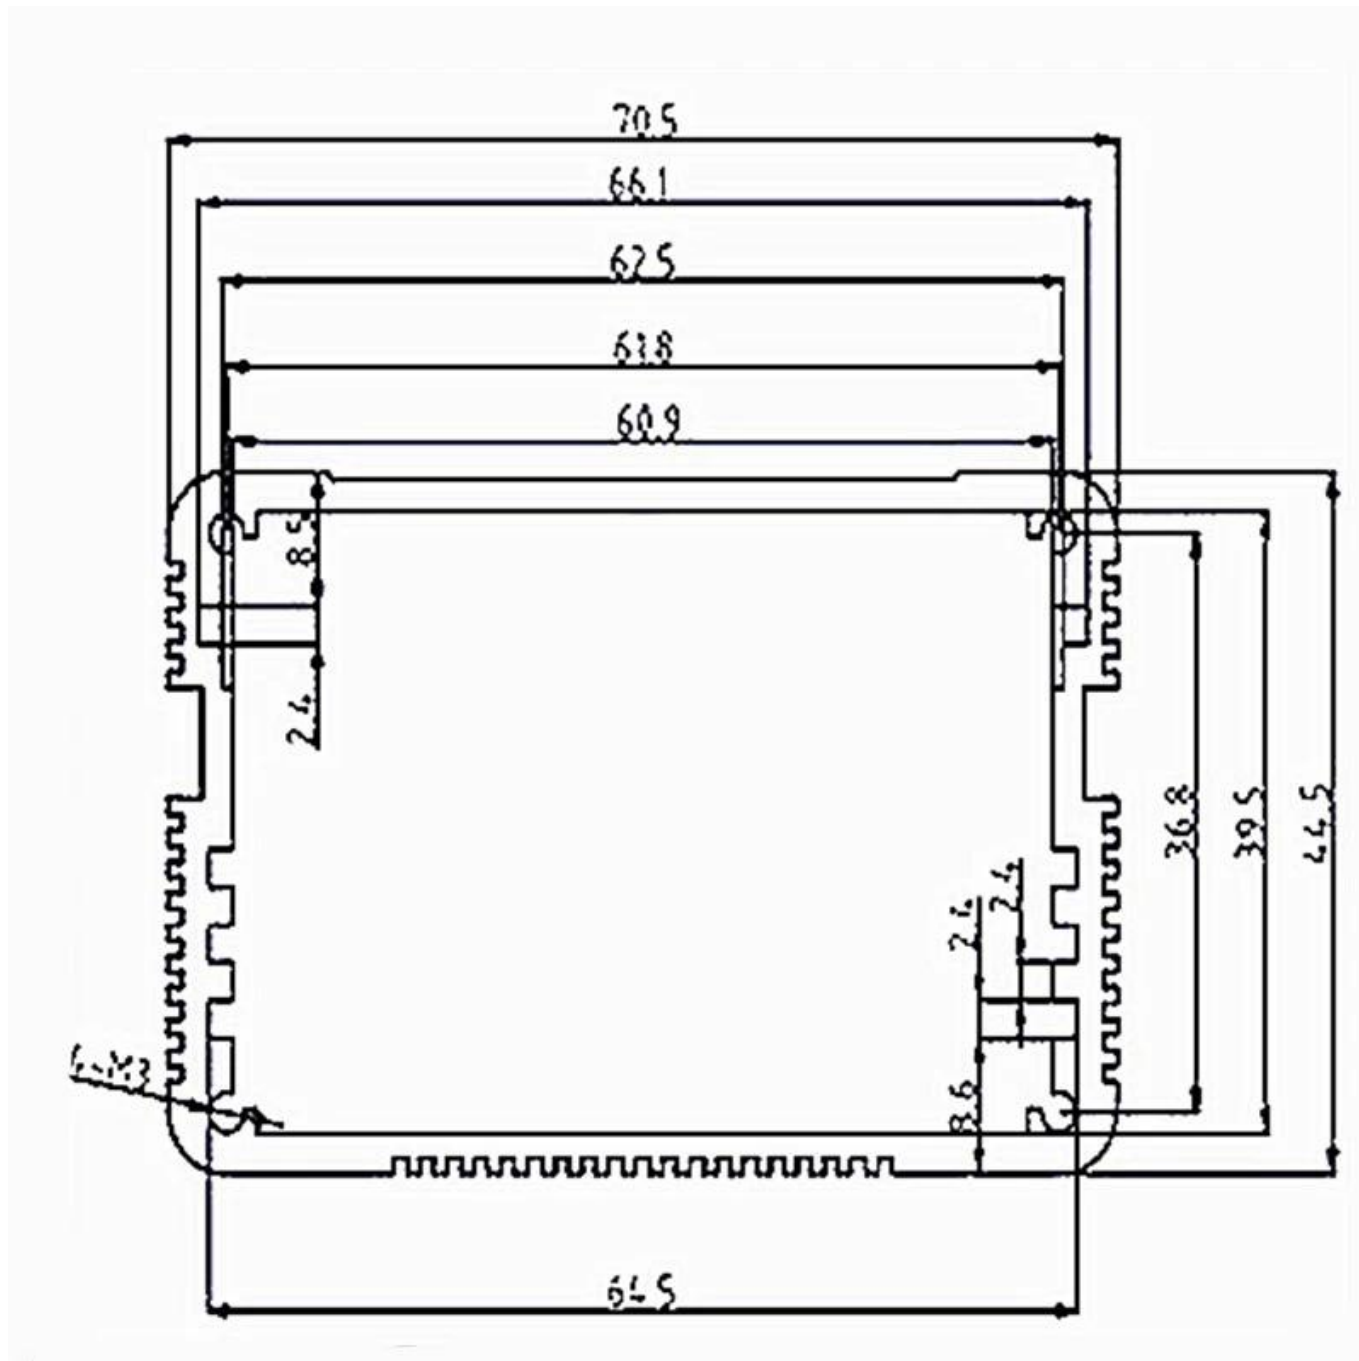

Настраиваемые услуги, которые мы можем предоставить:

, 1.length цвета, вырезы

2. закончить процесс:

подвое покрытие

полирование

матовая алюминиевая фольга

3.Logo:

шелк-скрин

лазерная гравировка

наклейка

ПВХ этикетка