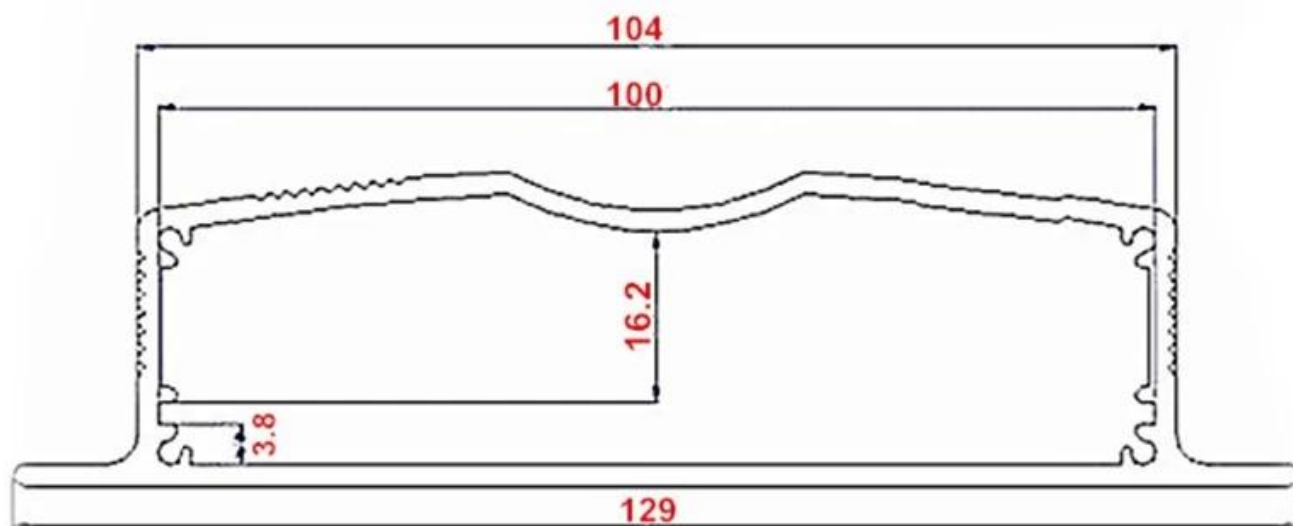

АК-С-А3 29 * 129 * 80 алюминиевая коробка для настенного монтажа

Тип	АК-С-А3 29 * 129 * 80 алюминиевая коробка для настенного монтажа
марка	SZOMK
материал	алюминий
Модель №.	АК-С-А3
Размер	29 (В) x129 (Ш) x80 (мм) 1,14 "x5,08" x3,15 "
цвет	Синий-разные цвета могут быть настроены
Индивидуальные MOQ	20 штук
Защитить уровень	IP54
Время выполнения заказа	7-15 дней после получения оплаты
Нормальная упаковка	Картонная и пенопластовая и ленточная упаковка

Детальное изображение АК-С-А3 29 * 129 * 80 алюминиевая коробка для настенного монтажа

SZOMK

SZOMK

SZOMK

Wall-mounting series

Size List:HxWxfree(mm)

Length can be random

AK-C-A1	36x147	AK-C-A17	40.5x97
AK-C-A2	41x147	AK-C-A18	80x234
AK-C-A3	29x129	AK-C-A19	40x80.5
AK-C-A4	28x104	AK-C-A20	33x105
AK-C-A5	32x155	AK-C-A21	39x96
AK-C-A6	71x190	AK-C-A22	24x76
AK-C-A7	46x190	AK-C-A23	58x180
AK-C-A8	38x88	AK-C-A24	29x164
AK-C-A9	48x204	AK-C-A25	61x147
AK-C-A10	38x150	AK-C-A26	35x120
AK-C-A11	55x150	AK-C-A27	36x85
AK-C-A12	45x138	AK-C-A28	28x165
AK-C-A13	55x147	AK-C-A29	52x165
AK-C-A14	30x67	AK-C-A30	33.5x103
AK-C-A15	73.5x250	AK-C-A31	39x144
AK-C-A16	24x80	AK-C-A32	26x66