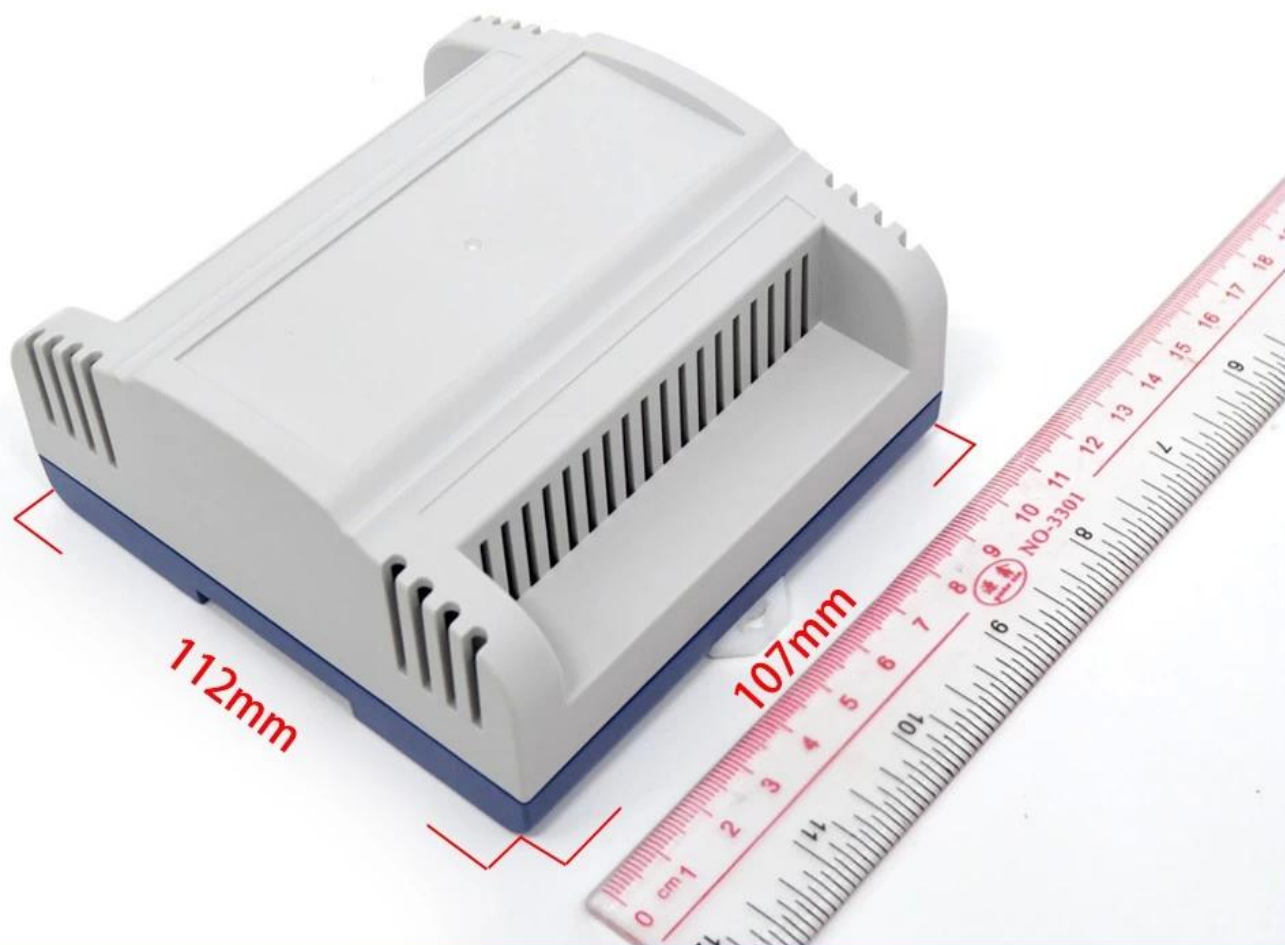

It is widely used in electronic, instrumentation, automation, communications, power supply units, student projects, amplifiers, Medical and wellness devices, test and measurement equipment, industrial control, peripheral devices and interfaces, switch boxes.

Преимущества [Корпус контроллера пластиковой двери](#)

1. Обладает сильной устойчивостью к истиранию, выветриванию, коррозии.
2. Может быть сформирован на поверхности различных цветов, чтобы максимально соответствовать вашим требованиям.
3. Имеете сильную твердость, можете хорошо защитить вашу электронику.

Подробные фотографии [Пластиковый корпус для жестких дисков](#)

SZOMK

▶ **Enclosure Manufacturer**
www.chinaenclosure.com

SZOMK

Customizable
cutout, sticker
silkscreen, color

Weight: 96g

Model No. AK-DR-58

Size: 4.21*4.40*2.10 inch
107*112*56 mm