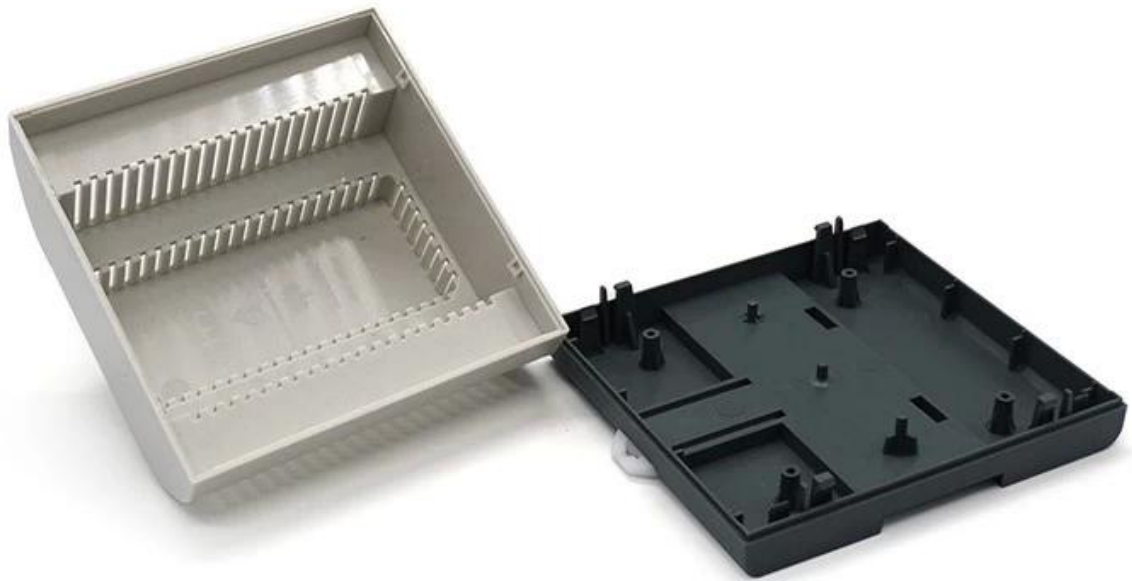

Преимущества пластикового корпуса DIN-рейка Электрический ABS PLC Блок управления

1. Обладает сильной устойчивостью к истиранию, атмосферным воздействиям, коррозии.
2. Может быть сформирован на поверхности различных цветов, чтобы максимально соответствовать вашим требованиям.
3. Обладают сильной твердостью, могут быть хорошо защищены вашей электроникой.

Подробные фотографии пластикового корпуса DIN-рейка Электрический ABS PLC Блок управления

SZOMK

▶ **Enclosure Manufacturer**
www.chinaenclosure.com

SZOMK

Customizable
cutout, sticker
silkscreen, color

Weight: 112g
Model No. AK80011

Size: 4.37*4.25*2.36 inch
111*108*60 mm

Другие настройки

SZOMK

WE CAN DO

- ✓ *Provide thousands of public enclosure* MOQ: 1 piece
- ✓ *Small order custom* MOQ: 20-30 pcs
- ✓ *Design private custom enclosure (provide PCB)*
- ✓ *Molding, tooling (provide sample / STEP file)*