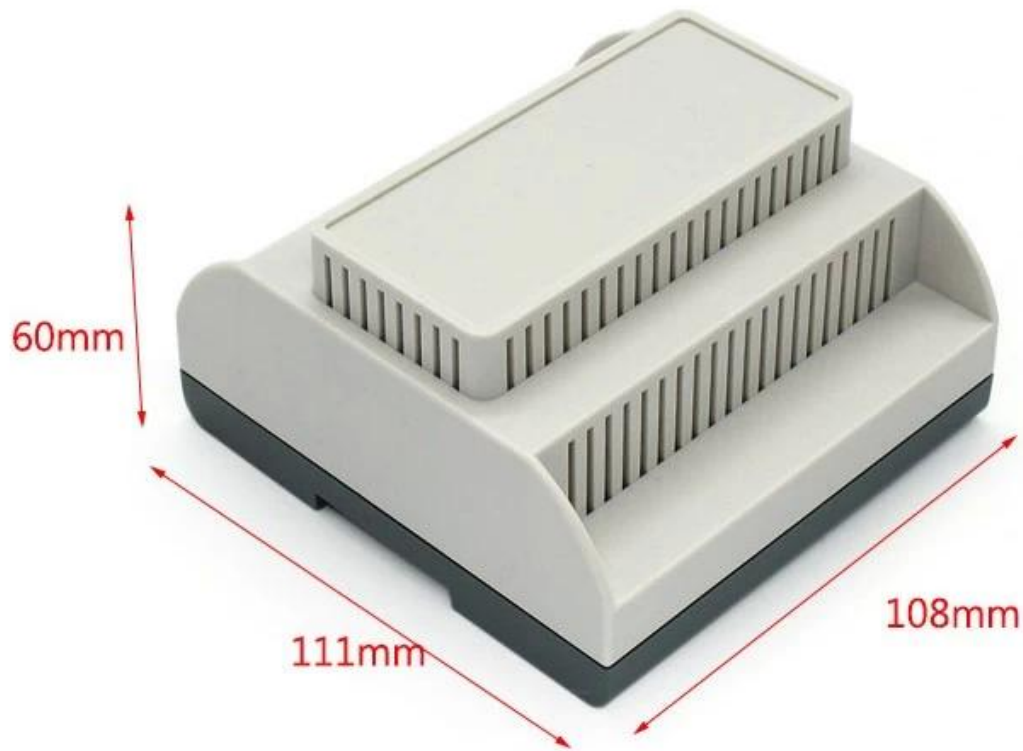

SZOMK

▶ **Enclosure Manufacturer**
www.chinaenclosure.com