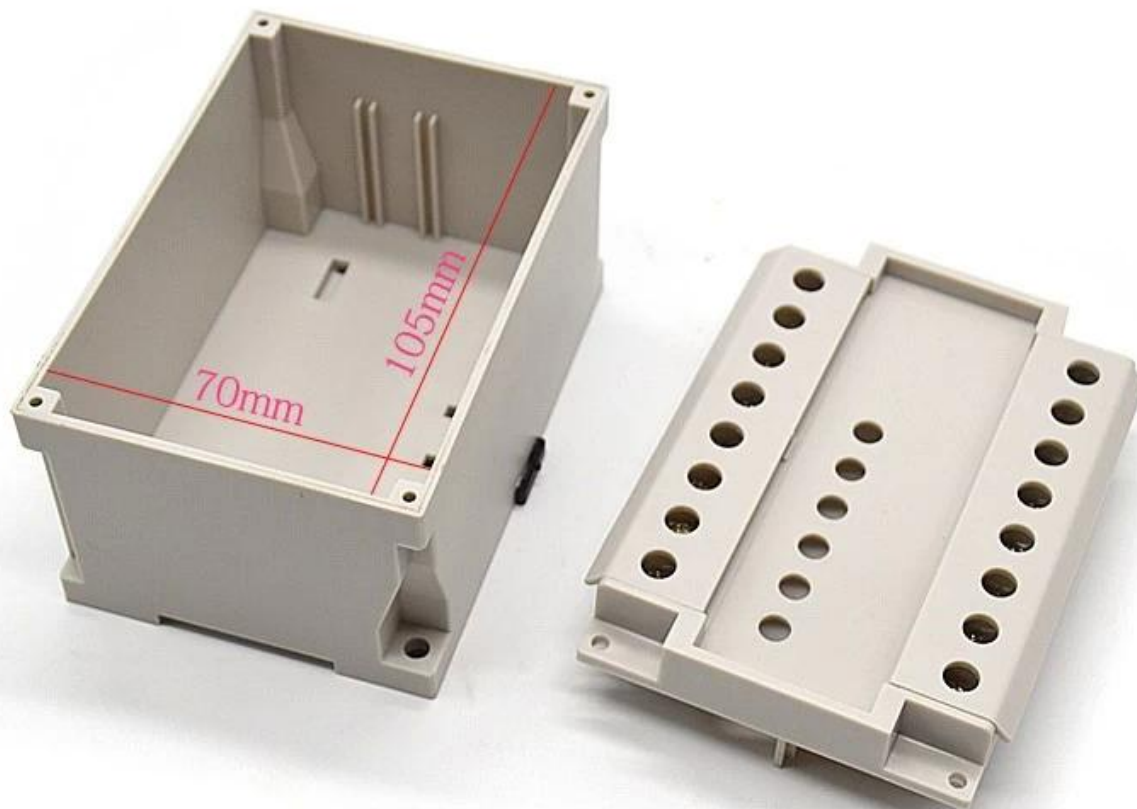

Подробные фотографии ПЛК Din Rail Project Box SZOMK Пластиковый корпус для печатных плат

SZOMK

▶ **Enclosure Manufacturer**
www.chinaenclosure.com

SZOMK

Customizable
cutout, sticker
silkscreen, color

Weight: 172g
Model No. AK-DR-44

Size: 2.95*2.80*4.33 inch
75*71*110 mm

Другие настройки

SZOMK

WE CAN DO

- ✓ *Provide thousands of public enclosure* MOQ: 1 piece
- ✓ *Small order custom* MOQ: 20-30 pcs
- ✓ *Design private custom enclosure (provide PCB)*
- ✓ *Molding, tooling (provide sample / STEP file)*