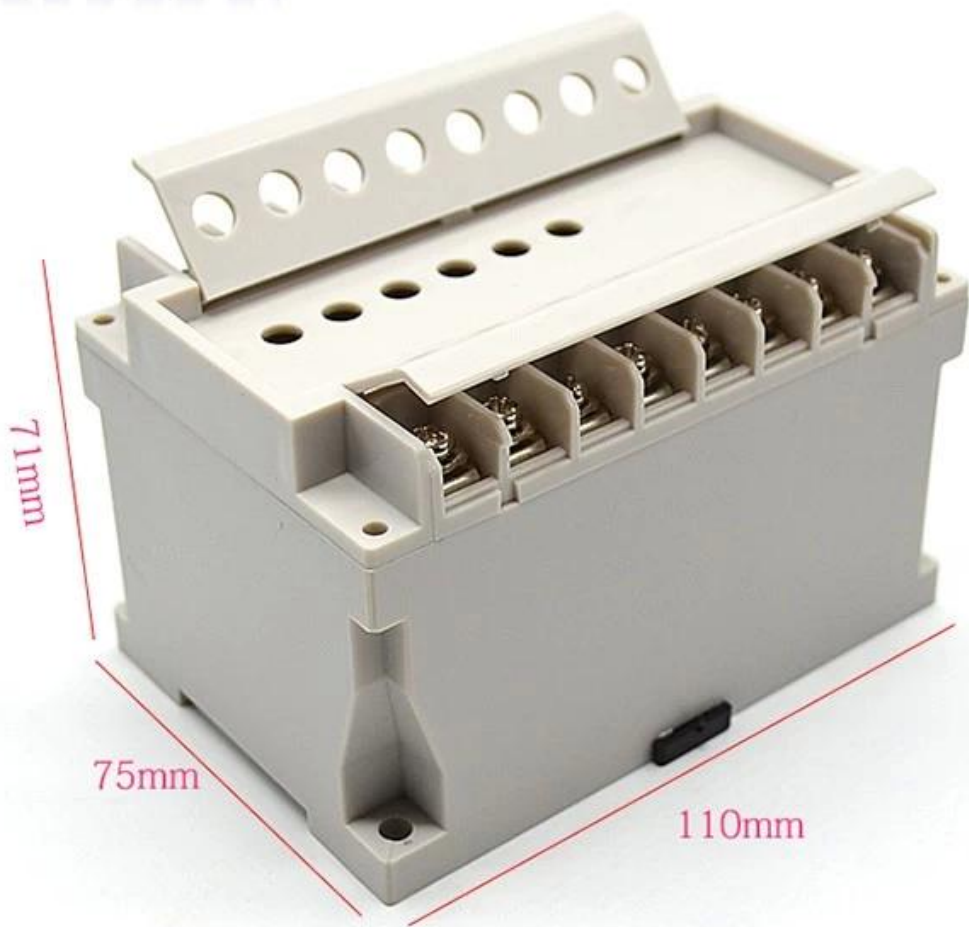

Преимущества ПЛК Din Rail Project Box SZOMK Пластиковый корпус для печатных плат

1. Обладает сильной устойчивостью к истиранию, атмосферным воздействиям, коррозии.
2. Может быть сформирован на поверхности разных цветов, чтобы удовлетворить ваши требования, а также возможно.
3. Иметь сильную твердость, может защитить вашу электронику хорошо.

Подробные фотографии ПЛК Din Rail Project Box SZOMK Пластиковый корпус для печатных плат

SZOMK

▶ **Enclosure Manufacturer**
www.chinaenclosure.com

SZOMK

Customizable
cutout, sticker
silkscreen, color

Weight: 172g
Model No. AK-DR-44

Size: 2.95*2.80*4.33 inch
75*71*110 mm

Другие настройки

SZOMK

WE CAN DO

- ✓ *Provide thousands of public enclosure* MOQ: 1 piece
- ✓ *Small order custom* MOQ: 20-30 pcs
- ✓ *Design private custom enclosure (provide PCB)*
- ✓ *Molding, tooling (provide sample / STEP file)*