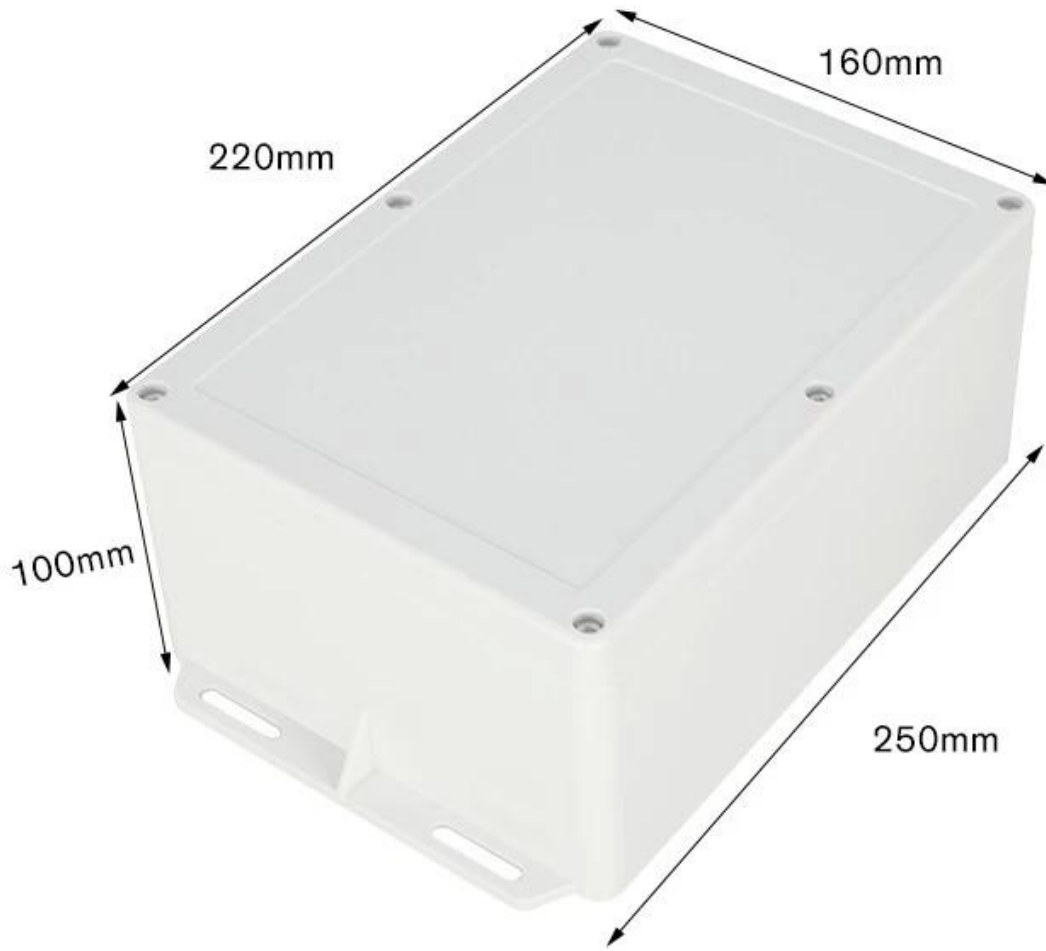

SZOMK

250*160*100mm

555g

AK-01-55-1

SZOMK

250*160*100mm

555g

AK-01-55-1