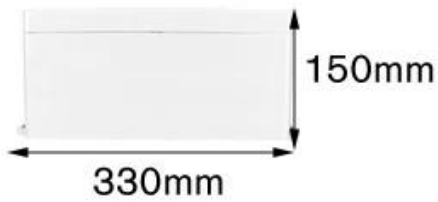

SZOMK

330*300*150mm

1450g

AK-01-57-1

SZOMK

330*300*150mm

1450g

AK-01-57-1