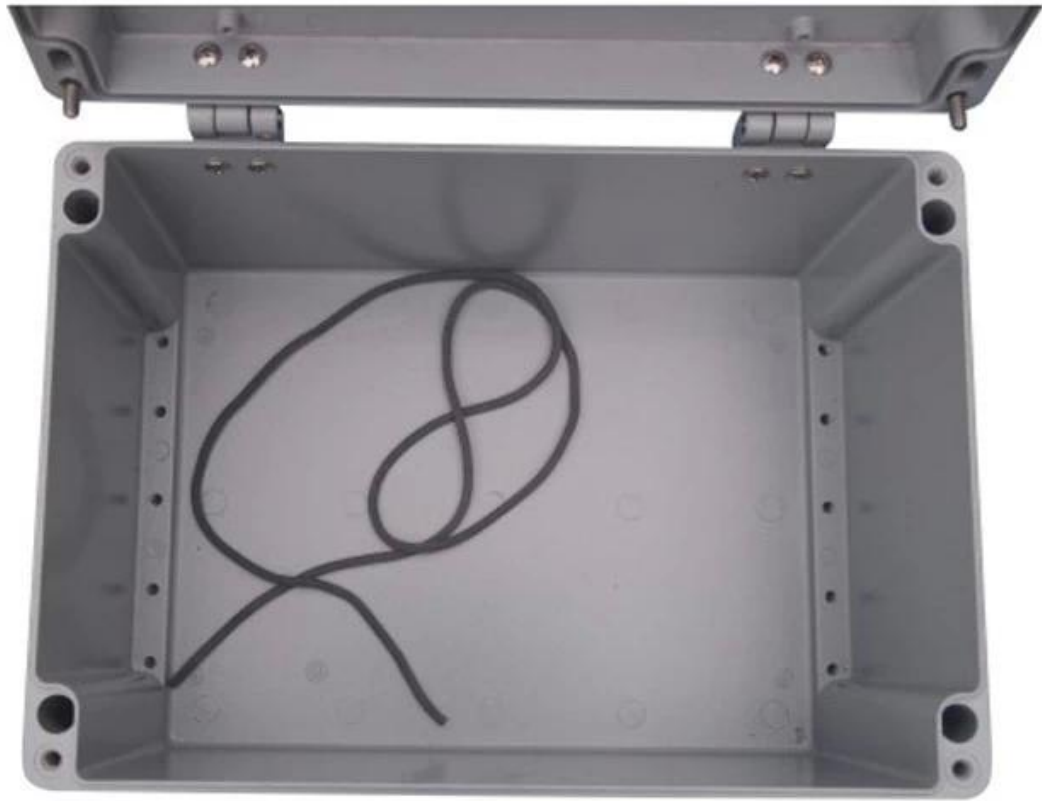

**IP66 водонепроницаемый литой
алюминиевый корпус для электронной
металлической коробки размером 330 *
230 * 180 мм**

Высокое качество показа корпуса:

SZOMK

*Customizable
Cutout, sticker*

Weight: 4800g

Size: 330*230*180 mm

Model No. AK-AW-81

13.00*9.06*7.09inch

SZOMK

*Customizable
Cutout, sticker*

Weight: 4800g

Size: 330*230*180 mm

Model No. AK-AW-81

13.00*9.06*7.09inch

SZOMK

*Customizable
Cutout, sticker*

Weight: 4800g

Size: 330*230*180 mm

Model No. AK-AW-81

13.00*9.06*7.09inch

SZOMK

*Customizable
Cutout, sticker*

Weight: 4800g

Size: 330*230*180 mm

Model No. AK-AW-81

13.00*9.06*7.09inch

Тип	Водонепроницаемый умереть-алюминий ограда
модель Нет.	AK-AW-81
Размер	330 * 230 * 180мм
цвет	Темно серый & Амп; изготовленный на заказ Другой цвет
Вес	4800g