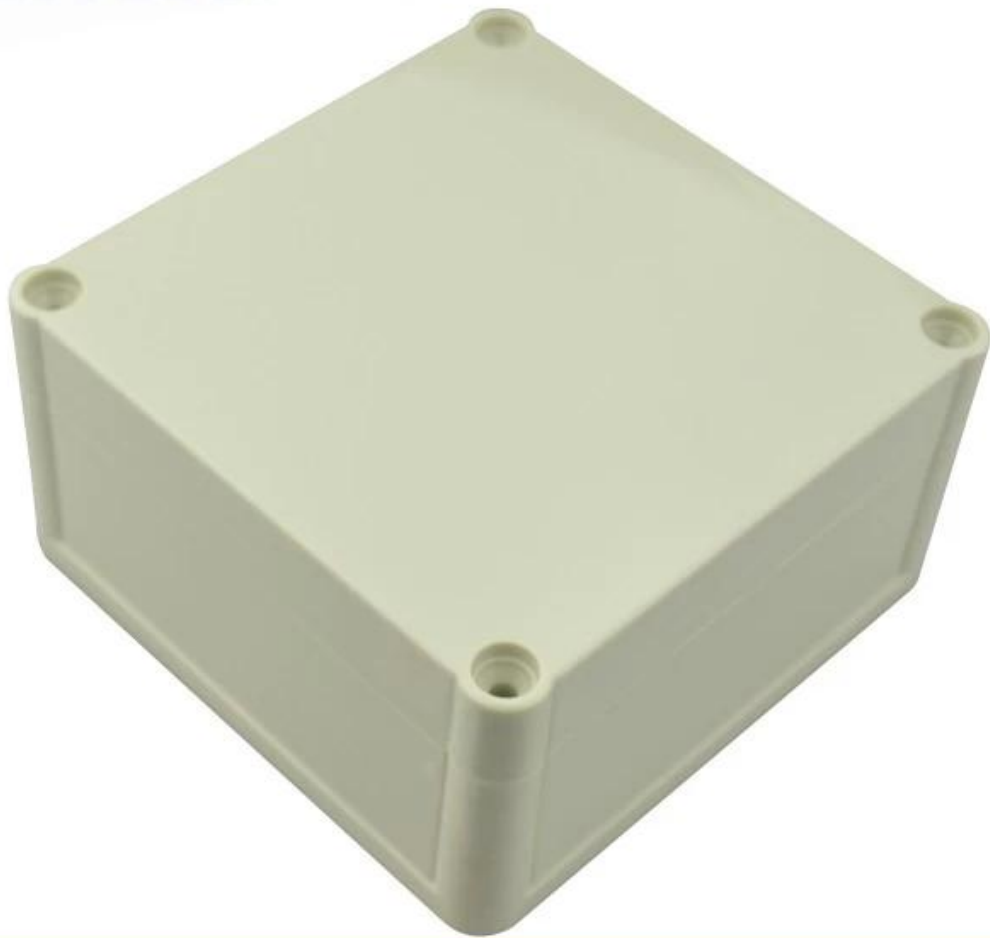

It is widely used in electronic, instrumentation, automation, communications, power supply units, student projects, amplifiers, Medical and wellness devices, test and measurement equipment, industrial control, peripheral devices and interfaces, switch boxes.

Преимущества IP68-распределительной коробки для водонепроницаемого пластикового корпуса

1. Обладает сильной устойчивостью к истиранию, выветриванию, коррозии.
2. Может быть сформирован на поверхности различных цветов, чтобы максимально соответствовать вашим требованиям.
3. Имеете сильную твердость, можете хорошо защитить вашу электронику.

Подробные фотографии распределительной коробки IP68 с защитой от влаги пластиковым корпусом

SZOMK

▶ **Enclosure Manufacturer**
www.chinaenclosure.com

SZOMK

Customizable
cutout, sticker
silkscreen, color

Model No. AK10511