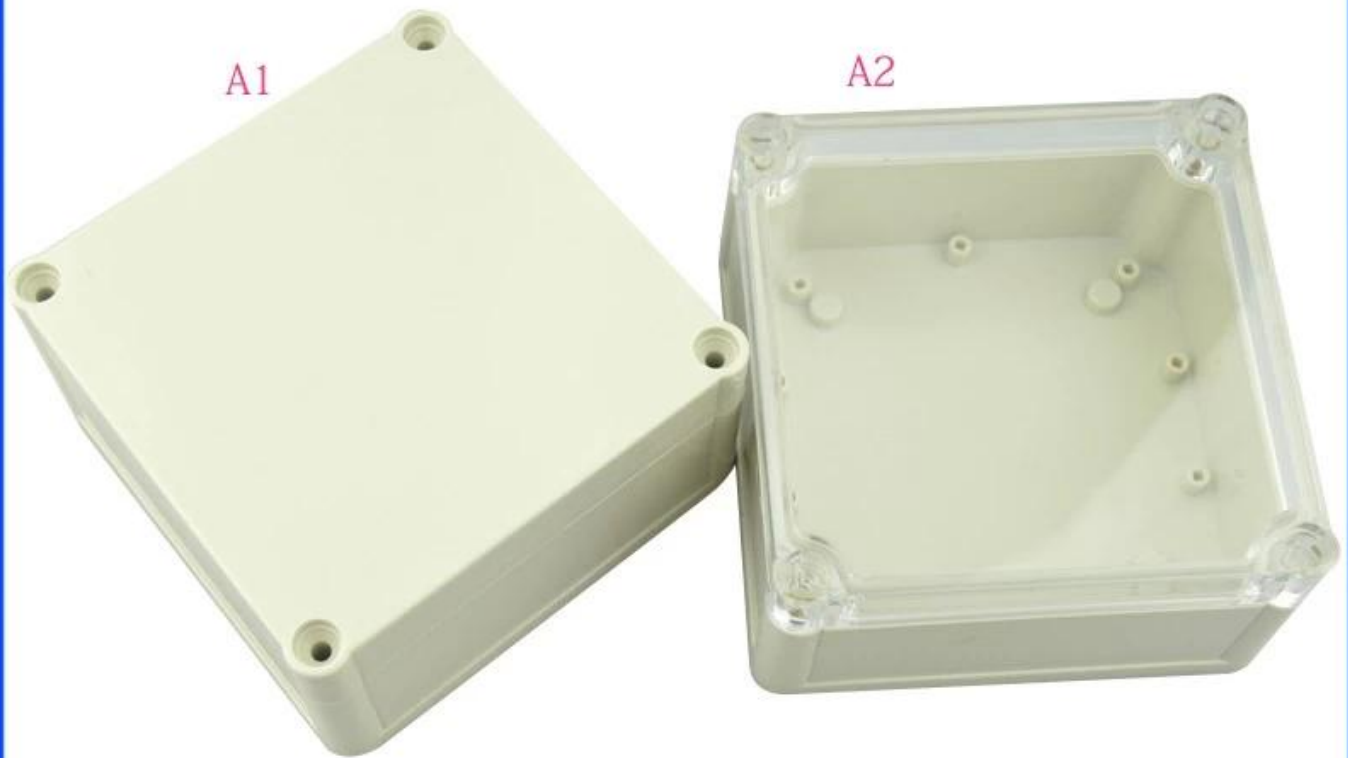

Преимущества IP68-распределительной коробки для водонепроницаемого пластикового корпуса

1. Обладает сильной устойчивостью к истиранию, выветриванию, коррозии.
2. Может быть сформирован на поверхности различных цветов, чтобы максимально соответствовать вашим требованиям.
3. Имеете сильную твердость, можете хорошо защитить вашу электронику.

Подробные фотографии распределительной коробки IP68 с защитой от влаги пластиковым корпусом

SZOMK

▶ **Enclosure Manufacturer**
www.chinaenclosure.com

SZOMK

Customizable
cutout, sticker
silkscreen, color

Model No. AK10511