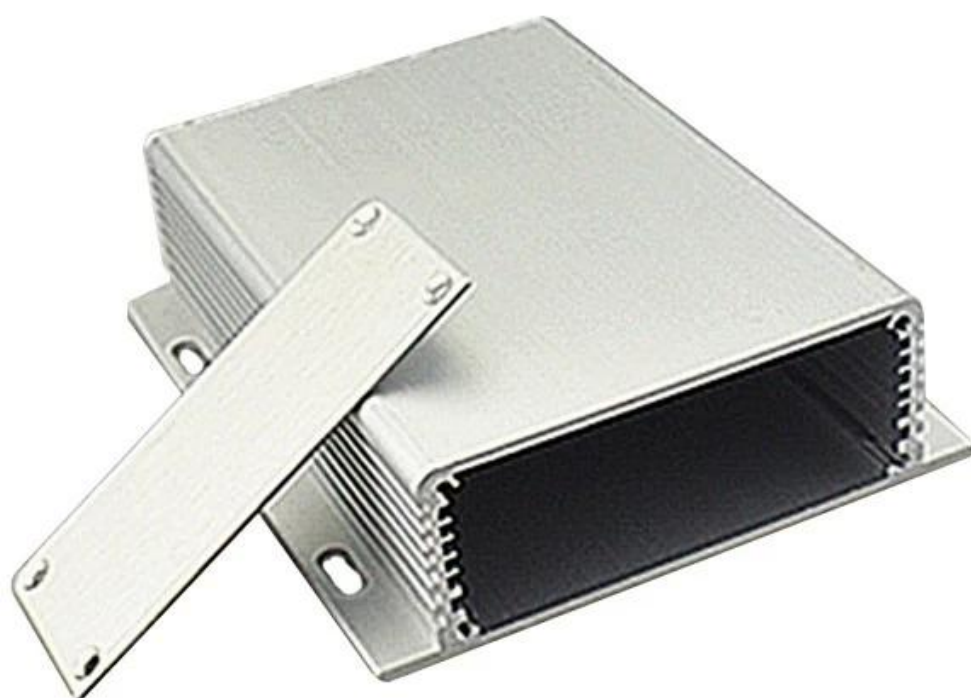

Упаковка и Доставка

Упаковка	Картонная и пенопластовая и ленточная упаковка
деталь:	
Деталь	5-15 дней после получения оплаты
поставки:	

Характеристики

1. Тип: самое лучшее качество настенного монтажа алюминиевый корпус pcb
2. Модель № АК-С-А30
3. Размер: 33.5x103xfree (мм) 1.32 "x4.06" xfree

Введение настенного монтажа алюминиевого корпуса печатной платы

Настенный алюминиевый корпус для печатных плат используется как анод, помещенный в электролит, искусственно образованный корпус с защитной пленкой из оксида алюминия на поверхности.

**лучшее качество настенного монтажа
алюминиевой печатной платы**

ограда

Марка: SZOMK

Тип: алюминиевый корпус для настенного монтажа

Материал: алюминий

Модель № АК-С-А30

Размер: 33,5x103xfree (мм) 1,32 "x4.06" xfree

Цвет: серебристый

Настроить MOQ: 20 штук

SZOMK

SZOMK

SZOMK

SZOMK

Wall-mounting series

Size List:HxWxfree(mm)