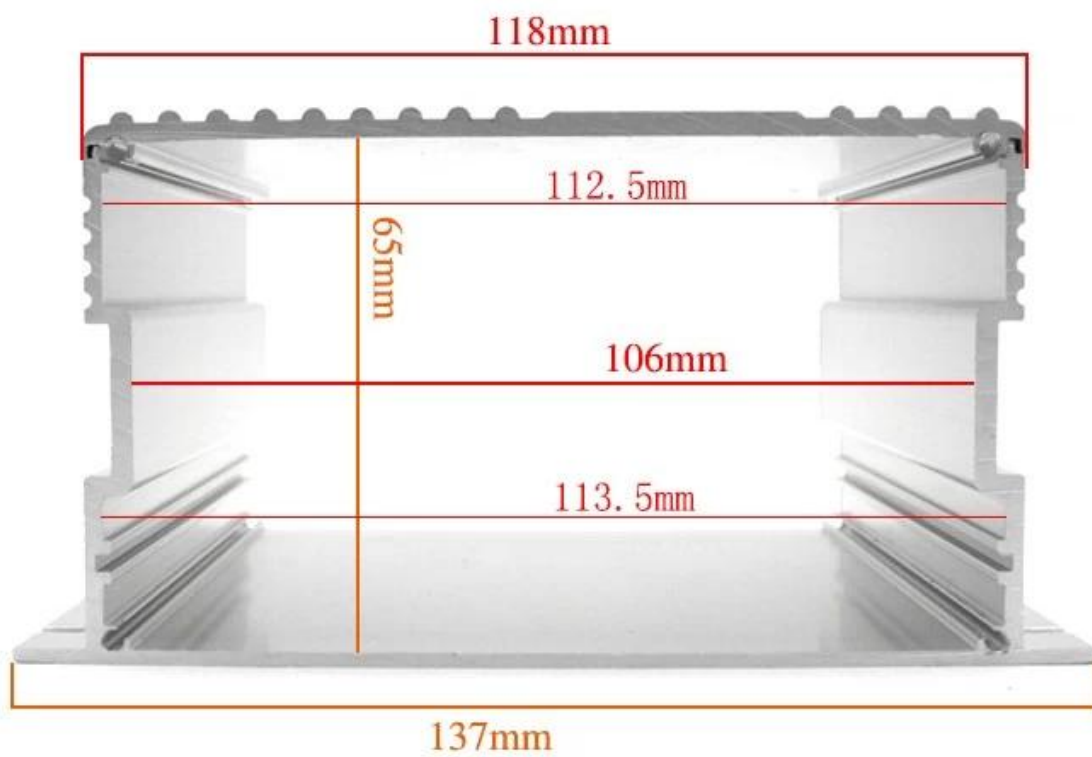

Характеристики

1. Тип: настенный матовый алюминиевый корпус
2. Model No. AK-C-A27
3. Размер: 70 x 137 x свободный (мм)
4. MOQ: 30 шт.

Внедрение OEM-алюминиевого экструзионного корпуса для электрической распределительной коробки

Size: 2.76*5.39*6.10 inch
70*137*155 mm

SZOMK

SZOMK

SZOMK

Wall-mounting series

Size List:HxWxfree(mm)

Length can be random

AK-C-A1	36x147	AK-C-A17	40.5x97
AK-C-A2	41x147	AK-C-A18	80x234
AK-C-A3	29x129	AK-C-A19	40x80.5
AK-C-A4	28x104	AK-C-A20	33x105
AK-C-A5	32x155	AK-C-A21	39x96
AK-C-A6	71x190	AK-C-A22	24x76
AK-C-A7	46x190	AK-C-A23	58x180
AK-C-A8	38x88	AK-C-A24	29x164
AK-C-A9	48x204	AK-C-A25	61x147
AK-C-A10	38x150	AK-C-A26	35x120
AK-C-A11	55x150	AK-C-A27	36x85
AK-C-A12	45x138	AK-C-A28	28x165
AK-C-A13	55x147	AK-C-A29	52x165
AK-C-A14	30x67	AK-C-A30	33.5x103
AK-C-A15	73.5x250	AK-C-A31	39x144
AK-C-A16	24x80	AK-C-A32	26x66

Nomal series

Size List:HxWxfree(mm)

Length can be random

AK-C-B1	45x70	AK-C-B33	35x80
AK-C-B2	23x44	AK-C-B34	28x84
AK-C-B3	43x96	AK-C-B35	27.5x66.2
AK-C-B4	24x64	AK-C-B36	47x132
AK-C-B5	27x66	AK-C-B37	25x58
AK-C-B6	48x58	AK-C-B38	22.4x61
AK-C-B7	25x40	AK-C-B39	30.5x72
AK-C-B8	20x54	AK-C-B40	27.5x81
AK-C-B9	44x80	AK-C-B41	29x108
AK-C-B10	19x52	AK-C-B42	40x93
AK-C-B11	22x104	AK-C-B43	45x240
AK-C-B12	38x63.5	AK-C-B44	30x80
AK-C-B13	33x70	AK-C-B45	42.7x65.8
AK-C-B14	32x23	AK-C-B46	33x61
AK-C-B15	29x75	AK-C-B47	45.2x70.8
AK-C-B16	25x82	AK-C-B48	30x79
AK-C-B17	35x65	AK-C-B49	24x58
AK-C-B18	39x80	AK-C-B50	35x90
AK-C-B19	29x67	AK-C-B51	29x65
AK-C-B20	27x142.5	AK-C-B52	22.5x43.5
AK-C-B21	28.8x82.8	AK-C-B53	48x100
AK-C-B22	45x122	AK-C-B54	30x55
AK-C-B23	32x82	AK-C-B55	40x30
AK-C-B24	40x157	AK-C-B56	56x75
AK-C-B25	32x138.5	AK-C-B57	23.5x64
AK-C-B26	25x66	AK-C-B58	42.5x68
AK-C-B27	24x70	AK-C-B59	23.5x101.2
AK-C-B28	19x45	AK-C-B60	33x76.2
AK-C-B29	22x55	AK-C-B61	45x60
AK-C-B30	25x64	AK-C-B62	35x70
AK-C-B31	29x46	AK-C-B63	46x66
AK-C-B32	47x88	AK-C-B64	28x122.3