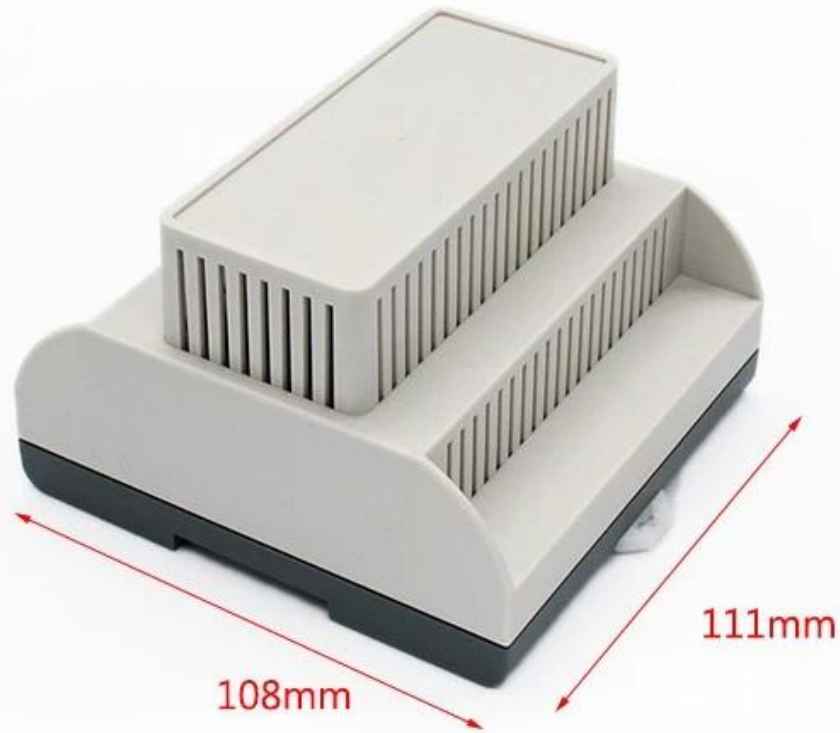

SZOMK

▶ **Enclosure Manufacturer**
www.chinaenclosure.com