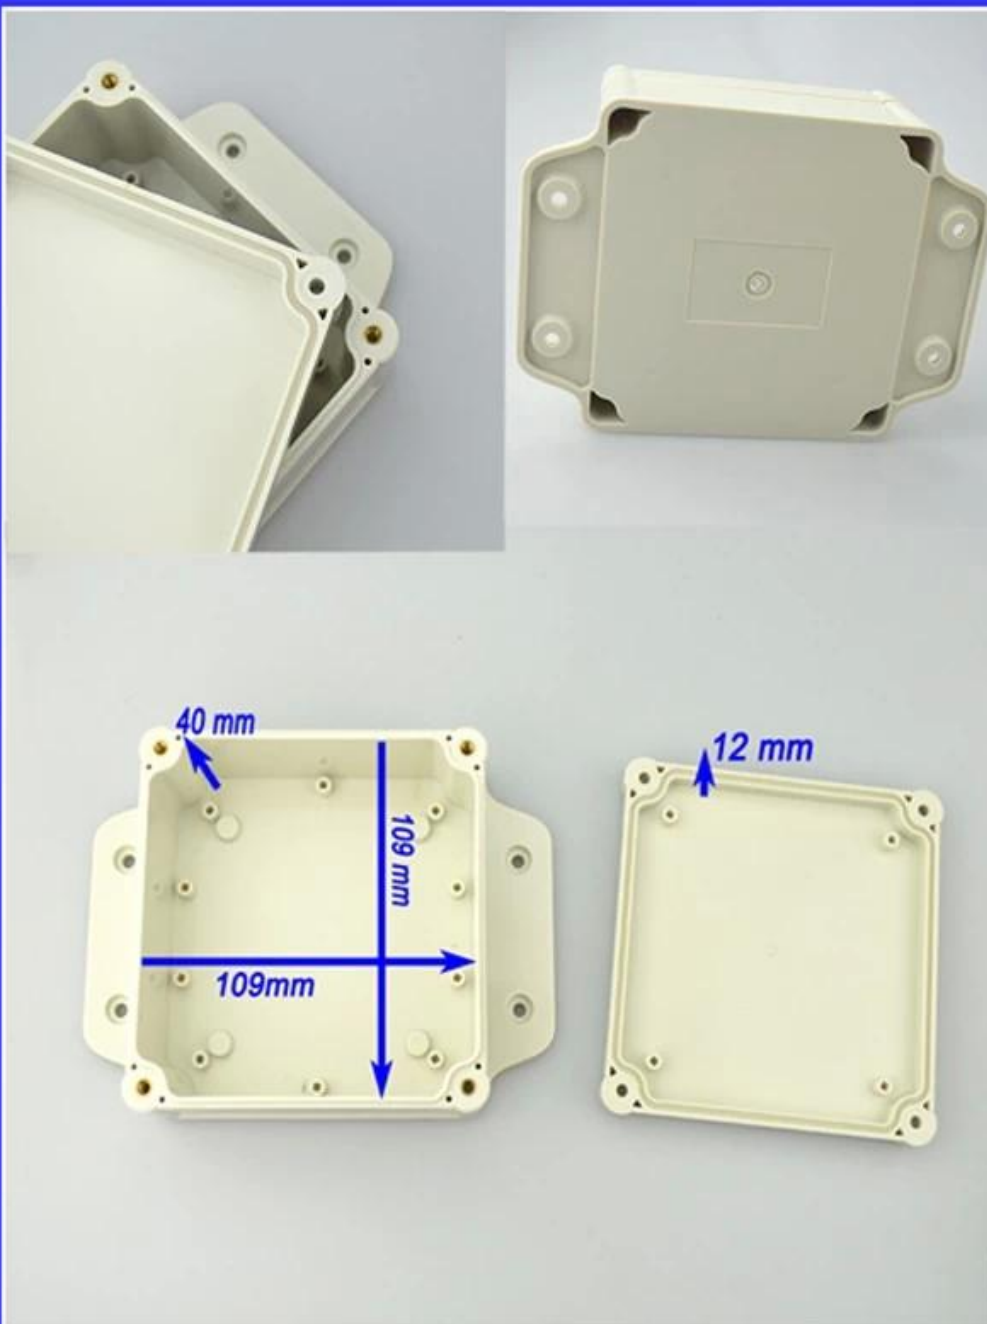

**SZOMK**

**AK10001-A1**

**168\*120\*55 mm**

**6.6\*4.7\*2.2 inch**

**Material:ABS**

**Color:light grey**

**Net WT:237 g**

**Machining Service**

**Custom Colors**

**Various Sizes**

①

**Epitheca (1PCS)**  
Material:ABS  
Color:Light Grey(FS20412)

②

**Hypotheca (1PCS)**  
Material:ABS  
Color:Light Grey(FS20412)

**Gasket (1PCS)**  
Material:Rubber

**Copper Nut(6PCS)**  
Material:Copper  
Standard:M4\*10  
Color:Copper