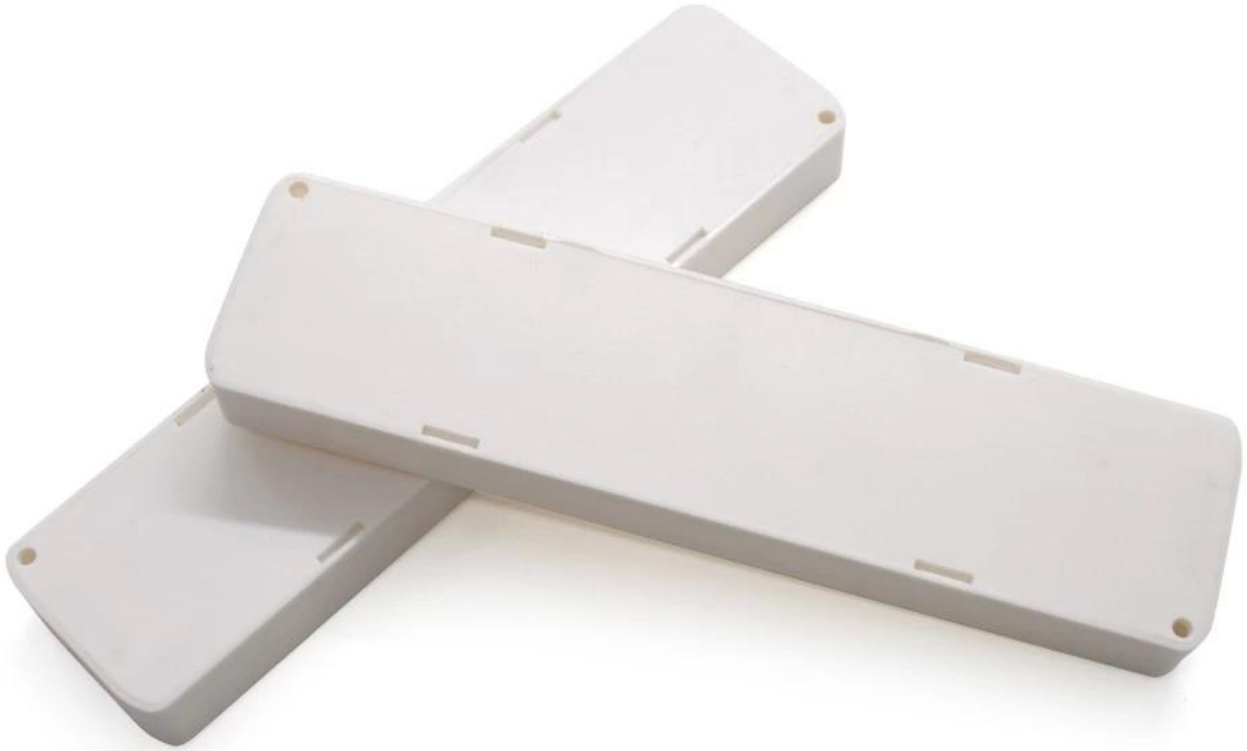

**Популярный пластиковый корпус
электрический переключатель
светодиодный световой короб для
печатной платы АК-58 184 * 16 * 18 мм**

Корпус питания для водителя в Китае шоу:

SZOMK

*Customizable
Cutout, sticker*

Weight: 41g

Size: 184*46*18 mm

Model No. AK-58

7.24*1.81*0.70 inch

SZOMK

Customizable
Cutout, sticker

Weight: 41g

Size: 184*46*18 mm

Model No. AK-58

7.24*1.81*0.70 inch

SZOMK

*Customizable
Cutout, sticker*

Weight: 41g

Size: 184*46*18 mm

Model No. AK-58

7.24*1.81*0.70 inch

SZOMK

*Customizable
Cutout, sticker*

Weight: 41g

Size: 184*46*18 mm

Model No. AK-58

7.24*1.81*0.70 inch

Тип	СВЕТОДИОД поставка ограда
модель нет	AK-58
Вес	41g
цвет	белый & Амп; обычай Другой цвет
Размер	184X46X18mm