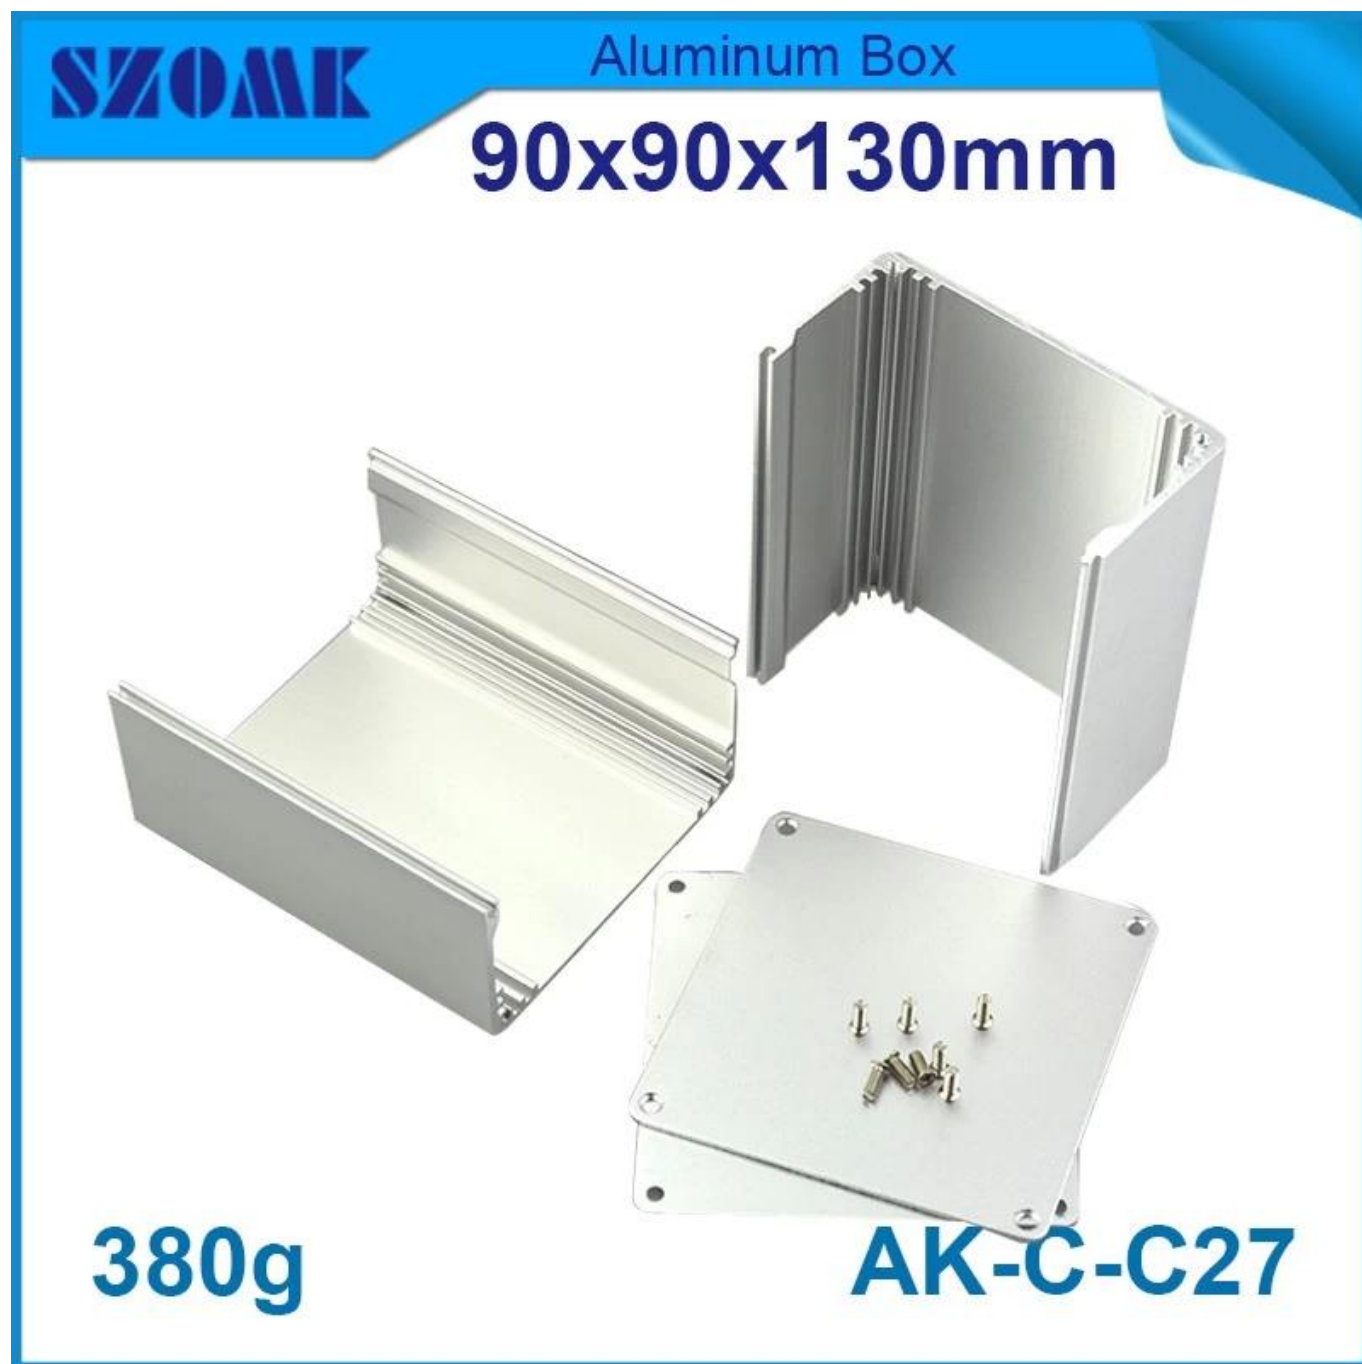

# SZOMK 36 x12 x12mm пластиковый корпус с крышкой поставщик

Выставка продукта:

Характеристики продукта:

<b>ENCLOSURE ПРЕДОСТАВЛЯЕТ ПЕРВЫЕ УСЛУГИ</b>	
Пол	Алюминиевый корпус

Номер модели:	AK-C-C27
Sise	90 x 90 x 130 мм 3,54* 3,54 * 5,12 дюйма
Вес	380г
Цвет кузова	Серебряный
Цвет стороны	Серебряный
материал	алюминий
Персональный сервис	вырез / шелковая ширма / лазерная гравировка / самоклеящаяся / укол / лазерная резка и т. д.
Рисование	PDF / CAD / 3D
Выгода	можно сделать небольшой заказ DIY Custemized