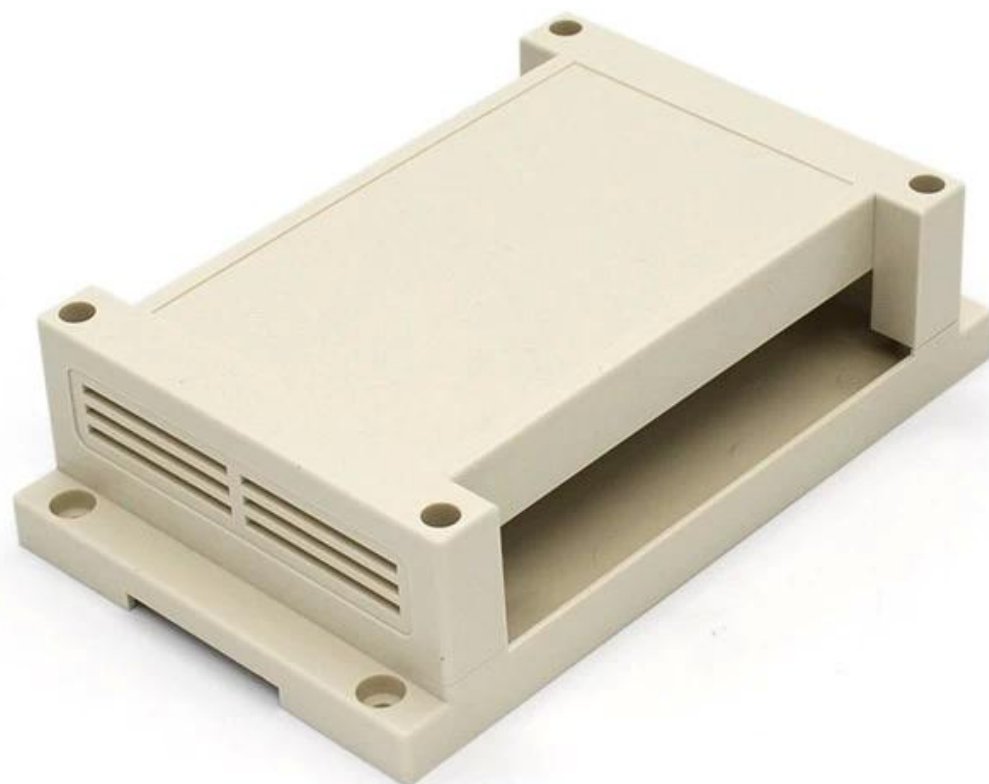

**Детали АБС-пластика Din Rail Электронный корпус  
управления ПЛК**

**SZOMK**

**▶ Enclosure Manufacturer**  
[www.chinaenclosure.com](http://www.chinaenclosure.com)

# SZOMK

Customizable  
cutout, sticker  
silkscreen, color

Weight: 117g  
Model No. AK80007

Size: 5.71\*3.54\*1.57 inch  
145\*90\*40 mm

## Особенности Материал корпуса из АБС-пластика и корпуса для электроники PLC

Обладает коррозионной стойкостью, долговечностью и сильной коррозионной стойкостью. Поверхность может быть выполнена в двух разных цветах в соответствии с вашими требованиями.

3. Имеет сильную твердость, хорошую защиту электронных продуктов.