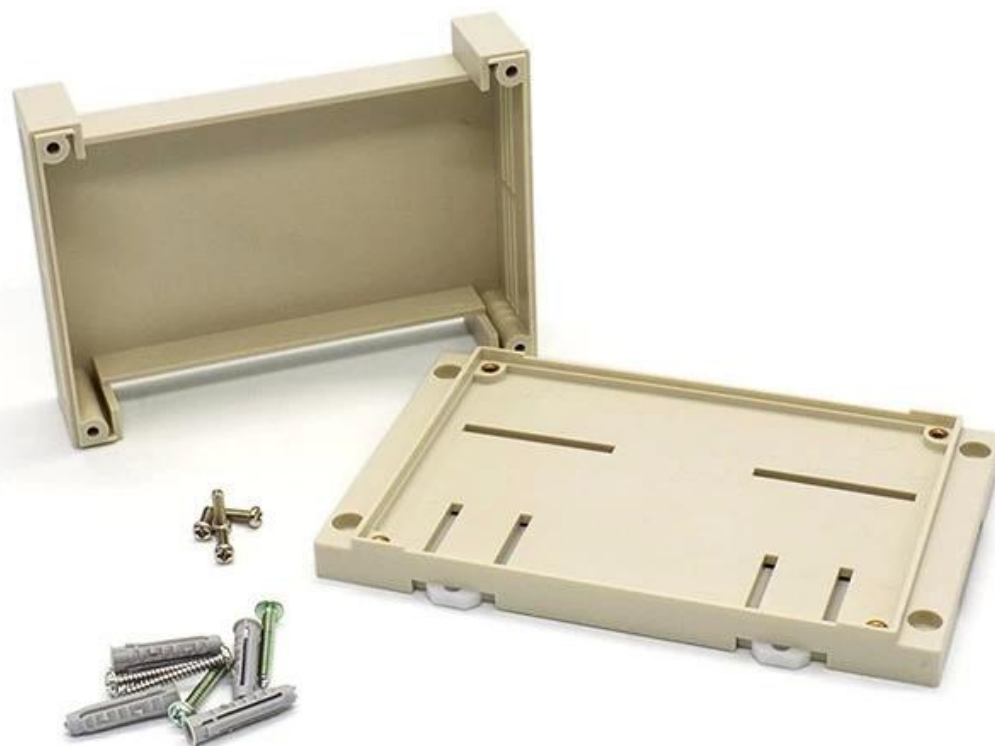

**Детали АБС-пластика Din Rail Электронный корпус  
управления ПЛК**

**SZOMK**

**▶ Enclosure Manufacturer**  
[www.chinaenclosure.com](http://www.chinaenclosure.com)

# SZOMK

Customizable  
cutout, sticker  
silkscreen, color

Weight: 117g  
Model No. AK80007

Size: 5.71\*3.54\*1.57 inch  
145\*90\*40 mm

## Особенности Материал корпуса из АБС-пластика и корпуса для электроники PLC

Обладает коррозионной стойкостью, долговечностью и сильной коррозионной стойкостью. Поверхность может быть выполнена в двух разных цветах в соответствии с вашими требованиями.

3. Имеет сильную твердость, хорошую защиту электронных продуктов.