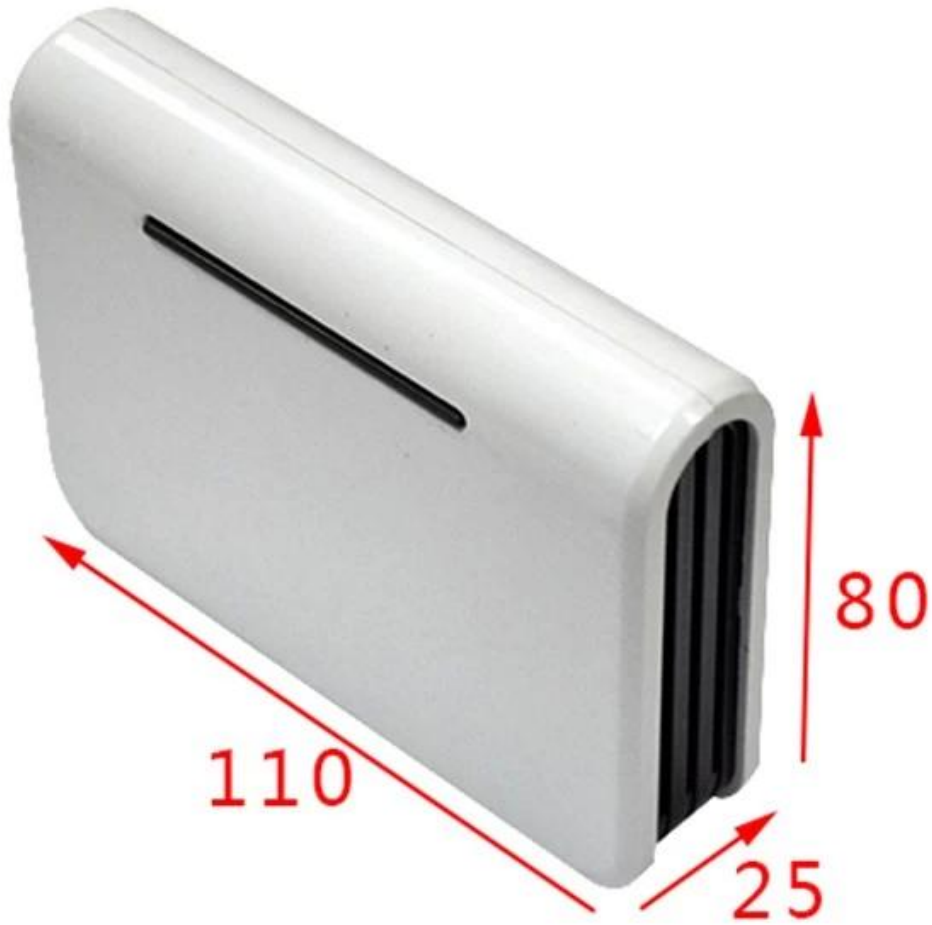

### Технические характеристики сети при

<b>Тип</b>	Дело Сети Swicth
<b>Марка</b>	<b>SZOMK</b>
<b>Материал</b>	ABS
<b>Модель №</b>	<b>AK-NW-01</b>
<b>Размер</b>	110 (L) * 80 (Ш) * 25 (В) мм
<b>Цвет</b>	<b>Светло-серый доступны</b>
<b>МОQ</b>	<b>10pieces</b>
Объем поставки	10000pcs в неделю
<b>Время выполнения</b>	<b>Через 7-15 дней после получения оплаты</b>
<b>Нормальная упаковка</b>	<b>Коробка и пенопласт и лента упаковка</b>

[Вот более подробную информацию о фотографии](#)

**SZOMK**

**SZOMK**

Customizable  
Cutout, sticker  
Silkscreen, color

Weight :54 g  
Model No. AK-NW-01

Size:4.3\*3.1\*1.0 inch  
110\*80\*25 mm

**SZOMK**

**SZOMK**