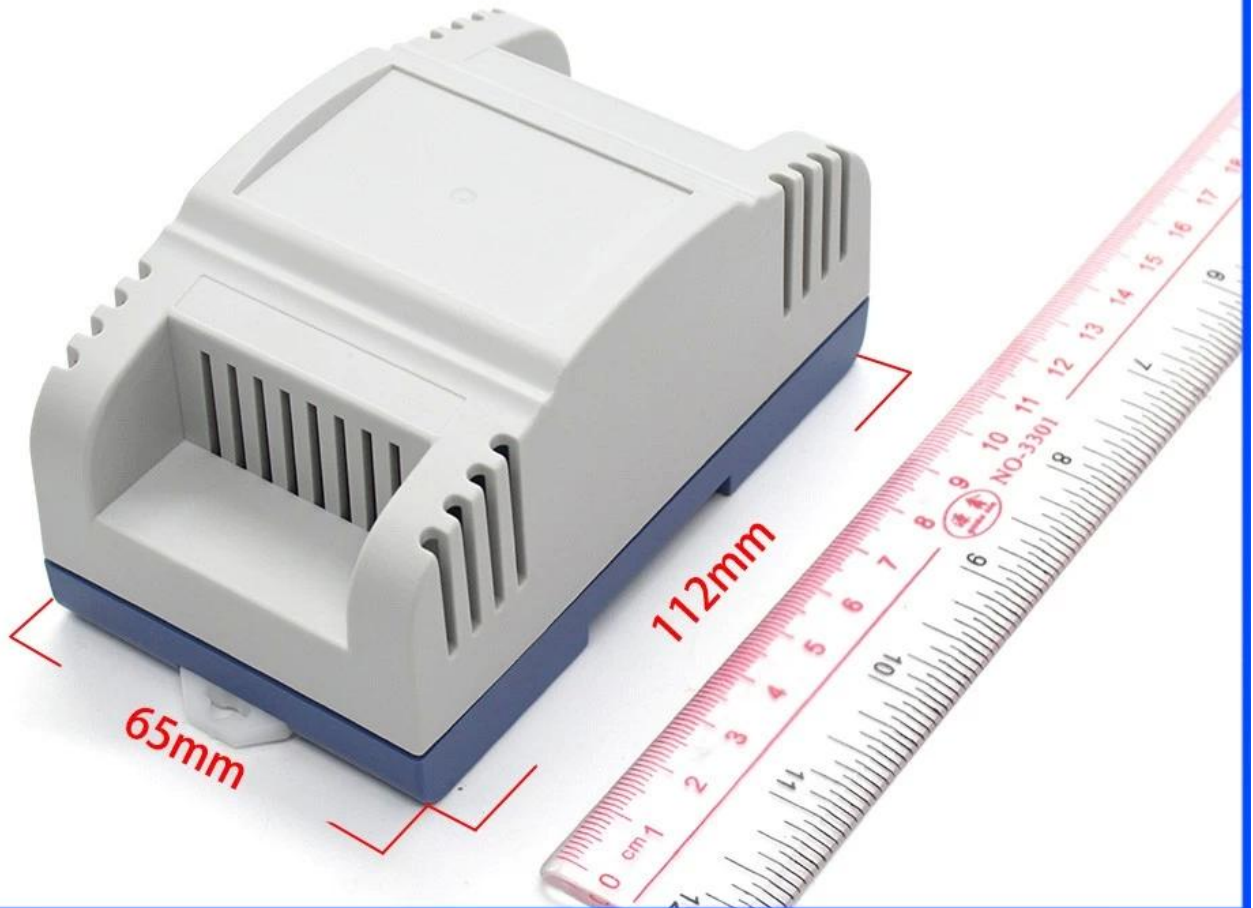

It is widely used in electronic, instrumentation, automation, communications, power supply units, student projects, amplifiers, Medical and wellness devices, test and measurement equipment, industrial control, peripheral devices and interfaces, switch boxes.

Преимущества [ABS пластмассовый корпус](#)

1. Обладает сильной устойчивостью к истиранию, выветриванию, коррозии.
2. Может быть сформирован на поверхности различных цветов, чтобы максимально соответствовать вашим требованиям.
3. Имеете сильную твердость, можете хорошо защитить вашу электронику.

Подробные фотографии [ABS пластмассовый корпус](#)

SZOMK

▶ **Enclosure Manufacturer**
www.chinaenclosure.com

SZOMK

Customizable
cutout, sticker
silkscreen, color

Weight: 73g

Model No. AK-DR-59

Size: 4.40*2.55*2.20 inch
112*65*56 mm