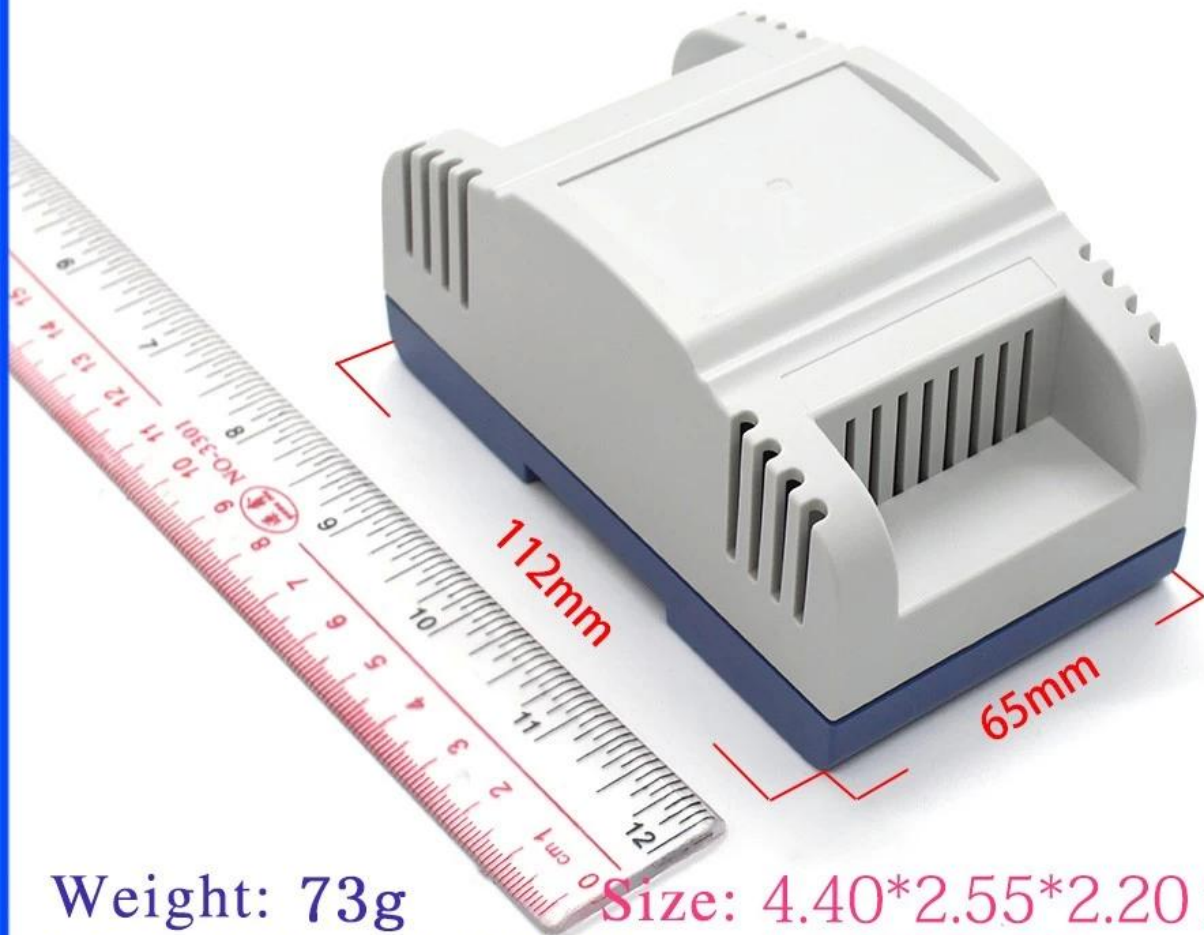

Подробные фотографии [ABS пластмассовый корпус](#)

SZOMK

▶ **Enclosure Manufacturer**
www.chinaenclosure.com

SZOMK

Customizable
cutout, sticker
silkscreen, color

Weight: 73g

Model No. AK-DR-59

Size: 4.40*2.55*2.20 inch
112*65*56 mm