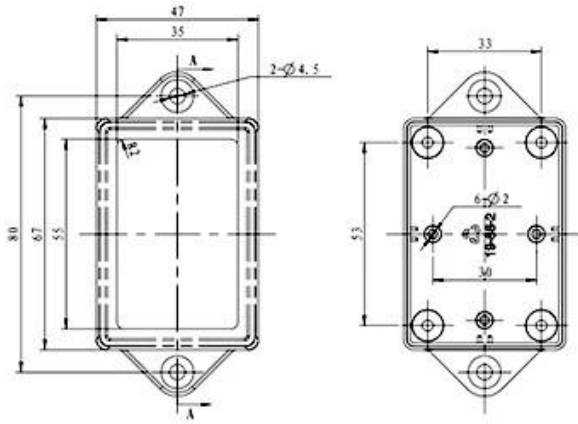

**SZOMK**

**SZOMK**

**SZOMK**

5						
4	19-81-3	螺丝盖子	2	普通ABS		
3	PT3X8	PT3x8十字圆头自攻螺钉	4	铁		
2	19-86-2	下壳	1	普通ABS		
1	19-86-1	上壳	1	普通ABS		
序号 Number	产品编号 Product Code	零件名称 Part Name	数量 Quantity	材料 Material	重量(g) Weight	备注 Remarks
制图 Drawing	审核 Auditing	批准 Confirm	客户名称 Customer Name		材料 Material	