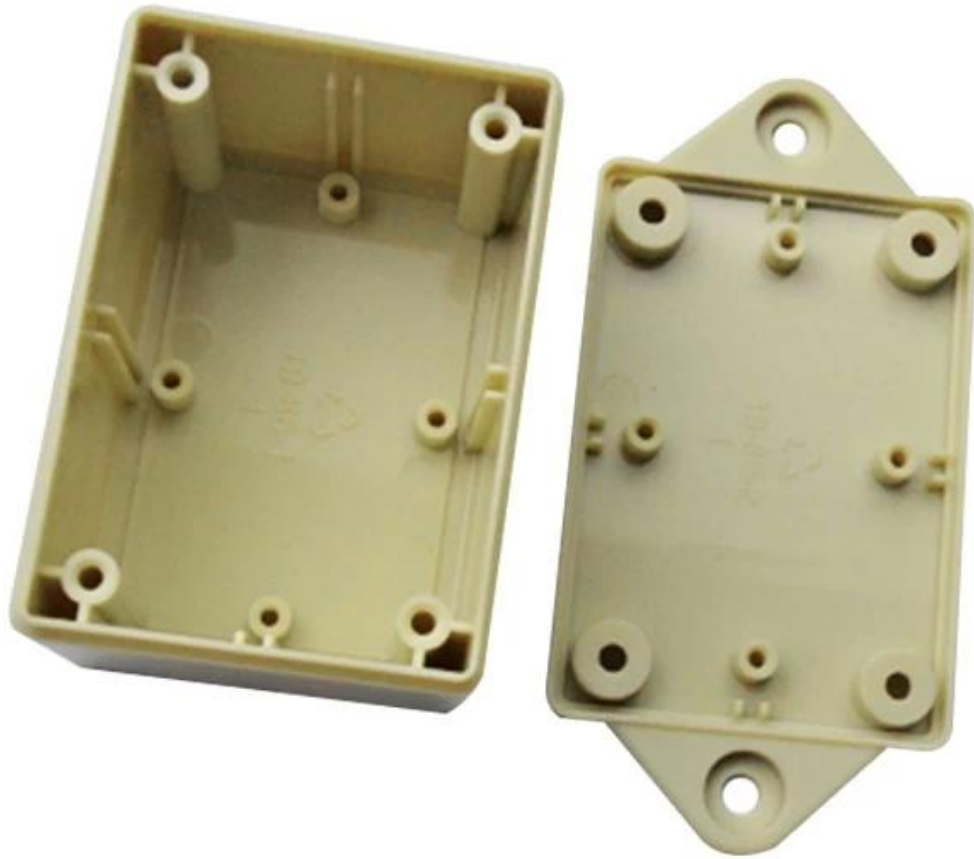

## Особенности:

- 1, продукт имеет отдельные коробки и коробки.
- 2, стена и винт стены оболочки, декоративный лист (положение шлифовального винта)
- 3, с простым (клиент), чтобы соответствовать винт
- 4, все упаковки мешка.
- 5, изделие изготовлено из пластика
- 6, соответственно, в соответствии с их потребностями и бурением.

## предложение:

В настенных счетных коробках и географических различиях в разных названиях используются различные промышленные главные распределительные коробки, измерительные коробки, электронные продукты, такие как Shell, в основном используются для внутреннего и наружного электрооборудования, связи, противопожарного оборудования, железа, электроника, электричество, железные дороги, строительные площадки, краны, аэропорты, отели, крупные заводы, зоны загрязнения.

**SZOMK**

**SZOMK**

**SZOMK**

5						
4	19-81-3	螺丝盖子	2	普通ABS		
3	PT3X8	PT3x8十字圆头自攻螺钉	4	铁		
2	19-86-2	下壳	1	普通ABS		
1	19-86-1	上壳	1	普通ABS		
序号 Number	产品编号 Product Code	零件名称 Part Name	数量 Quantity	材料 Material	重量(g) Weight	备注 Remarks
制图 Drawing	审核 Auditing	批准 Confirm	客户名称 Customer Name		材料 Material	