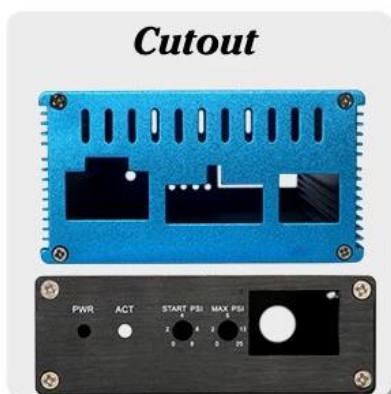

1 сверление, штамповка и т. Д.

2 вырез, трафаретная печать, лазерная гравировка, наклейки, мембранная клавиатура и т. Д.

3 Короткое время доставки, обычно через 3-5 дней после оплаты (в зависимости от количества)

4 Для приемлемого ответа на ваш запрос

Приложения