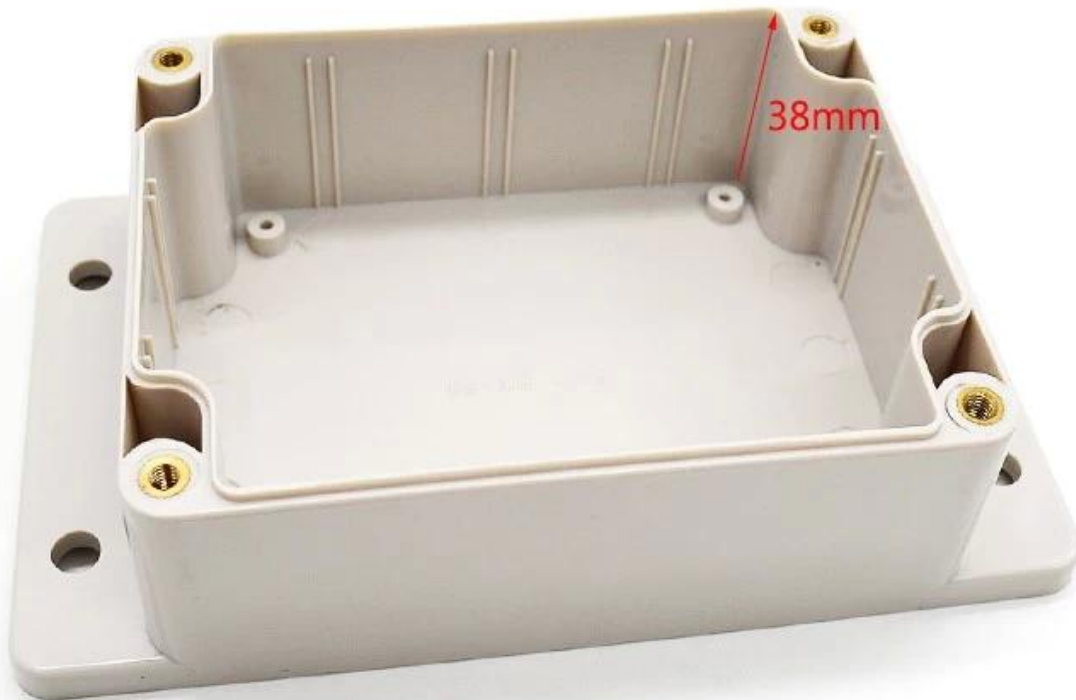

Детали котировок IP65 Пластиковые ABS  
Водонепроницаемый корпус Электронный корпус корпуса  
корпуса

**SZOMK**

▶ **Enclosure Manufacturer**  
[www.chinaenclosure.com](http://www.chinaenclosure.com)

# SZOMK

Customizable  
cutout, sticker  
silkscreen, color

Weight: 162g  
Model No. AK-B-3B

Size: 4.5\*3.5\*2.2 inch  
115\*88\*55 mm

Преимущества пластиковых ABS водонепроницаемый корпус шкафа

1. Обладает сильной устойчивостью к истиранию, выветриванию, коррозии.
2. Может быть сформирован на поверхности различных цветов, чтобы максимально соответствовать вашим требованиям.
3. Имейте сильную твердость, можете хорошо защитить вашу электронику.