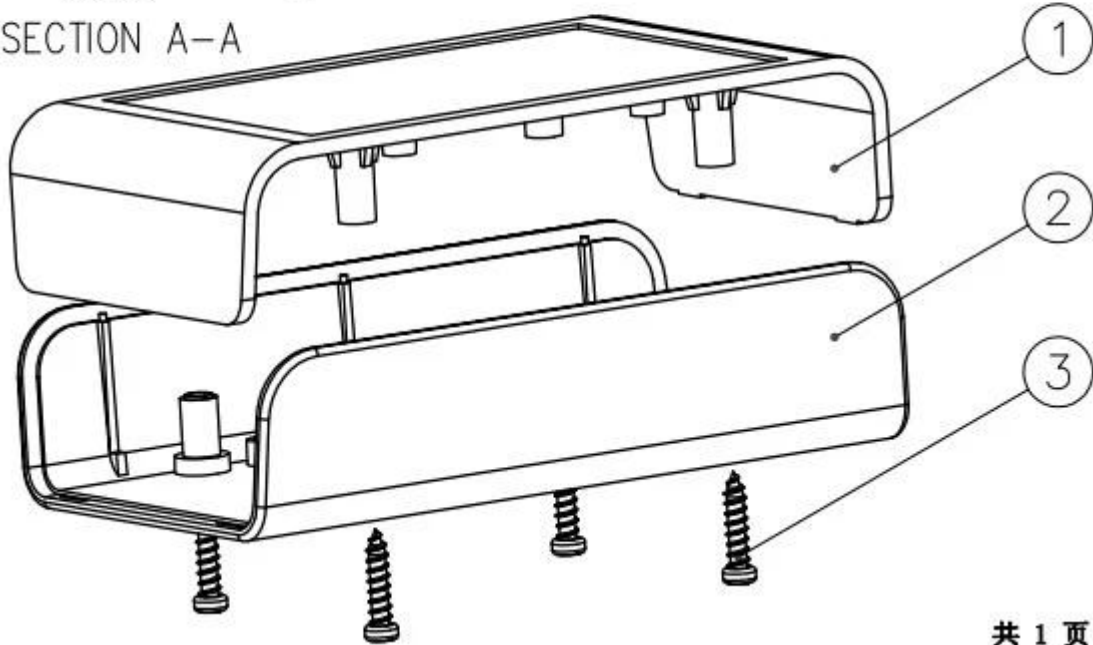

# SZOMK

Customizable  
cutout, sticker  
silkscreen, color

Weight: 36g  
Model No. AK-S-02

Size: 3.74\*2.17\*0.91 inch  
95\*55\*23 mm

**Подробные чертежи**

SECTION A-A

共 1 页