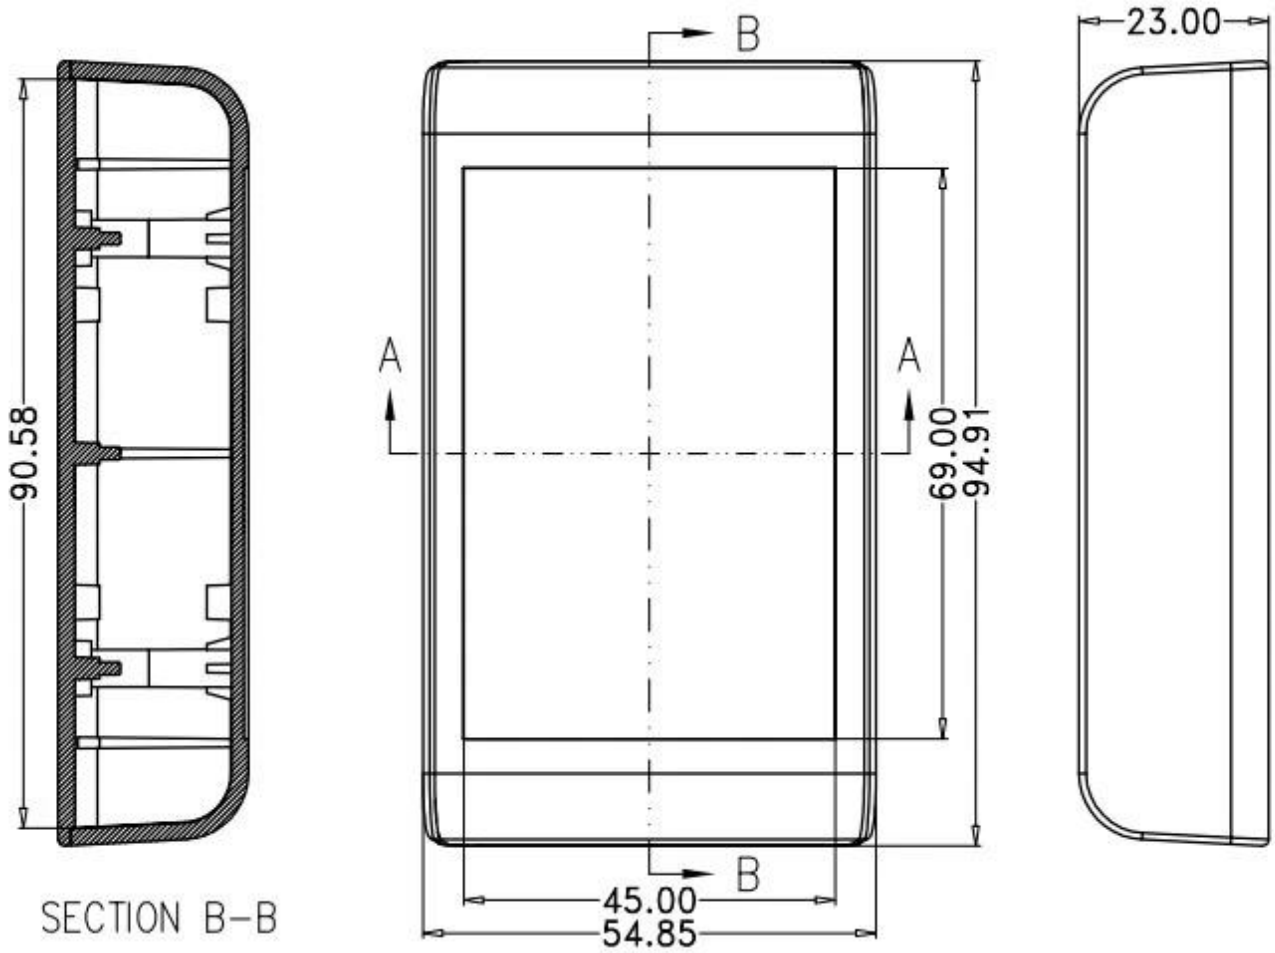

## Подробные фотографии коробки распределения электроники в пластиковом корпусе.

# SZOMK

Customizable  
cutout, sticker  
silkscreen, color

Weight: 36g  
Model No. AK-S-02

Size: 3.74\*2.17\*0.91 inch  
95\*55\*23 mm

**Подробные чертежи**

SECTION A-A

共 1 页