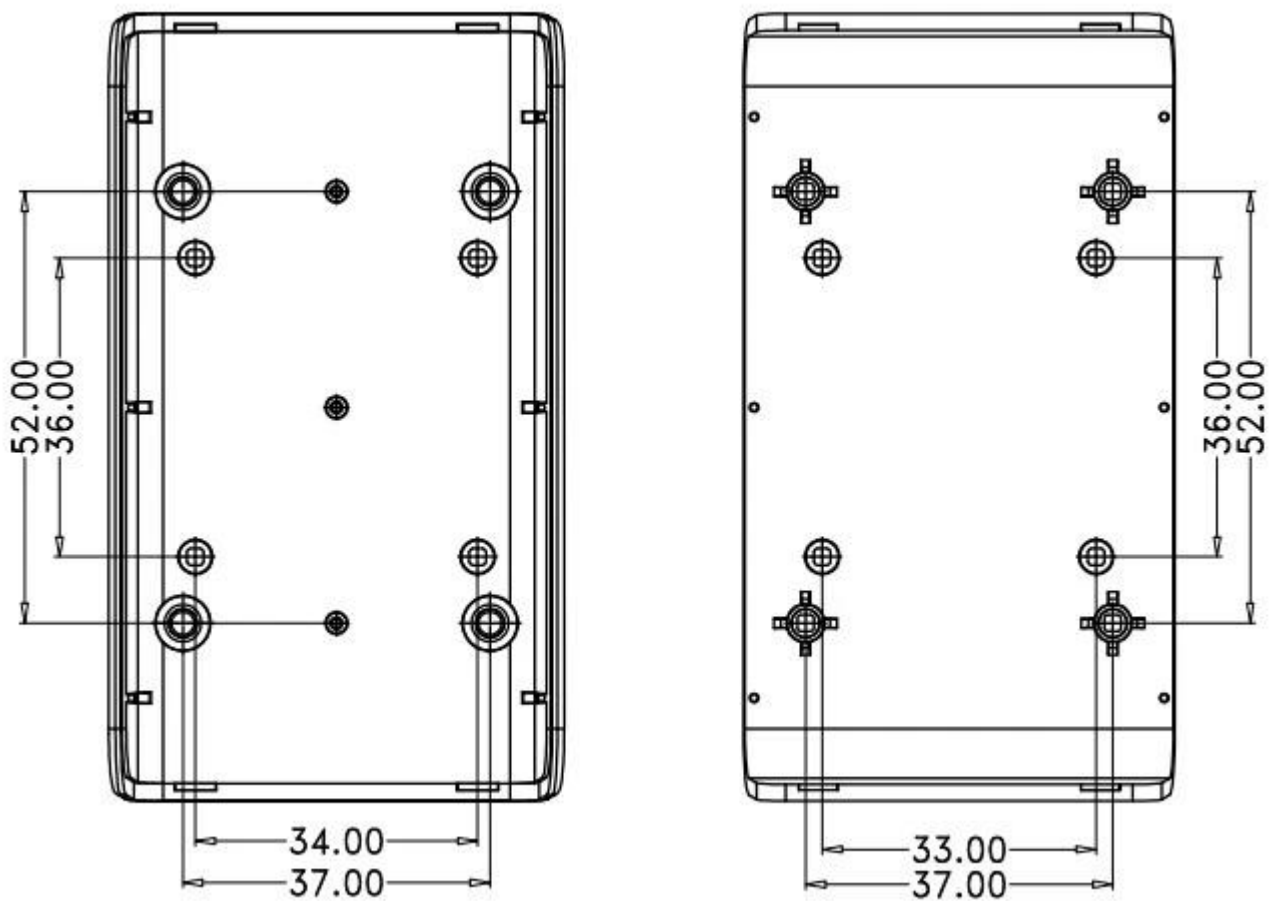

## Подробные фотографии коробки распределения электроники в пластиковом корпусе.

# SZOMK

Customizable  
cutout, sticker  
silkscreen, color

Weight: 36g  
Model No. AK-S-02

Size: 3.74\*2.17\*0.91 inch  
95\*55\*23 mm

**Подробные чертежи**

SECTION A-A

共 1 页