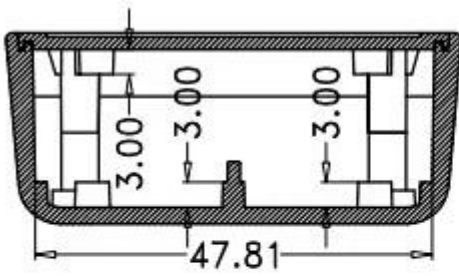

# SZOMK

Customizable  
cutout, sticker  
silkscreen, color

Weight: 36g  
Model No. AK-S-02

Size: 3.74\*2.17\*0.91 inch  
95\*55\*23 mm

**Подробные чертежи**

SECTION A-A

共 1 页